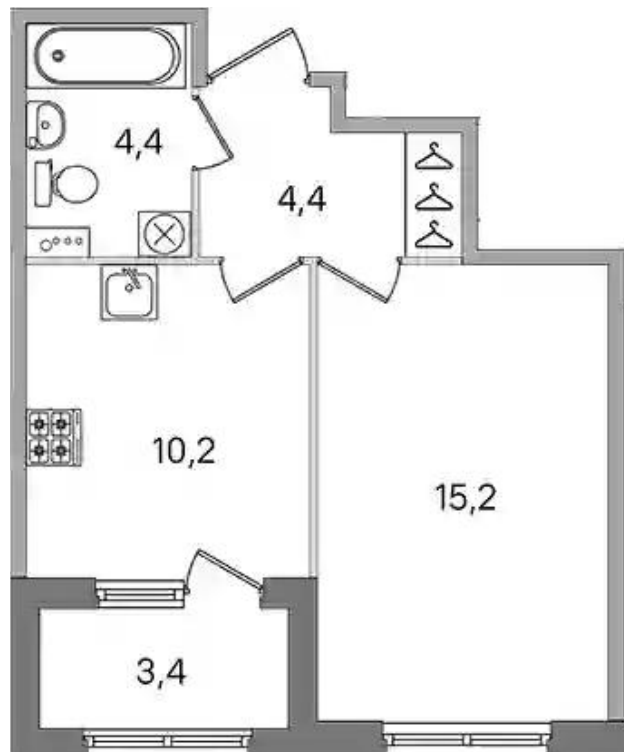

Идентификатор корпуса ЖК: **Корпус 2**
Стадия строительства: **строится**

Планировки

Студия

от **₽ 6 035 040**

Количество комнат	Студия
Общая площадь	25.4 м ²
Стоимость за м ²	₽ 237 600
Жилая площадь	18.4 м ²
Этаж	1
Этажей в доме	4
Тип санузла	Совмещенный

Планировки

1-к.квартира

от **₽ 7 746 300**

Количество комнат	1
Общая площадь	34.2 м ²
Стоимость за м ²	₽ 226 500
Жилая площадь	15.2 м ²
Площадь кухни	10.2 м ²
Этаж	1
Этажей в доме	4
Тип санузла	Совмещенный

Планировки

2-к.квартира

от **₽ 11 442 530**

Количество комнат	2
Общая площадь	49.3 м ²
Стоимость за м ²	₽ 232 100
Жилая площадь	23.6 м ²
Площадь кухни	12.1 м ²
Этаж	2
Этажей в доме	4
Тип санузла	Раздельный

4-к.квартира

от **₽ 21 297 100**

Количество комнат	4
Общая площадь	101.9 м ²
Стоимость за м ²	₽ 209 000
Жилая площадь	59.5 м ²
Площадь кухни	22.2 м ²
Этаж	2
Этажей в доме	4
Тип санузла	3