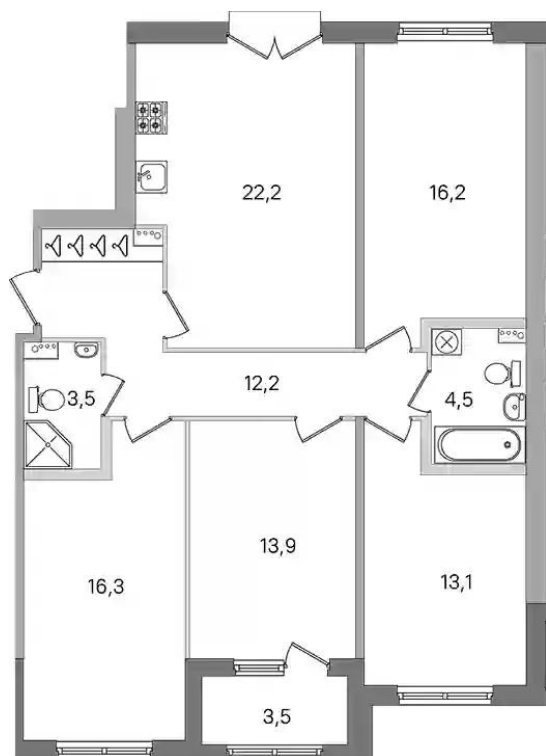

Планировки

1-к.квартира

от **₽ 7 746 300**

Количество комнат	1
Общая площадь	34.2 м ²
Стоимость за м ²	₽ 226 500
Жилая площадь	15.2 м ²
Площадь кухни	10.2 м ²
Этаж	1
Этажей в доме	4
Тип санузла	Совмещенный

Планировки

2-к.квартира

от **₽ 11 442 530**

Количество комнат	2
Общая площадь	49.3 м ²
Стоимость за м ²	₽ 232 100
Жилая площадь	23.6 м ²
Площадь кухни	12.1 м ²
Этаж	2
Этажей в доме	4
Тип санузла	Раздельный

Планировки

3-к.квартира

от **₽ 15 986 520**

Количество комнат	3
Общая площадь	73.4 м ²
Стоимость за м ²	₽ 217 800
Жилая площадь	37.8 м ²
Площадь кухни	17.6 м ²
Этаж	1
Этажей в доме	4
Тип санузла	3

Планировки

4-к.квартира

от **₽ 21 297 100**

Количество комнат	4
Общая площадь	101.9 м ²
Стоимость за м ²	₽ 209 000
Жилая площадь	59.5 м ²
Площадь кухни	22.2 м ²
Этаж	2
Этажей в доме	4
Тип санузла	3