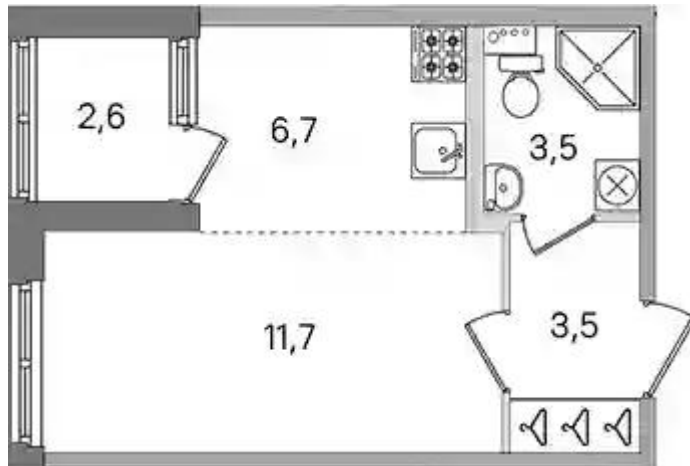

Идентификатор корпуса ЖК: **Корпус 2**
Стадия строительства: **строится**

Планировки

Студия

от **₽ 6 035 040**

Количество комнат	Студия
Общая площадь	25.4 м ²
Стоимость за м ²	₽ 237 600
Жилая площадь	18.4 м ²
Этаж	1
Этажей в доме	4
Тип санузла	Совмещенный

Планировки

1-к.квартира

от **₽ 7 746 300**

Количество комнат	1
Общая площадь	34.2 м ²
Стоимость за м ²	₽ 226 500
Жилая площадь	15.2 м ²
Площадь кухни	10.2 м ²
Этаж	1
Этажей в доме	4
Тип санузла	Совмещенный

Планировки

2-к.квартира

от **₽ 11 442 530**

Количество комнат	2
Общая площадь	49.3 м ²
Стоимость за м ²	₽ 232 100
Жилая площадь	23.6 м ²
Площадь кухни	12.1 м ²
Этаж	2
Этажей в доме	4
Тип санузла	Раздельный

4-к.квартира

от **₽ 21 297 100**

Количество комнат	4
Общая площадь	101.9 м ²
Стоимость за м ²	₽ 209 000
Жилая площадь	59.5 м ²
Площадь кухни	22.2 м ²
Этаж	2
Этажей в доме	4
Тип санузла	3