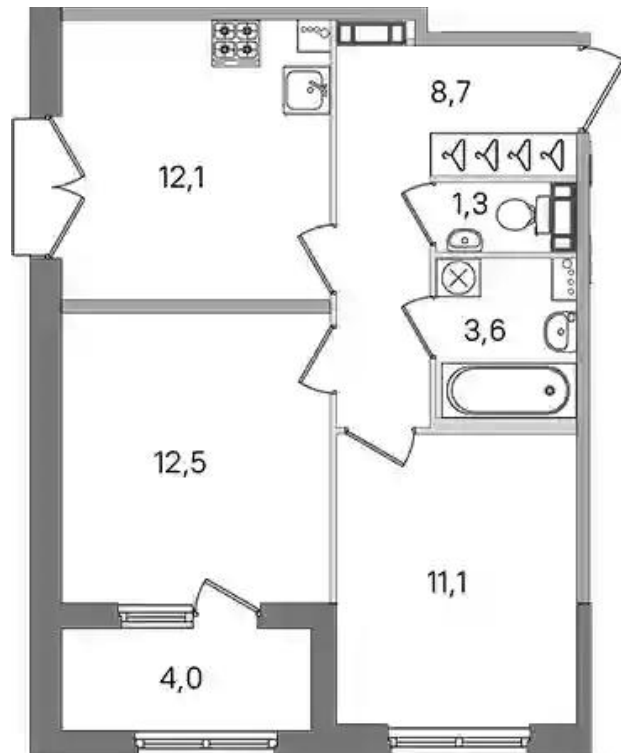

Планировки

1-к.квартира

от **₽ 7 746 300**

Количество комнат	1
Общая площадь	34.2 м ²
Стоимость за м ²	₽ 226 500
Жилая площадь	15.2 м ²
Площадь кухни	10.2 м ²
Этаж	1
Этажей в доме	4
Тип санузла	Совмещенный

Планировки

2-к.квартира

от **₽ 11 442 530**

Количество комнат	2
Общая площадь	49.3 м ²
Стоимость за м ²	₽ 232 100
Жилая площадь	23.6 м ²
Площадь кухни	12.1 м ²
Этаж	2
Этажей в доме	4
Тип санузла	Раздельный

Планировки

3-к.квартира

от **₽ 15 986 520**

Количество комнат	3
Общая площадь	73.4 м ²
Стоимость за м ²	₽ 217 800
Жилая площадь	37.8 м ²
Площадь кухни	17.6 м ²
Этаж	1
Этажей в доме	4
Тип санузла	3

Планировки

4-к.квартира

от **₽ 21 297 100**

Количество комнат	4
Общая площадь	101.9 м ²
Стоимость за м ²	₽ 209 000
Жилая площадь	59.5 м ²
Площадь кухни	22.2 м ²
Этаж	2
Этажей в доме	4
Тип санузла	3