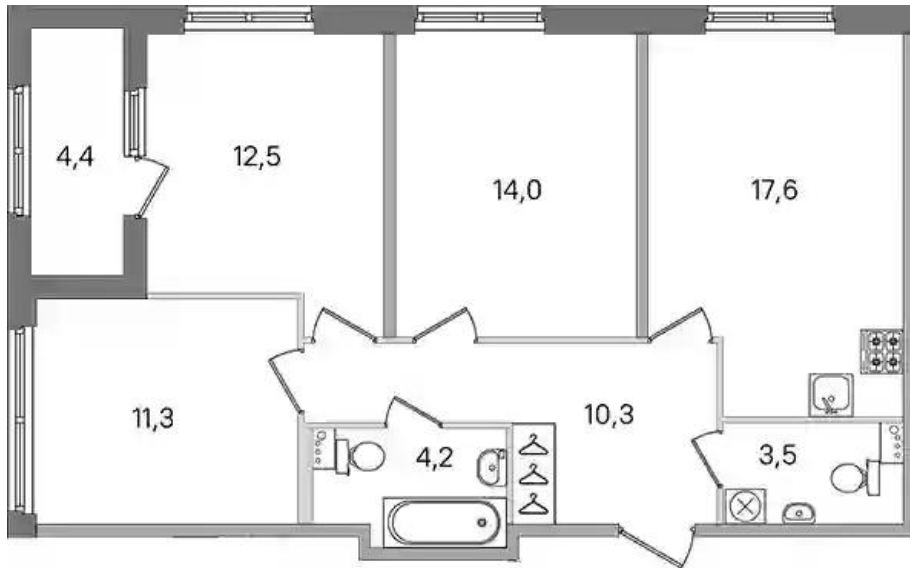

Планировки

1-к.квартира

от **₽ 7 746 300**

Количество комнат	1
Общая площадь	34.2 м ²
Стоимость за м ²	₽ 226 500
Жилая площадь	15.2 м ²
Площадь кухни	10.2 м ²
Этаж	1
Этажей в доме	4
Тип санузла	Совмещенный

Планировки

2-к.квартира

от **₽ 11 442 530**

Количество комнат	2
Общая площадь	49.3 м ²
Стоимость за м ²	₽ 232 100
Жилая площадь	23.6 м ²
Площадь кухни	12.1 м ²
Этаж	2
Этажей в доме	4
Тип санузла	Раздельный

Планировки

3-к.квартира

от **₽ 15 986 520**

Количество комнат	3
Общая площадь	73.4 м ²
Стоимость за м ²	₽ 217 800
Жилая площадь	37.8 м ²
Площадь кухни	17.6 м ²
Этаж	1
Этажей в доме	4
Тип санузла	3

Планировки

4-к.квартира

от **₽ 21 297 100**

Количество комнат	4
Общая площадь	101.9 м ²
Стоимость за м ²	₽ 209 000
Жилая площадь	59.5 м ²
Площадь кухни	22.2 м ²
Этаж	2
Этажей в доме	4
Тип санузла	3