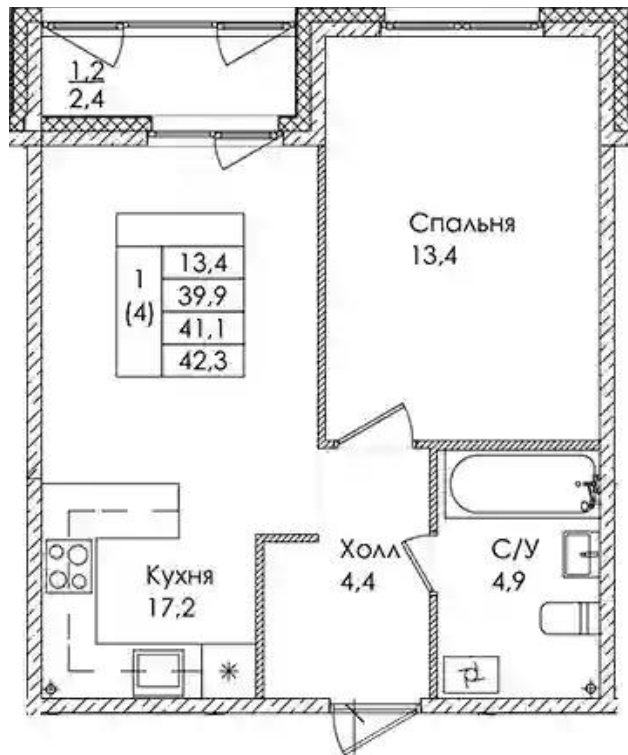

Идентификатор корпуса ЖК: **Корпус 1**
Тип дома: **Монолитный**
Срок сдачи квартал: **3**

Планировки

Студия

от **₽ 3 722 208**

Количество комнат	Студия
Общая площадь	24.6 м ²
Стоимость за м ²	₽ 151 309
Жилая площадь	16.2 м ²
Этаж	9
Этажей в доме	9
Тип санузла	Совмещенный

Планировки

1-к.квартира

от **₽ 4 901 381**

Количество комнат	1
Общая площадь	39.9 м ²
Стоимость за м ²	₽ 122 842
Жилая площадь	13.4 м ²
Площадь кухни	17.2 м ²
Этаж	1
Этажей в доме	9
Тип санузла	Совмещенный

Планировки

2-к.квартира

от **₽ 6 797 535**

Количество комнат	2
Общая площадь	55.9 м ²
Стоимость за м ²	₽ 121 602
Жилая площадь	26.4 м ²
Площадь кухни	15.2 м ²
Этаж	1
Этажей в доме	9
Тип санузла	Раздельный