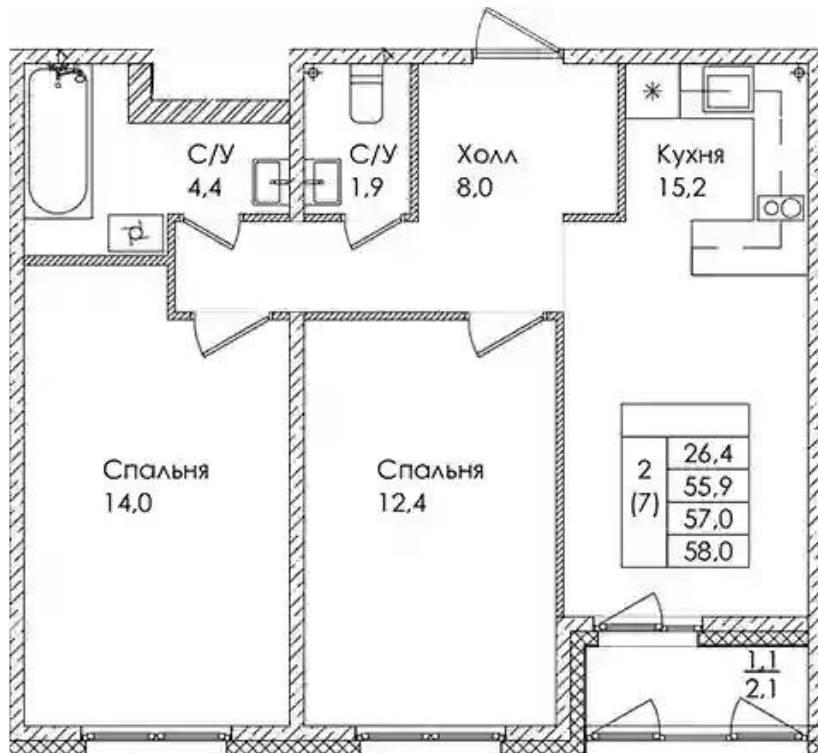

Идентификатор корпуса ЖК: **Корпус 1**
Тип дома: **Монолитный**
Срок сдачи квартал: **3**

Планировки

Студия

от **₽ 3 722 208**

Количество комнат	Студия
Общая площадь	24.6 м ²
Стоимость за м ²	₽ 151 309
Жилая площадь	16.2 м ²
Этаж	9
Этажей в доме	9
Тип санузла	Совмещенный

Планировки

1-к.квартира

от **₽ 4 901 381**

Количество комнат	1
Общая площадь	39.9 м ²
Стоимость за м ²	₽ 122 842
Жилая площадь	13.4 м ²
Площадь кухни	17.2 м ²
Этаж	1
Этажей в доме	9
Тип санузла	Совмещенный

Планировки

2-к.квартира

от **₽ 6 797 535**

Количество комнат	2
Общая площадь	55.9 м ²
Стоимость за м ²	₽ 121 602
Жилая площадь	26.4 м ²
Площадь кухни	15.2 м ²
Этаж	1
Этажей в доме	9
Тип санузла	Раздельный