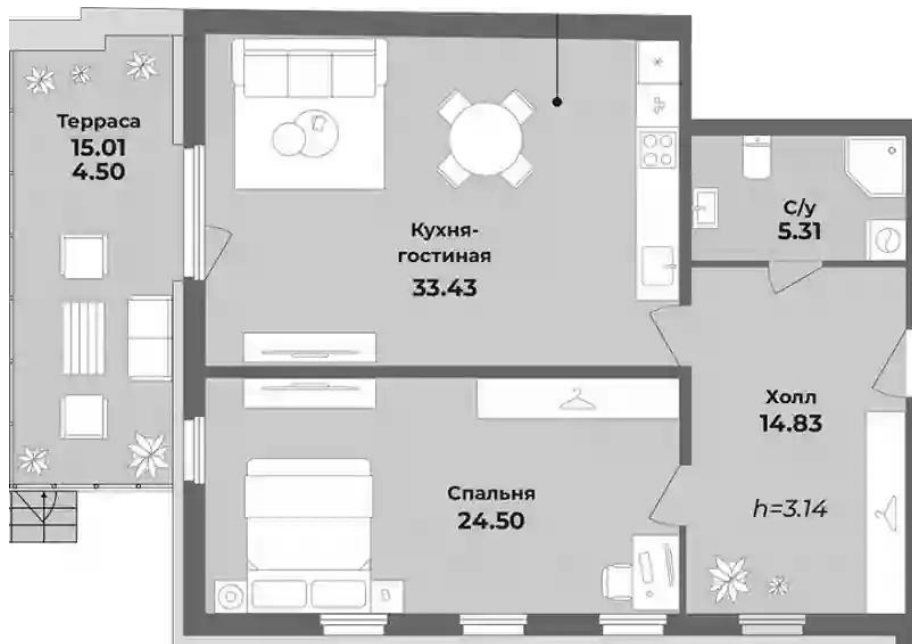

Название ЖК: **Лиговский 127**
Срок сдачи год: **2025 г.**
Стадия строительства: **строится**

Идентификатор корпуса ЖК: **Корпус 1**
Тип дома: **Монолитный**
Срок сдачи квартал: **2**

Планировки

Студия

от **₽ 12 127 500**

Количество комнат	Студия
Общая площадь	34.75 м ²
Стоимость за м ²	₽ 348 993
Жилая площадь	21.79 м ²
Этаж	3
Этажей в доме	10
Тип санузла	Совмещенный

Планировки

1-к.квартира

от **₽ 23 962 550**

Количество комнат	1
Общая площадь	78.07 м ²
Стоимость за м ²	₽ 306 937
Жилая площадь	24.5 м ²
Площадь кухни	33.43 м ²
Этаж	2
Этажей в доме	3
Тип санузла	Совмещенный

Планировки

3-к.квартира

от **₽ 35 031 000**

Количество комнат	3
Общая площадь	118.9 м ²
Стоимость за м ²	₽ 294 626
Жилая площадь	53.47 м ²
Площадь кухни	38.18 м ²
Этаж	3
Этажей в доме	3
Тип санузла	3