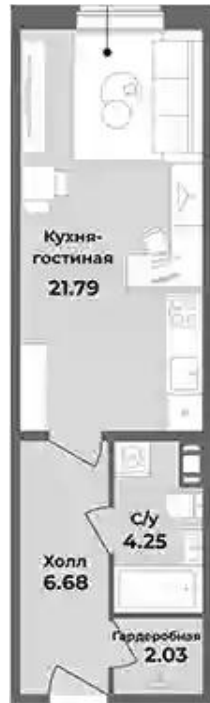

Продажа

Лиговский 127 Корпус 1

Санкт-Петербург,

Лиговский пр-кт,

- 📍 Лиговский проспект
- 📍 Обводный канал
- 📍 Площадь Восстания

💎 **₽ 12 127 500**

Жилой комплекс «Лиговский 127» — новый проект, включающий в себя современное здание и историческую постройку, особняк Н.С. Рыжкина, фасад которого выходит на Лиговский проспект. В проекте жилого комплекса «Лиговский 127» предусматривается сохранение и реконструкция трехэтажного особняка Рыжкина в соответствии с историческим обликом и первоначальными размерами здания.

Название ЖК: **Лиговский 127**
Срок сдачи год: **2025 г.**
Стадия строительства: **строится**

Идентификатор корпуса ЖК: **Корпус 1**
Тип дома: **Монолитный**
Срок сдачи квартал: **2**

Планировки

Студия

от **₽ 12 127 500**

Количество комнат	Студия
Общая площадь	34.75 м ²
Стоимость за м ²	₽ 348 993
Жилая площадь	21.79 м ²
Этаж	3
Этажей в доме	10
Тип санузла	Совмещенный

Планировки

1-к.квартира

от **₽ 23 962 550**

Количество комнат	1
Общая площадь	78.07 м ²
Стоимость за м ²	₽ 306 937
Жилая площадь	24.5 м ²
Площадь кухни	33.43 м ²
Этаж	2
Этажей в доме	3
Тип санузла	Совмещенный

Планировки

3-к.квартира

от **₽ 35 031 000**

Количество комнат	3
Общая площадь	118.9 м ²
Стоимость за м ²	₽ 294 626
Жилая площадь	53.47 м ²
Площадь кухни	38.18 м ²
Этаж	3
Этажей в доме	3
Тип санузла	3