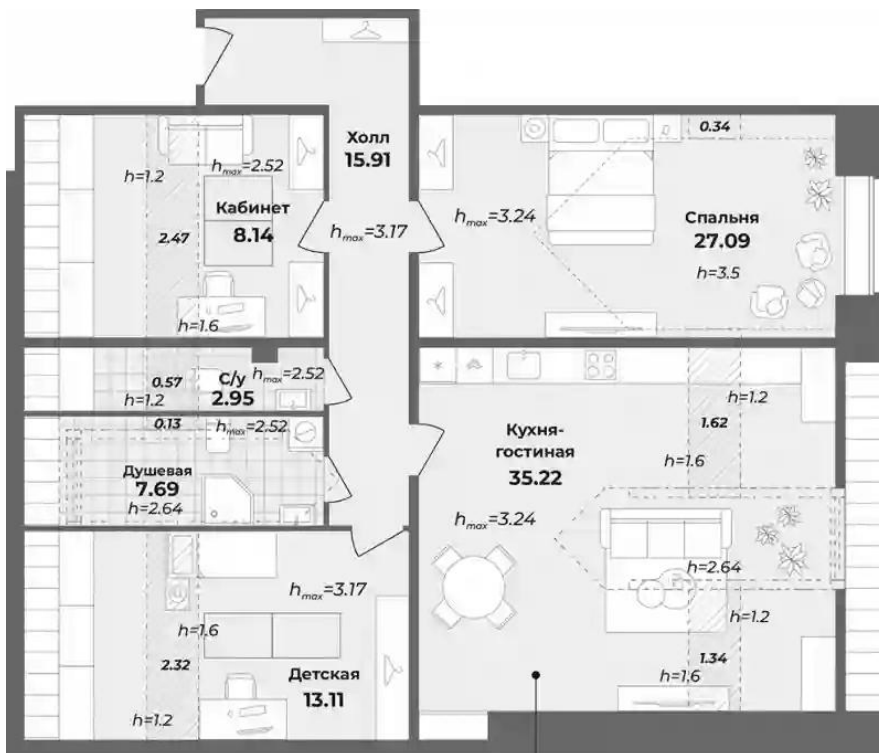

Название ЖК: **Лиговский 127**
Срок сдачи год: **2025 г.**
Стадия строительства: **строится**

Идентификатор корпуса ЖК: **Корпус 1**
Тип дома: **Монолитный**
Срок сдачи квартал: **2**

Планировки

Студия

от **₽ 12 127 500**

Количество комнат	Студия
Общая площадь	34.75 м ²
Стоимость за м ²	₽ 348 993
Жилая площадь	21.79 м ²
Этаж	3
Этажей в доме	10
Тип санузла	Совмещенный

Планировки

1-к.квартира

от **₽ 23 962 550**

Количество комнат	1
Общая площадь	78.07 м ²
Стоимость за м ²	₽ 306 937
Жилая площадь	24.5 м ²
Площадь кухни	33.43 м ²
Этаж	2
Этажей в доме	3
Тип санузла	Совмещенный

Планировки

3-к.квартира

от **₽ 35 031 000**

Количество комнат	3
Общая площадь	118.9 м ²
Стоимость за м ²	₽ 294 626
Жилая площадь	53.47 м ²
Площадь кухни	38.18 м ²
Этаж	3
Этажей в доме	3
Тип санузла	3