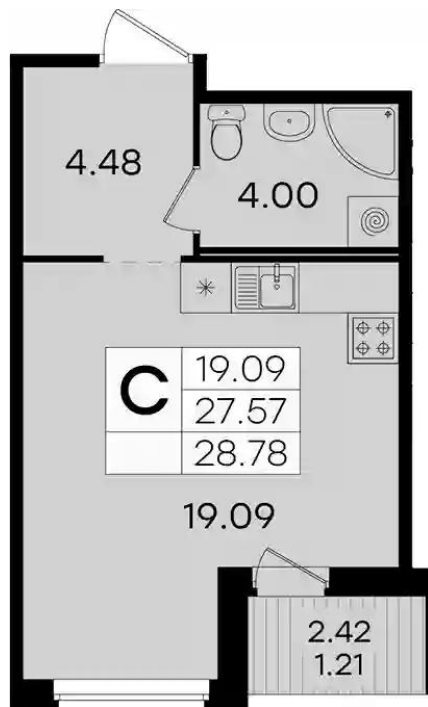

## Студия

от **₽ 4 949 999**

Количество комнат	Студия
Общая площадь	27.57 м <sup>2</sup>
Стоимость за м <sup>2</sup>	₽ 179 543
Жилая площадь	19.09 м <sup>2</sup>
Этаж	2
Этажей в доме	15
Тип санузла	Совмещенный

### 1-к.квартира

от **₽ 6 489 999**

Количество комнат	1
Общая площадь	34.06 м²
Стоимость за м²	₽ 190 546
Жилая площадь	11.34 м²
Площадь кухни	11.52 м²
Этаж	6
Этажей в доме	15
Тип санузла	Совмещенный

### 2-к.квартира

от **₽ 10 509 999**

Количество комнат	2
Общая площадь	49.99 м <sup>2</sup>
Стоимость за м <sup>2</sup>	₽ 210 242
Жилая площадь	23.16 м <sup>2</sup>
Площадь кухни	17.07 м <sup>2</sup>
Этаж	14
Этажей в доме	15
Тип санузла	Совмещенный