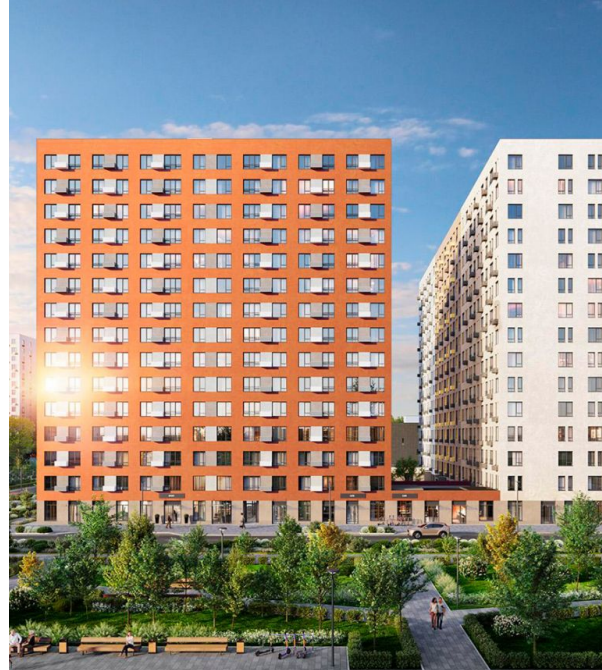

Жилой комплекс «Glorax Парголово» — современный проект, возведенный по технологии монолитного строительства с фасадами из штукатурки. Единая галерея объединяет все 5 секций и отделяет внутренний двор от внешнего мира, создавая приватную территорию для жителей.

В проекте представлено множество планировочных решений — функциональные эргономичные планировки от студий до просторных 4х-комнатных лотов. Отдельное внимание уделено широким окнам. Одной из главных особенностей проекта является максимизация угловых и торцевых квартир, которые выходят на 2 стороны света. Все квартиры сдаются с чистовой отделкой с возможностью от нее отказаться. Внутренний двор «Glorax Парголово» закрыт от машин, имеются детские площадки и места для отдыха. На площадках используется оборудование из натуральных материалов и ландшафтные формы — валуны и брёвна. На территории проекта также предусмотрены велодорожки, парковки для самокатов и велосипедов.

Недалеко от проекта располагается Шуваловский парк и Новоорловский заказник. В 10 минутах на автомобиле — Шуваловские дачи. До железнодорожной станции «Парголово» — 7 минут на автомобиле, до метро «Проспект Просвещения» — 20 минут, до КАД — 10 минут на автомобиле. В шаговой доступности также расположена остановка общественного транспорта.