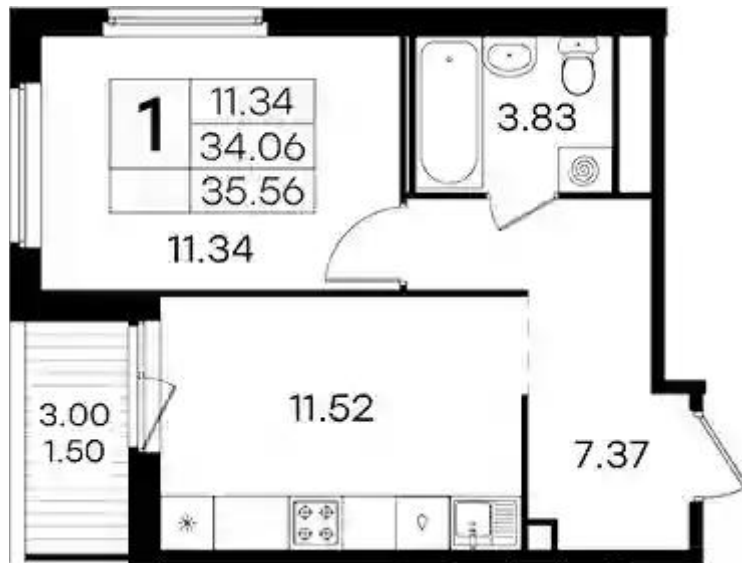

## Планировки

## Студия

от **₽ 4 949 999**

Количество комнат	Студия
Общая площадь	27.57 м <sup>2</sup>
Стоимость за м <sup>2</sup>	₽ 179 543
Жилая площадь	19.09 м <sup>2</sup>
Этаж	2
Этажей в доме	15
Тип санузла	Совмещенный

### 1-к.квартира

от **₽ 6 489 999**

Количество комнат	1
Общая площадь	34.06 м²
Стоимость за м²	₽ 190 546
Жилая площадь	11.34 м²
Площадь кухни	11.52 м²
Этаж	6
Этажей в доме	15
Тип санузла	Совмещенный

### 2-к.квартира

от **₽ 10 509 999**

Количество комнат	2
Общая площадь	49.99 м <sup>2</sup>
Стоимость за м <sup>2</sup>	₽ 210 242
Жилая площадь	23.16 м <sup>2</sup>
Площадь кухни	17.07 м <sup>2</sup>
Этаж	14
Этажей в доме	15
Тип санузла	Совмещенный