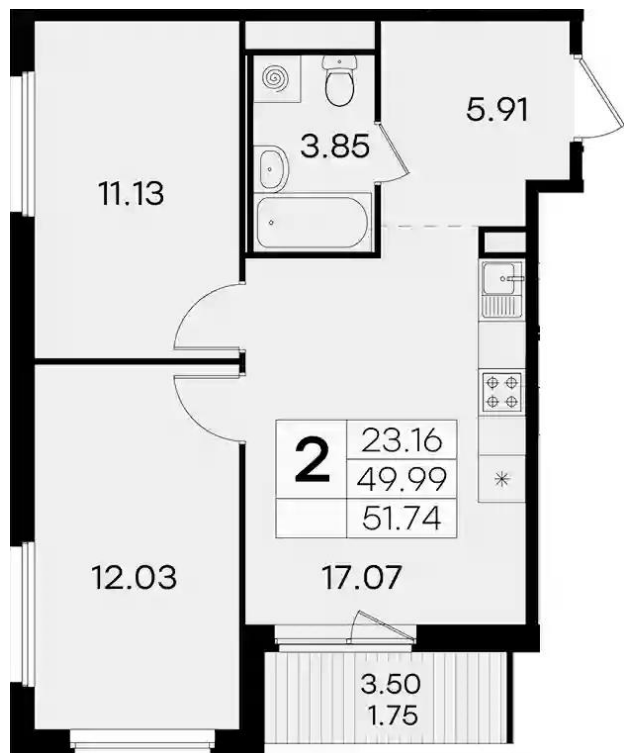

## Студия

от **₽ 4 949 999**

Количество комнат	Студия
Общая площадь	27.57 м <sup>2</sup>
Стоимость за м <sup>2</sup>	₽ 179 543
Жилая площадь	19.09 м <sup>2</sup>
Этаж	2
Этажей в доме	15
Тип санузла	Совмещенный

## Планировки

### 1-к.квартира

от **₽ 6 489 999**

Количество комнат	1
Общая площадь	34.06 м²
Стоимость за м²	₽ 190 546
Жилая площадь	11.34 м²
Площадь кухни	11.52 м²
Этаж	6
Этажей в доме	15
Тип санузла	Совмещенный

### 2-к.квартира

от **₽ 10 509 999**

Количество комнат	2
Общая площадь	49.99 м <sup>2</sup>
Стоимость за м <sup>2</sup>	₽ 210 242
Жилая площадь	23.16 м <sup>2</sup>
Площадь кухни	17.07 м <sup>2</sup>
Этаж	14
Этажей в доме	15
Тип санузла	Совмещенный