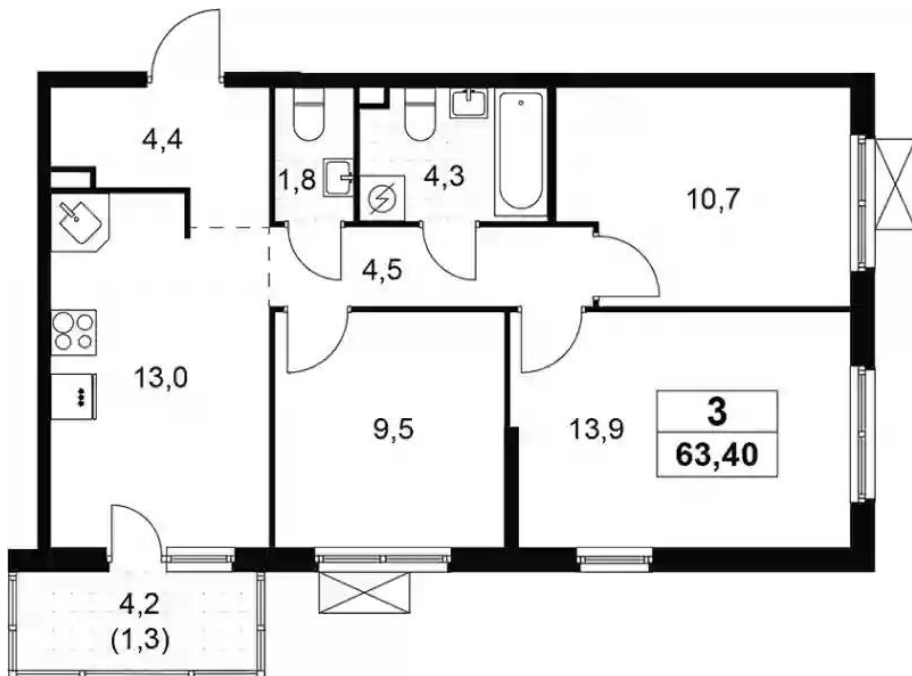

Планировки

1-к.квартира

от **₽ 5 400 649**

Количество комнат	1
Общая площадь	37.2 м ²
Стоимость за м ²	₽ 145 179
Жилая площадь	12.2 м ²
Площадь кухни	14.4 м ²
Этаж	5
Этажей в доме	11
Тип санузла	Совмещенный

Планировки

2-к.квартира

от **₽ 7 013 333**

Количество комнат	2
Общая площадь	47.7 м ²
Стоимость за м ²	₽ 147 030
Жилая площадь	23.7 м ²
Площадь кухни	9.7 м ²
Этаж	2
Этажей в доме	11
Тип санузла	3

Планировки

3-к.квартира

от **₽ 9 239 690**

Количество комнат	3
Общая площадь	62.1 м ²
Стоимость за м ²	₽ 148 787
Жилая площадь	34.1 м ²
Площадь кухни	13 м ²
Этаж	2
Этажей в доме	11
Тип санузла	3