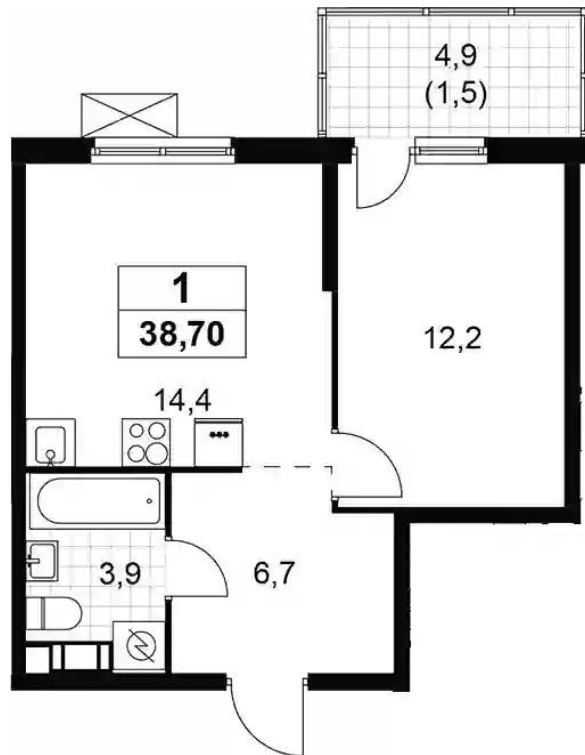

Идентификатор корпуса ЖК: **Корпус 1.2-3**
Стадия строительства: **строится**

Планировки

Студия

от **₽ 3 663 837**

Количество комнат	Студия
Общая площадь	18.9 м ²
Стоимость за м ²	₽ 193 854
Жилая площадь	11.6 м ²
Этаж	7
Этажей в доме	11
Тип санузла	Совмещенный

Планировки

1-к.квартира

от **₽ 5 400 649**

Количество комнат	1
Общая площадь	37.2 м ²
Стоимость за м ²	₽ 145 179
Жилая площадь	12.2 м ²
Площадь кухни	14.4 м ²
Этаж	5
Этажей в доме	11
Тип санузла	Совмещенный

Планировки

2-к.квартира

от **₽ 7 013 333**

Количество комнат	2
Общая площадь	47.7 м ²
Стоимость за м ²	₽ 147 030
Жилая площадь	23.7 м ²
Площадь кухни	9.7 м ²
Этаж	2
Этажей в доме	11
Тип санузла	3

Планировки

3-к.квартира

от **₽ 9 239 690**

Количество комнат	3
Общая площадь	62.1 м ²
Стоимость за м ²	₽ 148 787
Жилая площадь	34.1 м ²
Площадь кухни	13 м ²
Этаж	2
Этажей в доме	11
Тип санузла	3