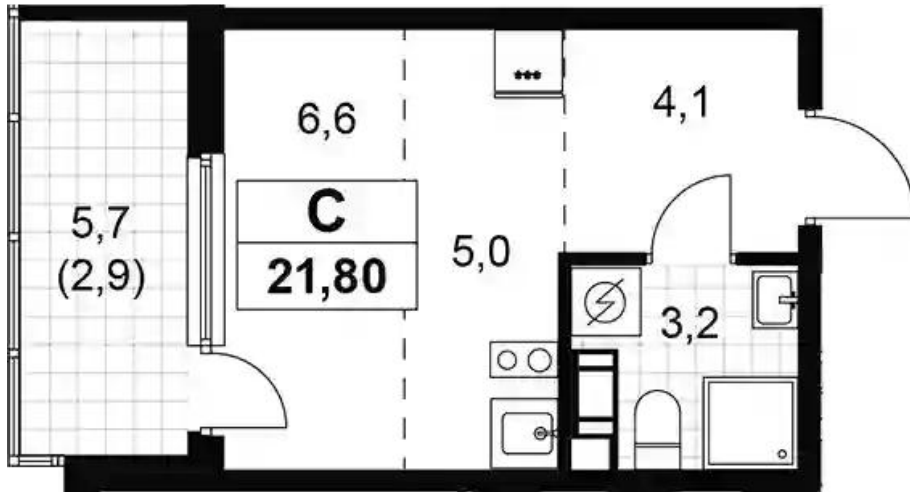

Идентификатор корпуса ЖК: **Корпус 1.2-3**
Стадия строительства: **строится**

Планировки

Студия

от **₽ 3 663 837**

Количество комнат	Студия
Общая площадь	18.9 м ²
Стоимость за м ²	₽ 193 854
Жилая площадь	11.6 м ²
Этаж	7
Этажей в доме	11
Тип санузла	Совмещенный

Планировки

1-к.квартира

от **₽ 5 400 649**

Количество комнат	1
Общая площадь	37.2 м ²
Стоимость за м ²	₽ 145 179
Жилая площадь	12.2 м ²
Площадь кухни	14.4 м ²
Этаж	5
Этажей в доме	11
Тип санузла	Совмещенный

Планировки

2-к.квартира

от **₽ 7 013 333**

Количество комнат	2
Общая площадь	47.7 м ²
Стоимость за м ²	₽ 147 030
Жилая площадь	23.7 м ²
Площадь кухни	9.7 м ²
Этаж	2
Этажей в доме	11
Тип санузла	3

Планировки