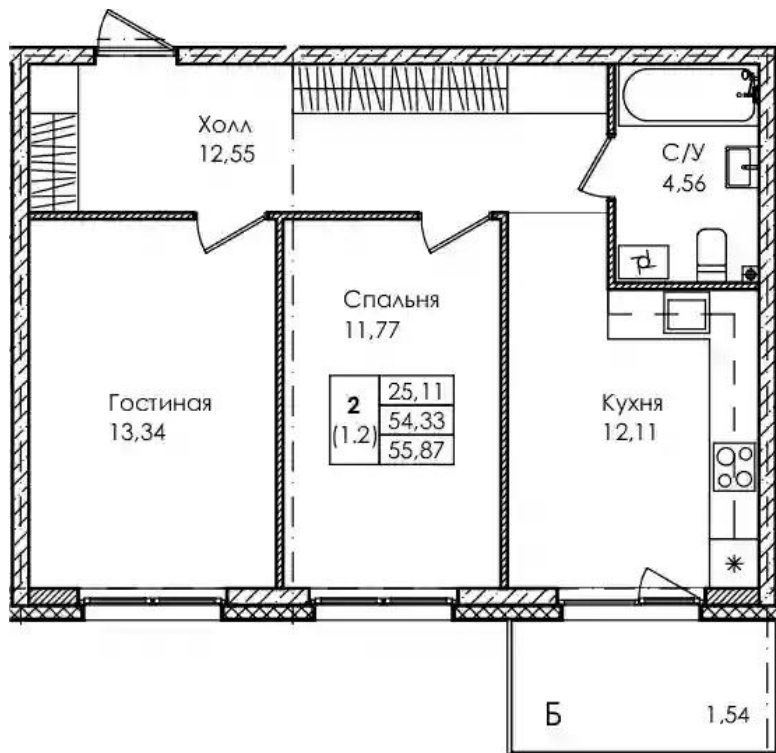

Идентификатор корпуса ЖК: **Корпус 4**
Стадия строительства: **строится**

Планировки

Студия

от **₽ 7 356 000**

Количество комнат	Студия
Общая площадь	26.09 м ²
Стоимость за м ²	₽ 281 947
Жилая площадь	18.65 м ²
Этаж	2
Этажей в доме	4
Тип санузла	Совмещенный

Планировки

1-к.квартира

от **₽ 8 562 000**

Количество комнат	1
Общая площадь	32.34 м ²
Стоимость за м ²	₽ 264 750
Жилая площадь	15.06 м ²
Площадь кухни	9.95 м ²
Этаж	2
Этажей в доме	4
Тип санузла	Совмещенный

Планировки

2-к.квартира

от **₽ 12 734 000**

Количество комнат	2
Общая площадь	54.33 м ²
Стоимость за м ²	₽ 234 382
Жилая площадь	25.11 м ²
Площадь кухни	12.11 м ²
Этаж	2
Этажей в доме	4
Тип санузла	Совмещенный

3-к.квартира

от **₽ 17 771 000**

Количество комнат	3
Общая площадь	86.53 м ²
Стоимость за м ²	₽ 205 374
Жилая площадь	41.7 м ²
Площадь кухни	16.86 м ²
Этаж	3
Этажей в доме	4
Тип санузла	3