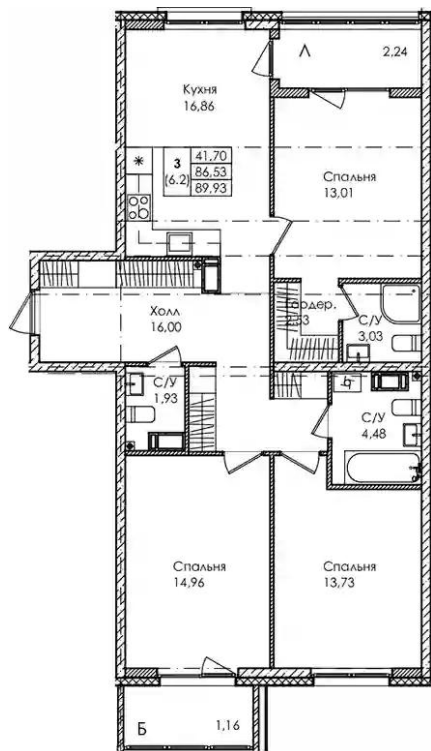

Идентификатор корпуса ЖК: **Корпус 4**
Стадия строительства: **строится**

Планировки

Студия

от **₽ 7 356 000**

Количество комнат	Студия
Общая площадь	26.09 м ²
Стоимость за м ²	₽ 281 947
Жилая площадь	18.65 м ²
Этаж	2
Этажей в доме	4
Тип санузла	Совмещенный

Планировки

1-к.квартира

от **₽ 8 562 000**

Количество комнат	1
Общая площадь	32.34 м ²
Стоимость за м ²	₽ 264 750
Жилая площадь	15.06 м ²
Площадь кухни	9.95 м ²
Этаж	2
Этажей в доме	4
Тип санузла	Совмещенный

Планировки

2-к.квартира

от **₽ 12 734 000**

Количество комнат	2
Общая площадь	54.33 м ²
Стоимость за м ²	₽ 234 382
Жилая площадь	25.11 м ²
Площадь кухни	12.11 м ²
Этаж	2
Этажей в доме	4
Тип санузла	Совмещенный

3-к.квартира

от **₽ 17 771 000**

Количество комнат	3
Общая площадь	86.53 м ²
Стоимость за м ²	₽ 205 374
Жилая площадь	41.7 м ²
Площадь кухни	16.86 м ²
Этаж	3
Этажей в доме	4
Тип санузла	3