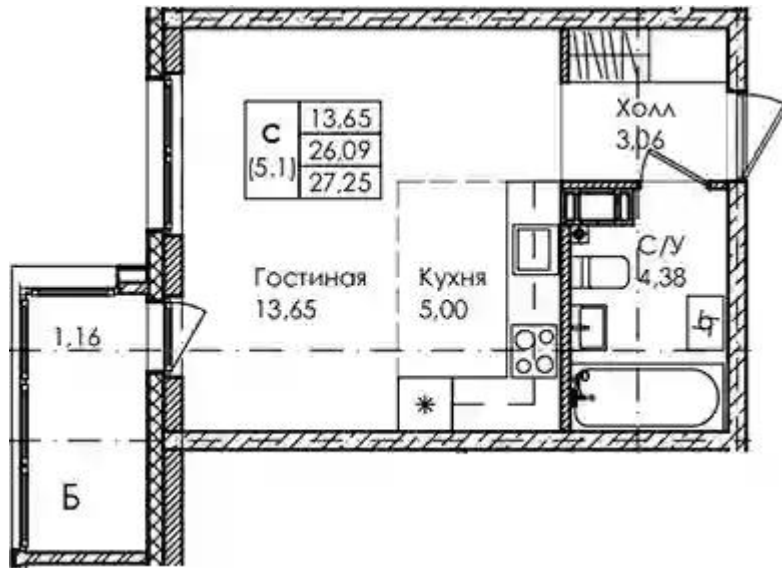

Идентификатор корпуса ЖК: **Корпус 4**
Стадия строительства: **строится**

Планировки

Студия

от **₽ 7 356 000**

Количество комнат	Студия
Общая площадь	26.09 м ²
Стоимость за м ²	₽ 281 947
Жилая площадь	18.65 м ²
Этаж	2
Этажей в доме	4
Тип санузла	Совмещенный

Планировки

1-к.квартира

от **₽ 8 562 000**

Количество комнат	1
Общая площадь	32.34 м ²
Стоимость за м ²	₽ 264 750
Жилая площадь	15.06 м ²
Площадь кухни	9.95 м ²
Этаж	2
Этажей в доме	4
Тип санузла	Совмещенный

Планировки

2-к.квартира

от **₽ 12 734 000**

Количество комнат	2
Общая площадь	54.33 м ²
Стоимость за м ²	₽ 234 382
Жилая площадь	25.11 м ²
Площадь кухни	12.11 м ²
Этаж	2
Этажей в доме	4
Тип санузла	Совмещенный