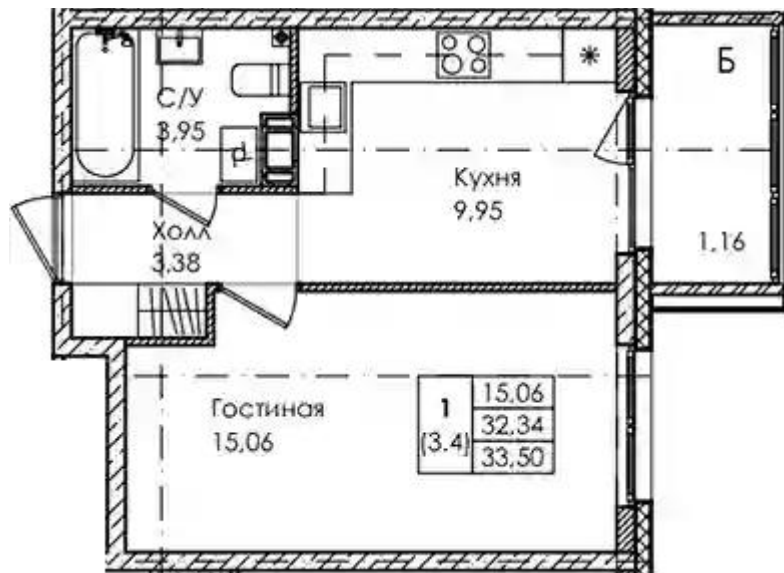

Идентификатор корпуса ЖК: **Корпус 4**
Стадия строительства: **строится**

Планировки

Студия

от **₽ 7 356 000**

Количество комнат	Студия
Общая площадь	26.09 м ²
Стоимость за м ²	₽ 281 947
Жилая площадь	18.65 м ²
Этаж	2
Этажей в доме	4
Тип санузла	Совмещенный

Планировки

1-к.квартира

от **₽ 8 562 000**

Количество комнат	1
Общая площадь	32.34 м ²
Стоимость за м ²	₽ 264 750
Жилая площадь	15.06 м ²
Площадь кухни	9.95 м ²
Этаж	2
Этажей в доме	4
Тип санузла	Совмещенный

Планировки

2-к.квартира

от **₽ 12 734 000**

Количество комнат	2
Общая площадь	54.33 м ²
Стоимость за м ²	₽ 234 382
Жилая площадь	25.11 м ²
Площадь кухни	12.11 м ²
Этаж	2
Этажей в доме	4
Тип санузла	Совмещенный