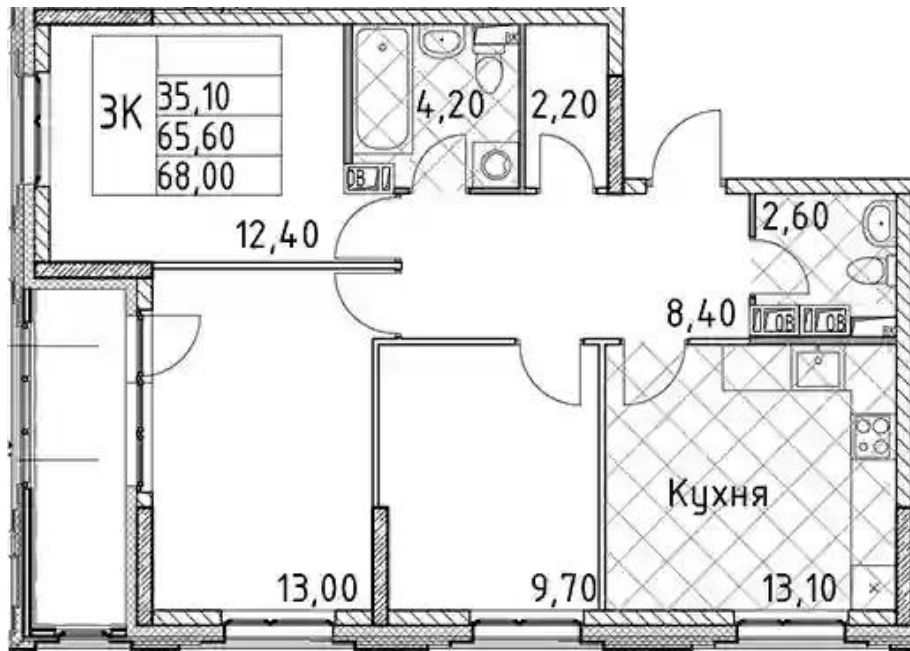

от **₽ 5 771 571**

Количество комнат	Студия
Общая площадь	25.1 м ²
Стоимость за м ²	₽ 229 943
Жилая площадь	18.4 м ²
Этаж	5
Этажей в доме	13
Тип санузла	Совмещенный

Планировки

1-к.квартира

от **₽ 9 341 547**

Количество комнат	1
Общая площадь	39.6 м ²
Стоимость за м ²	₽ 235 898
Жилая площадь	13.7 м ²
Площадь кухни	14 м ²
Этаж	3
Этажей в доме	13
Тип санузла	Совмещенный

Планировки

2-к.квартира

от **₽ 12 096 374**

Количество комнат	2
Общая площадь	52.6 м ²
Стоимость за м ²	₽ 229 969
Жилая площадь	29.9 м ²
Площадь кухни	10.3 м ²
Этаж	3
Этажей в доме	13
Тип санузла	3

Планировки

3-к.квартира

от **₽ 18 143 053**

Количество комнат	3
Общая площадь	65.6 м ²
Стоимость за м ²	₽ 276 571
Жилая площадь	35.1 м ²
Площадь кухни	13.1 м ²
Этаж	9
Этажей в доме	13
Тип санузла	3