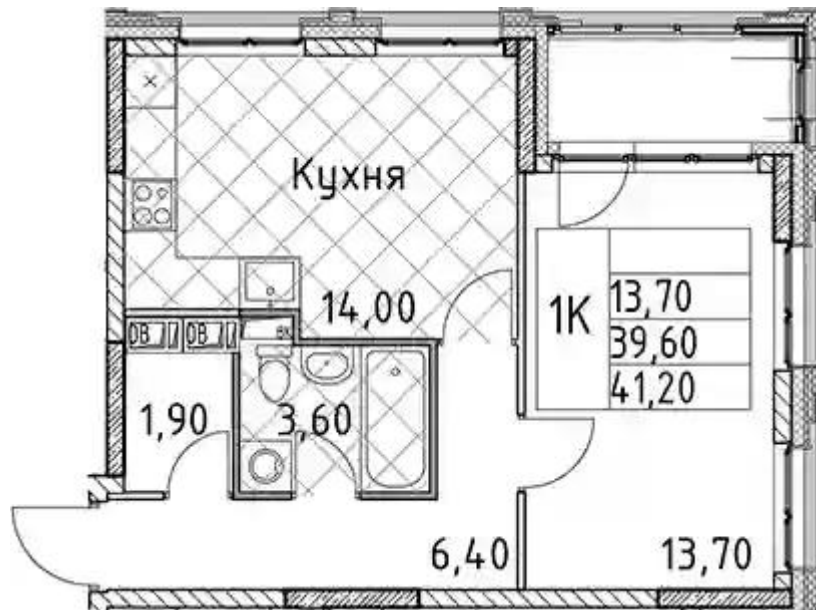

от **₽ 5 771 571**

Количество комнат	Студия
Общая площадь	25.1 м ²
Стоимость за м ²	₽ 229 943
Жилая площадь	18.4 м ²
Этаж	5
Этажей в доме	13
Тип санузла	Совмещенный

Планировки

1-к.квартира

от **₽ 9 341 547**

Количество комнат	1
Общая площадь	39.6 м ²
Стоимость за м ²	₽ 235 898
Жилая площадь	13.7 м ²
Площадь кухни	14 м ²
Этаж	3
Этажей в доме	13
Тип санузла	Совмещенный

Планировки

2-к.квартира

от **₽ 12 096 374**

Количество комнат	2
Общая площадь	52.6 м ²
Стоимость за м ²	₽ 229 969
Жилая площадь	29.9 м ²
Площадь кухни	10.3 м ²
Этаж	3
Этажей в доме	13
Тип санузла	3

Планировки

3-к.квартира

от **₽ 18 143 053**

Количество комнат	3
Общая площадь	65.6 м ²
Стоимость за м ²	₽ 276 571
Жилая площадь	35.1 м ²
Площадь кухни	13.1 м ²
Этаж	9
Этажей в доме	13
Тип санузла	3