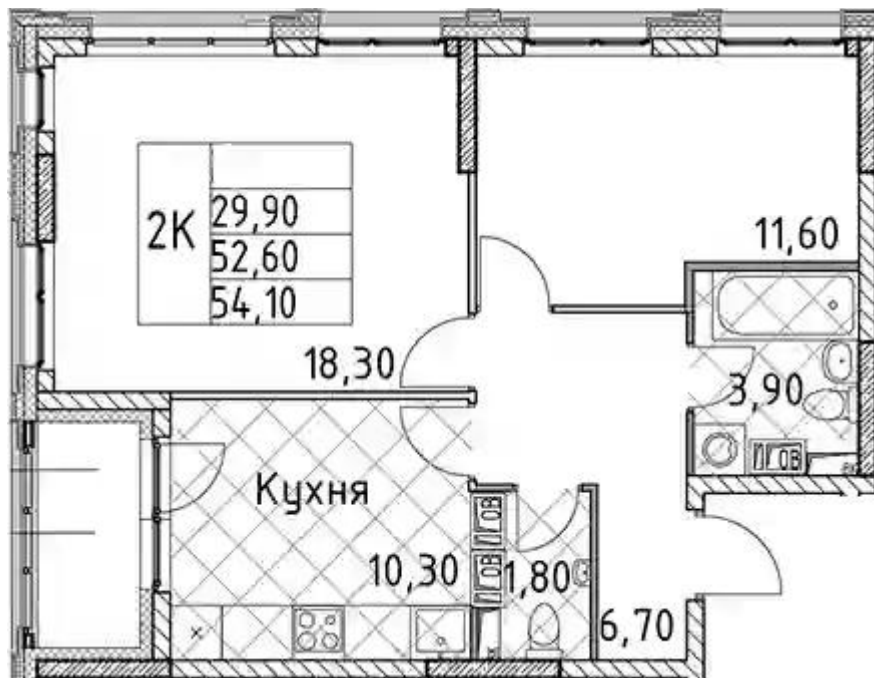

от **₽ 5 771 571**

Количество комнат	Студия
Общая площадь	25.1 м ²
Стоимость за м ²	₽ 229 943
Жилая площадь	18.4 м ²
Этаж	5
Этажей в доме	13
Тип санузла	Совмещенный

Планировки

1-к.квартира

от **₽ 9 341 547**

Количество комнат	1
Общая площадь	39.6 м ²
Стоимость за м ²	₽ 235 898
Жилая площадь	13.7 м ²
Площадь кухни	14 м ²
Этаж	3
Этажей в доме	13
Тип санузла	Совмещенный

Планировки

2-к.квартира

от **₽ 12 096 374**

Количество комнат	2
Общая площадь	52.6 м ²
Стоимость за м ²	₽ 229 969
Жилая площадь	29.9 м ²
Площадь кухни	10.3 м ²
Этаж	3
Этажей в доме	13
Тип санузла	3

Планировки

3-к.квартира

от **₽ 18 143 053**

Количество комнат	3
Общая площадь	65.6 м ²
Стоимость за м ²	₽ 276 571
Жилая площадь	35.1 м ²
Площадь кухни	13.1 м ²
Этаж	9
Этажей в доме	13
Тип санузла	3