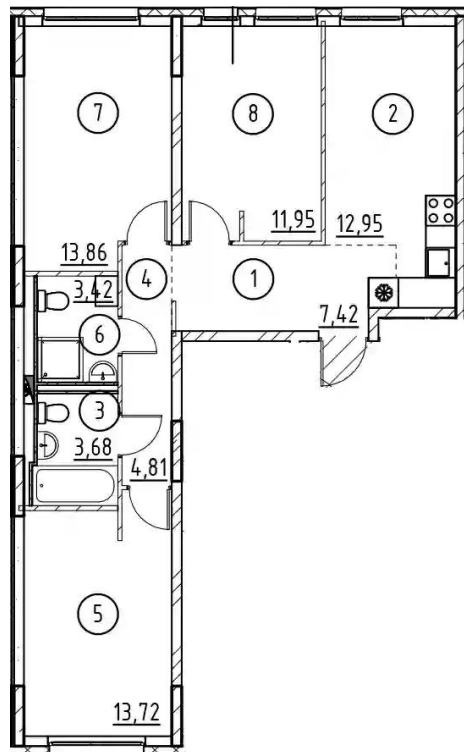

Количество комнат	Студия
Общая площадь	21.9 м ²
Стоимость за м ²	₽ 170 968
Жилая площадь	13.84 м ²
Этаж	8
Этажей в доме	15
Тип санузла	Совмещенный

Планировки

1-к.квартира

от **₽ 4 373 283**

Количество комнат	1
Общая площадь	32.15 м ²
Стоимость за м ²	₽ 136 027
Жилая площадь	11.39 м ²
Площадь кухни	9.99 м ²
Этаж	1
Этажей в доме	12
Тип санузла	Совмещенный

Планировки

2-к.квартира

от **₽ 7 466 623**

Количество комнат	2
Общая площадь	50.14 м ²
Стоимость за м ²	₽ 148 915
Жилая площадь	20.04 м ²
Площадь кухни	17.98 м ²
Этаж	10
Этажей в доме	12
Тип санузла	Раздельный