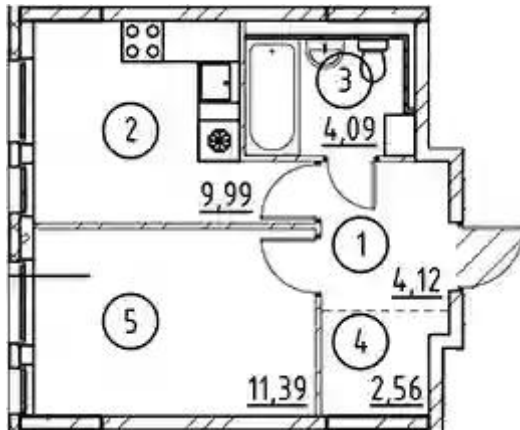

Количество комнат	Студия
Общая площадь	21.9 м ²
Стоимость за м ²	₽ 170 968
Жилая площадь	13.84 м ²
Этаж	8
Этажей в доме	15
Тип санузла	Совмещенный

Планировки

1-к.квартира

от **₽ 4 373 283**

Количество комнат	1
Общая площадь	32.15 м ²
Стоимость за м ²	₽ 136 027
Жилая площадь	11.39 м ²
Площадь кухни	9.99 м ²
Этаж	1
Этажей в доме	12
Тип санузла	Совмещенный

Планировки

2-к.квартира

от **₽ 7 466 623**

Количество комнат	2
Общая площадь	50.14 м ²
Стоимость за м ²	₽ 148 915
Жилая площадь	20.04 м ²
Площадь кухни	17.98 м ²
Этаж	10
Этажей в доме	12
Тип санузла	Раздельный