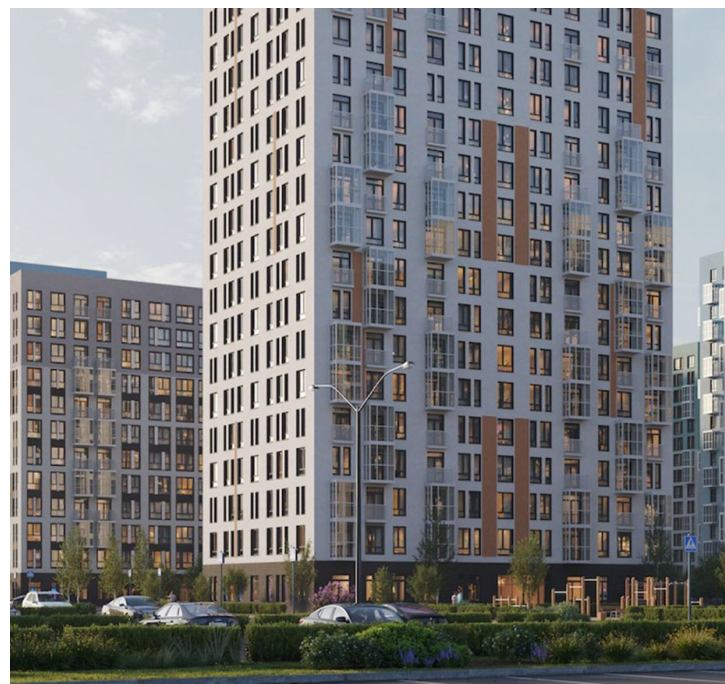

Продажа

Невская Долина Корпус 1.3

Санкт-Петербург,

Санкт-Петербург, деревня Новосаратовка

 Пролетарская

 **₽ 3 744 207**

Жилой комплекс «Невская долина» — современный проект, выполненный в лаконичной скандинавской архитектуре по монолитной технологии строительства с комбинированными фасадами. На первых этажах располагаются места для хранения колясок.

В проекте представлено множество планировочных решений. Все лоты сдаются с чистовой отделкой и увеличенными окнами. Высота потолков составляет до 4 метров. Территория комплекса благоустроена и закрыта от машин. Для автомобилистов предусмотрен отдельный многоуровневый паркинг. Для жителей комплекса территория оборудована детскими площадками для игр, зонами для занятий спортом и бульварами для прогулок. Также имеется 2 школы и 5 детских садов. Инфраструктура района развита хорошо — в пешей доступности от комплекса находятся физкультурно-оздоровительный комплекс, продовольственные магазины, торговые центры. Выезд до КАД составляет 5 минут на автомобиле.

Название ЖК: **Невская Долина**
Срок сдачи год: **2025 г.**
Стадия строительства: **строится**

Идентификатор корпуса ЖК: **Корпус 1.3**
Тип дома: **Монолитный**
Срок сдачи квартал: **3**

Студия

от **₽ 3 744 207**