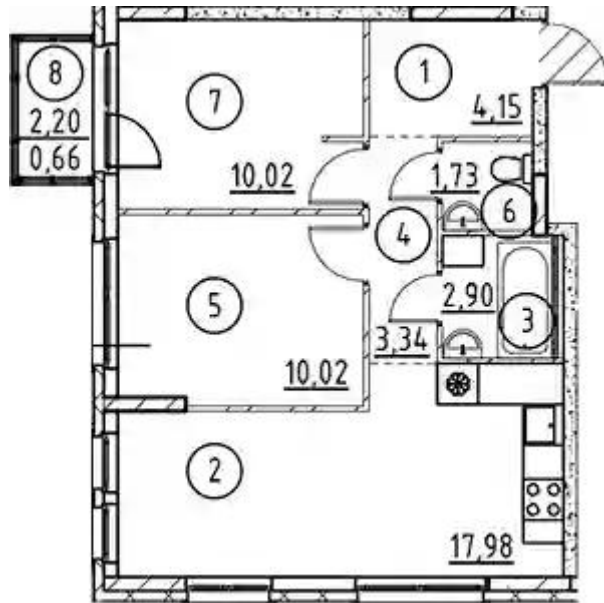

Количество комнат	Студия
Общая площадь	21.9 м ²
Стоимость за м ²	₽ 170 968
Жилая площадь	13.84 м ²
Этаж	8
Этажей в доме	15
Тип санузла	Совмещенный

Планировки

1-к.квартира

от **₽ 4 373 283**

Количество комнат	1
Общая площадь	32.15 м ²
Стоимость за м ²	₽ 136 027
Жилая площадь	11.39 м ²
Площадь кухни	9.99 м ²
Этаж	1
Этажей в доме	12
Тип санузла	Совмещенный

Планировки

2-к.квартира

от **₽ 7 466 623**

Количество комнат	2
Общая площадь	50.14 м ²
Стоимость за м ²	₽ 148 915
Жилая площадь	20.04 м ²
Площадь кухни	17.98 м ²
Этаж	10
Этажей в доме	12
Тип санузла	Раздельный

3-к.квартира

от **₽ 9 080 043**

Количество комнат	3
Общая площадь	71.81 м ²
Стоимость за м ²	₽ 126 445
Жилая площадь	39.53 м ²
Площадь кухни	12.95 м ²
Этаж	1
Этажей в доме	15
Тип санузла	3