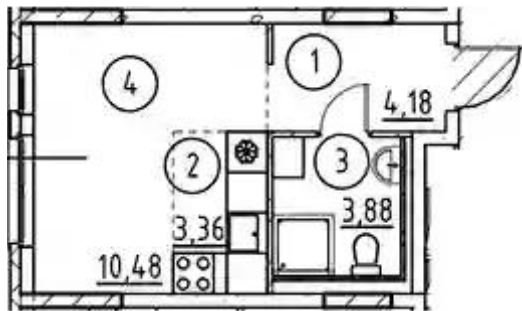

Студия

от **₽ 3 744 207**

Количество комнат	Студия
Общая площадь	21.9 м²
Стоимость за м²	₽ 170 968
Жилая площадь	13.84 м²
Этаж	8
Этажей в доме	15
Тип санузла	Совмещенный