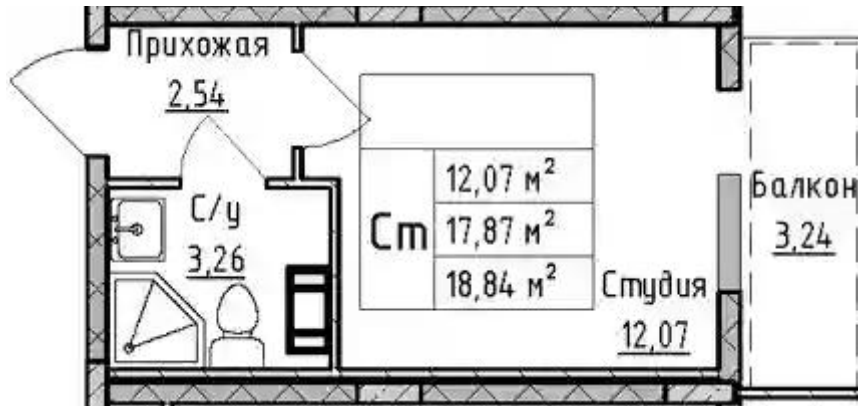

Планировки

Студия

от **₽ 2 731 800**

Количество комнат	Студия
Общая площадь	17.87 м²
Стоимость за м²	₽ 152 871
Жилая площадь	12.07 м²
Этаж	2
Этажей в доме	4
Тип санузла	Совмещенный