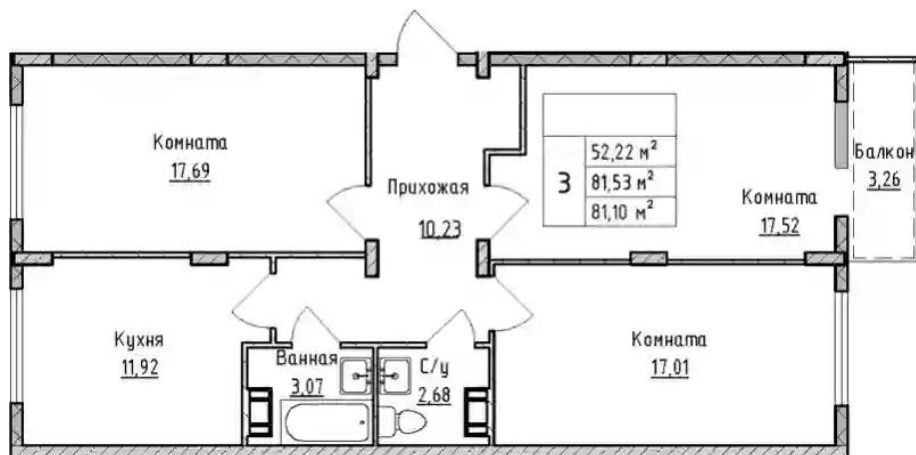

Количество комнат	Студия
Общая площадь	17.87 м ²
Стоимость за м ²	₽ 152 871
Жилая площадь	12.07 м ²
Этаж	2
Этажей в доме	4
Тип санузла	Совмещенный

Планировки

1-к.квартира

от **₽ 3 577 400**

Количество комнат	1
Общая площадь	34.34 м ²
Стоимость за м ²	₽ 104 176
Жилая площадь	15.65 м ²
Площадь кухни	10.83 м ²
Этаж	1
Этажей в доме	4
Тип санузла	Совмещенный

Планировки

2-к.квартира

от **₽ 5 406 585**

Количество комнат	2
Общая площадь	54.13 м ²
Стоимость за м ²	₽ 99 881
Жилая площадь	25.22 м ²
Площадь кухни	12.2 м ²
Этаж	1
Этажей в доме	4
Тип санузла	Совмещенный

Планировки

3-к.квартира

от **₽ 7 850 550**

Количество комнат	3
Общая площадь	80.12 м ²
Стоимость за м ²	₽ 97 985
Жилая площадь	52.22 м ²
Площадь кухни	11.92 м ²
Этаж	2
Этажей в доме	4
Тип санузла	Раздельный