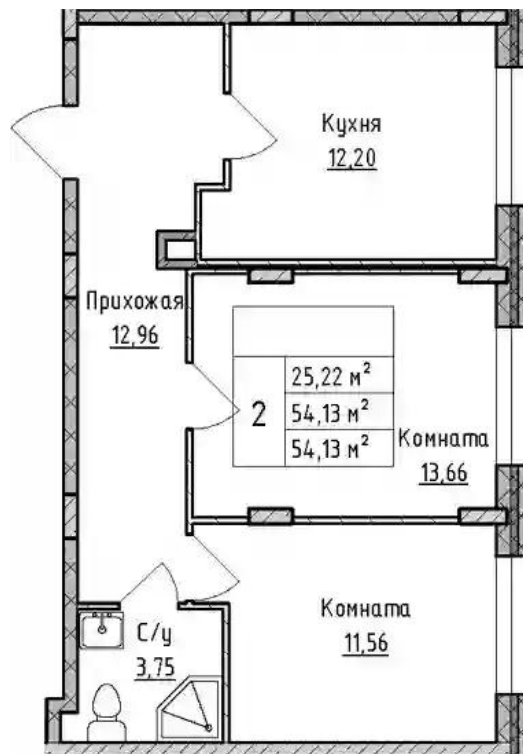

Количество комнат	Студия
Общая площадь	17.87 м ²
Стоимость за м ²	₽ 152 871
Жилая площадь	12.07 м ²
Этаж	2
Этажей в доме	4
Тип санузла	Совмещенный

Планировки

1-к.квартира

от **₽ 3 577 400**

Количество комнат	1
Общая площадь	34.34 м ²
Стоимость за м ²	₽ 104 176
Жилая площадь	15.65 м ²
Площадь кухни	10.83 м ²
Этаж	1
Этажей в доме	4
Тип санузла	Совмещенный

Планировки

2-к.квартира

от **₽ 5 406 585**

Количество комнат	2
Общая площадь	54.13 м ²
Стоимость за м ²	₽ 99 881
Жилая площадь	25.22 м ²
Площадь кухни	12.2 м ²
Этаж	1
Этажей в доме	4
Тип санузла	Совмещенный

Планировки

3-к.квартира

от **₽ 7 850 550**

Количество комнат	3
Общая площадь	80.12 м ²
Стоимость за м ²	₽ 97 985
Жилая площадь	52.22 м ²
Площадь кухни	11.92 м ²
Этаж	2
Этажей в доме	4
Тип санузла	Раздельный