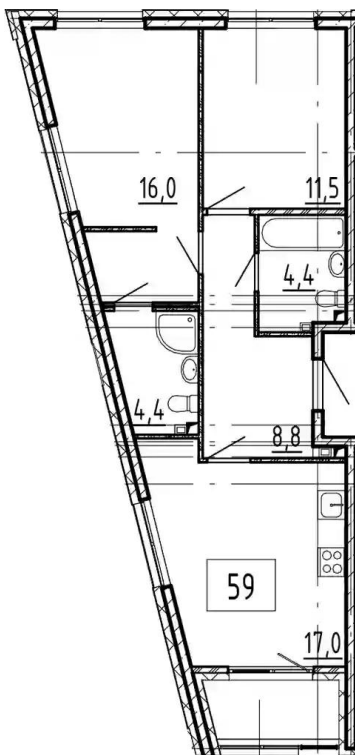

Идентификатор корпуса ЖК: **Корпус А**
Тип дома: **Монолитный**
Срок сдачи квартал: **4**

Планировки

1-к.квартира, 34.8 м², 1 эт.

от ₹ 6 842 857

Количество комнат	1
Общая площадь	34.8 м ²
Стоимость за м ²	₹ 196 634
Жилая площадь	11.8 м ²
Площадь кухни	14.8 м ²
Этаж	1
Этажей в доме	4
Тип санузла	Совмещенный

Планировки

2-к.квартира, 62.1 м², 1 эт.

от ₹ 12 040 488

Количество комнат	2
Общая площадь	62.1 м ²
Стоимость за м ²	₹ 193 889
Жилая площадь	27.5 м ²
Площадь кухни	17 м ²
Этаж	1
Этажей в доме	4
Тип санузла	3

Планировки

2-к.квартира, 55.3 м², 2 эт.

от ₹ 11 474 697

Количество комнат	2
Общая площадь	55.3 м ²
Стоимость за м ²	₹ 207 499
Жилая площадь	25 м ²
Площадь кухни	16.4 м ²
Этаж	2
Этажей в доме	4
Тип санузла	Раздельный