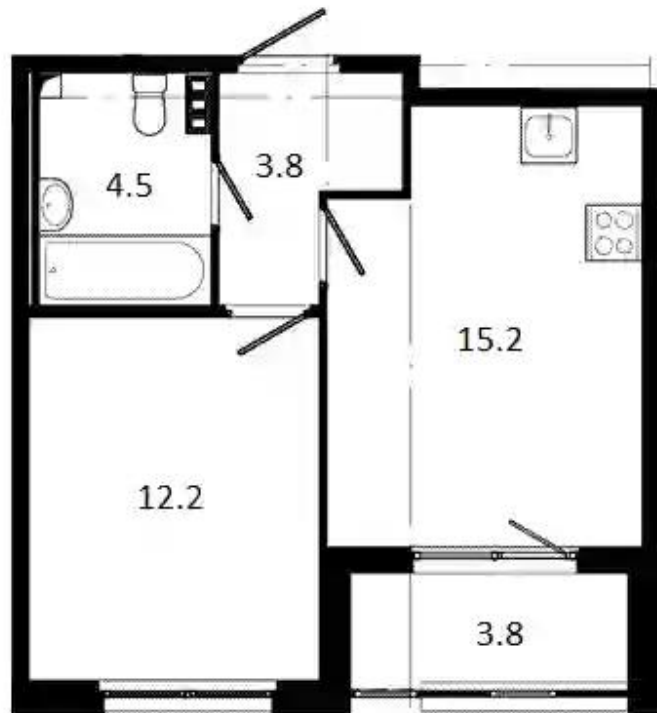

Планировки

2-к.квартира, 55.3 м², 2 эт.

от ₹ 11 474 697

Количество комнат	2
Общая площадь	55.3 м ²
Стоимость за м ²	₹ 207 499
Жилая площадь	25 м ²
Площадь кухни	16.4 м ²
Этаж	2
Этажей в доме	4
Тип санузла	Раздельный

Планировки

1-к.квартира, 35.1 м², 1 эт.

от $\text{₹ } 7\,077\,215$

Количество комнат	1
Общая площадь	35.1 м ²
Стоимость за м ²	$\text{₹ } 201\,630$
Жилая площадь	12.2 м ²
Площадь кухни	14.8 м ²
Этаж	1
Этажей в доме	4
Тип санузла	Совмещенный

Планировки

1-к.квартира, 35.7 м², 3 эт.

от $\text{₽ } 7\,320\,004$

Количество комнат	1
Общая площадь	35.7 м ²
Стоимость за м ²	$\text{₽ } 205\,042$
Жилая площадь	12.2 м ²
Площадь кухни	15.2 м ²
Этаж	3
Этажей в доме	4
Тип санузла	Совмещенный

Планировки

2-к.квартира, 57 м², 4 эт.

от ₹ 12 855 734

Количество комнат	2
Общая площадь	57 м ²
Стоимость за м ²	₹ 225 539
Жилая площадь	25.5 м ²
Площадь кухни	18.4 м ²
Этаж	4
Этажей в доме	4
Тип санузла	Раздельный