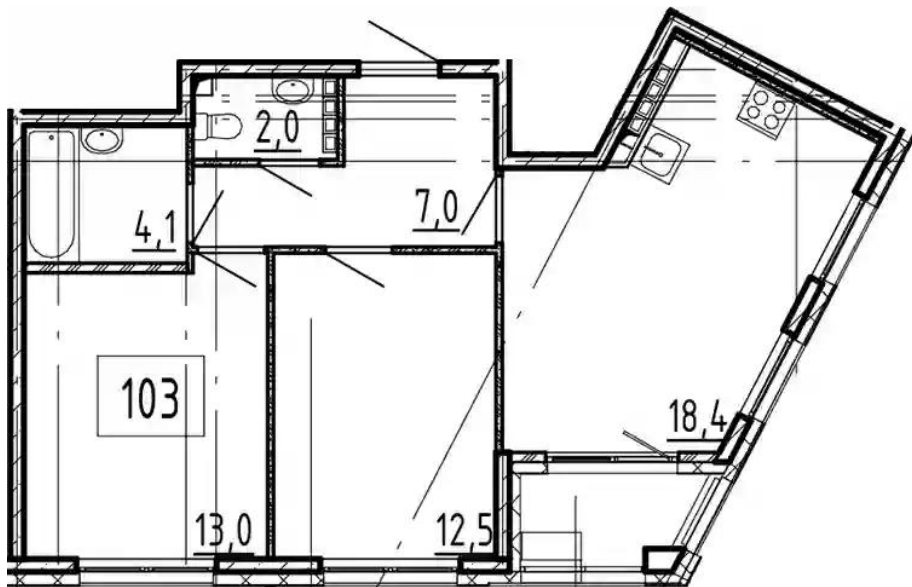

Планировки

1-к.квартира, 35.1 м², 1 эт.

от $\text{₹ } 7\,077\,215$

Количество комнат	1
Общая площадь	35.1 м ²
Стоимость за м ²	$\text{₹ } 201\,630$
Жилая площадь	12.2 м ²
Площадь кухни	14.8 м ²
Этаж	1
Этажей в доме	4
Тип санузла	Совмещенный

Планировки

1-к.квартира, 35.7 м², 3 эт.

от $\text{₽ } 7\,320\,004$

Количество комнат	1
Общая площадь	35.7 м ²
Стоимость за м ²	$\text{₽ } 205\,042$
Жилая площадь	12.2 м ²
Площадь кухни	15.2 м ²
Этаж	3
Этажей в доме	4
Тип санузла	Совмещенный

Планировки

2-к.квартира, 57 м², 4 эт.

от ₹ 12 855 734

Количество комнат	2
Общая площадь	57 м ²
Стоимость за м ²	₹ 225 539
Жилая площадь	25.5 м ²
Площадь кухни	18.4 м ²
Этаж	4
Этажей в доме	4
Тип санузла	Раздельный