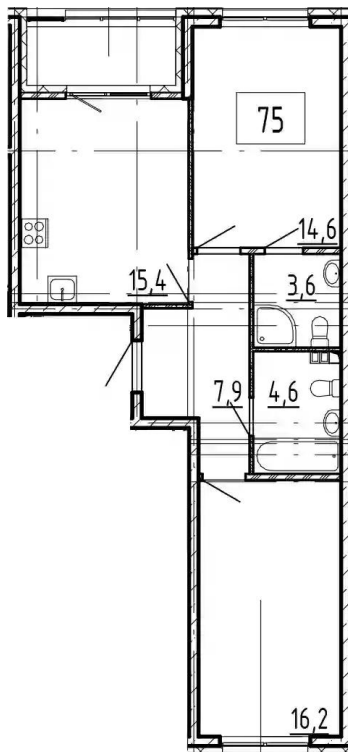

Идентификатор корпуса ЖК: **Корпус А**
Тип дома: **Монолитный**
Срок сдачи квартал: **4**

Планировки

1-к.квартира, 34.8 м², 1 эт.

от ₹ 6 842 857

Количество комнат	1
Общая площадь	34.8 м ²
Стоимость за м ²	₹ 196 634
Жилая площадь	11.8 м ²
Площадь кухни	14.8 м ²
Этаж	1
Этажей в доме	4
Тип санузла	Совмещенный

Планировки

2-к.квартира, 55.3 м², 2 эт.

от ₹ 11 474 697

Количество комнат	2
Общая площадь	55.3 м ²
Стоимость за м ²	₹ 207 499
Жилая площадь	25 м ²
Площадь кухни	16.4 м ²
Этаж	2
Этажей в доме	4
Тип санузла	Раздельный

Планировки

2-к.квартира, 62.3 м², 1 эт.

от ₹ 11 873 832

Количество комнат	2
Общая площадь	62.3 м ²
Стоимость за м ²	₹ 190 591
Жилая площадь	30.8 м ²
Площадь кухни	15.4 м ²
Этаж	1
Этажей в доме	4
Тип санузла	3

Планировки

1-к.квартира, 35.1 м², 1 эт.

от $\text{₹ } 7\,077\,215$

Количество комнат	1
Общая площадь	35.1 м ²
Стоимость за м ²	$\text{₹ } 201\,630$
Жилая площадь	12.2 м ²
Площадь кухни	14.8 м ²
Этаж	1
Этажей в доме	4
Тип санузла	Совмещенный