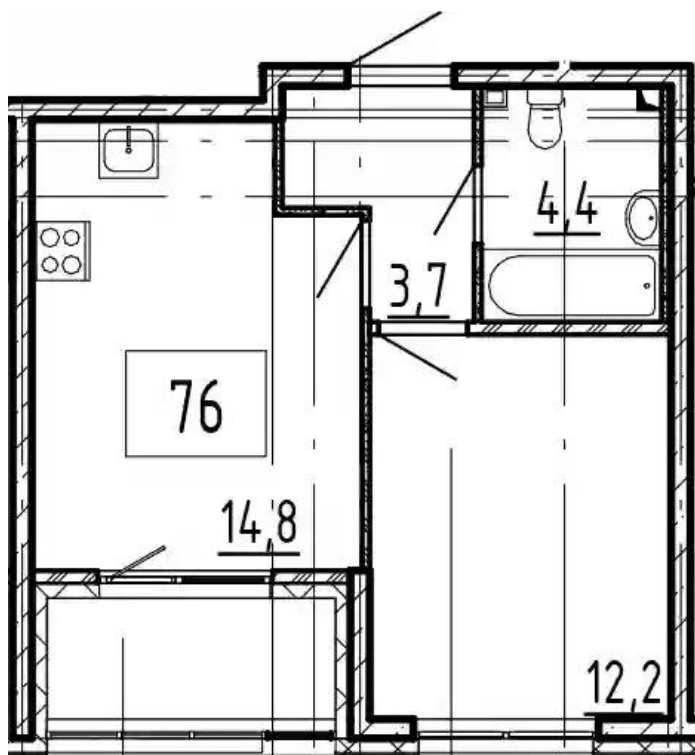

Планировки

2-к.квартира, 55.3 м², 2 эт.

от ₹ 11 474 697

Количество комнат	2
Общая площадь	55.3 м ²
Стоимость за м ²	₹ 207 499
Жилая площадь	25 м ²
Площадь кухни	16.4 м ²
Этаж	2
Этажей в доме	4
Тип санузла	Раздельный

Планировки

2-к.квартира, 62.3 м², 1 эт.

от ₹ 11 873 832

Количество комнат	2
Общая площадь	62.3 м ²
Стоимость за м ²	₹ 190 591
Жилая площадь	30.8 м ²
Площадь кухни	15.4 м ²
Этаж	1
Этажей в доме	4
Тип санузла	3

Планировки

1-к.квартира, 35.1 м², 1 эт.

от $\text{₹ } 7\,077\,215$

Количество комнат	1
Общая площадь	35.1 м ²
Стоимость за м ²	$\text{₹ } 201\,630$
Жилая площадь	12.2 м ²
Площадь кухни	14.8 м ²
Этаж	1
Этажей в доме	4
Тип санузла	Совмещенный

Планировки

2-к.квартира, 57 м², 4 эт.

от ₹ 12 855 734

Количество комнат	2
Общая площадь	57 м ²
Стоимость за м ²	₹ 225 539
Жилая площадь	25.5 м ²
Площадь кухни	18.4 м ²
Этаж	4
Этажей в доме	4
Тип санузла	Раздельный