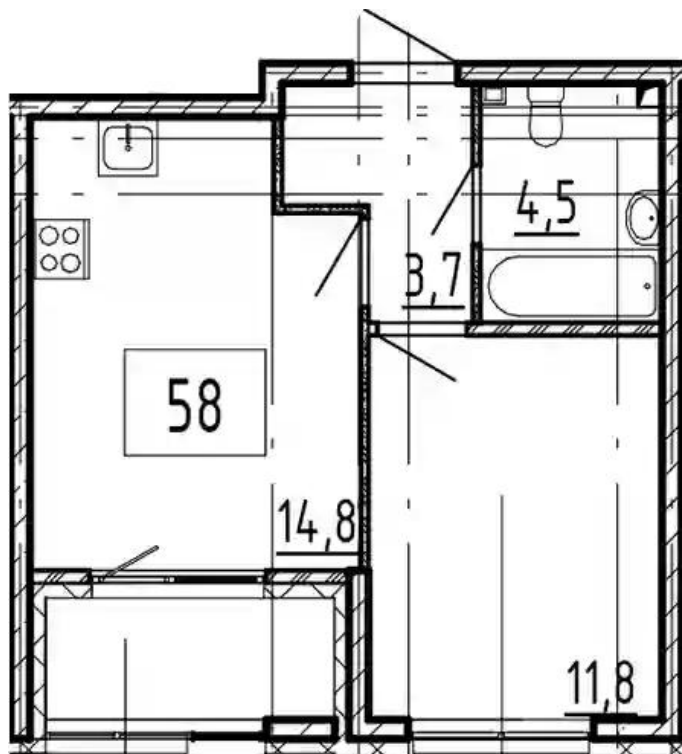

Идентификатор корпуса ЖК: **Корпус А**
Тип дома: **Монолитный**
Срок сдачи квартал: **4**

Планировки

1-к.квартира, 34.8 м², 1 эт.

от ₹ 6 842 857

Количество комнат	1
Общая площадь	34.8 м ²
Стоимость за м ²	₹ 196 634
Жилая площадь	11.8 м ²
Площадь кухни	14.8 м ²
Этаж	1
Этажей в доме	4
Тип санузла	Совмещенный

Планировки

2-к.квартира, 55.3 м², 2 эт.

от ₹ 11 474 697

Количество комнат	2
Общая площадь	55.3 м ²
Стоимость за м ²	₹ 207 499
Жилая площадь	25 м ²
Площадь кухни	16.4 м ²
Этаж	2
Этажей в доме	4
Тип санузла	Раздельный