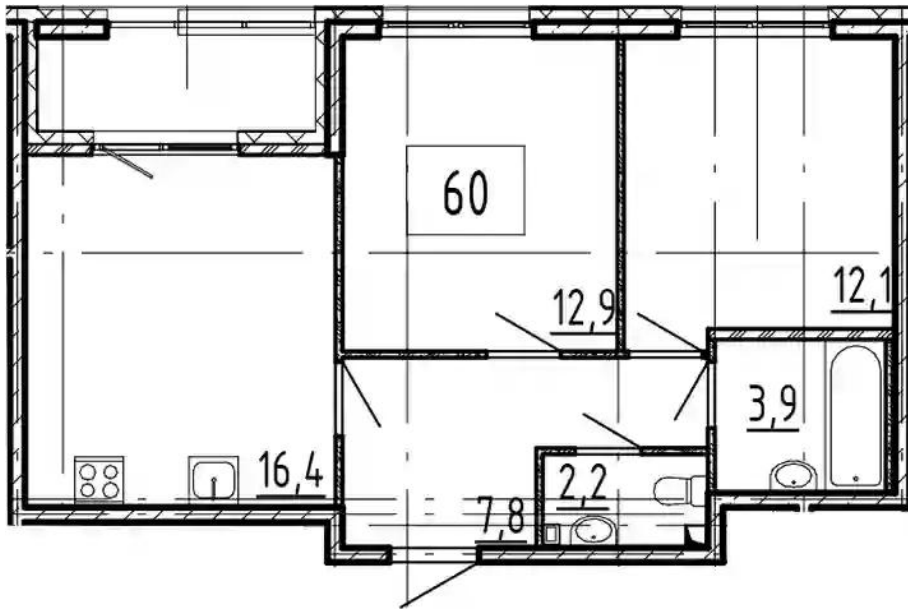

Идентификатор корпуса ЖК: **Корпус А**
Тип дома: **Монолитный**
Срок сдачи квартал: **4**

Планировки

1-к.квартира, 34.8 м², 1 эт.

от ₹ 6 842 857

Количество комнат	1
Общая площадь	34.8 м ²
Стоимость за м ²	₹ 196 634
Жилая площадь	11.8 м ²
Площадь кухни	14.8 м ²
Этаж	1
Этажей в доме	4
Тип санузла	Совмещенный

Планировки

2-к.квартира, 62.1 м², 1 эт.

от ₹ 12 040 488

Количество комнат	2
Общая площадь	62.1 м ²
Стоимость за м ²	₹ 193 889
Жилая площадь	27.5 м ²
Площадь кухни	17 м ²
Этаж	1
Этажей в доме	4
Тип санузла	3

Планировки

2-к.квартира, 55.3 м², 2 эт.

от ₹ 11 474 697

Количество комнат	2
Общая площадь	55.3 м ²
Стоимость за м ²	₹ 207 499
Жилая площадь	25 м ²
Площадь кухни	16.4 м ²
Этаж	2
Этажей в доме	4
Тип санузла	Раздельный

Планировки

2-к.квартира, 62.3 м², 1 эт.

от ₹ 11 873 832

Количество комнат	2
Общая площадь	62.3 м ²
Стоимость за м ²	₹ 190 591
Жилая площадь	30.8 м ²
Площадь кухни	15.4 м ²
Этаж	1
Этажей в доме	4
Тип санузла	3