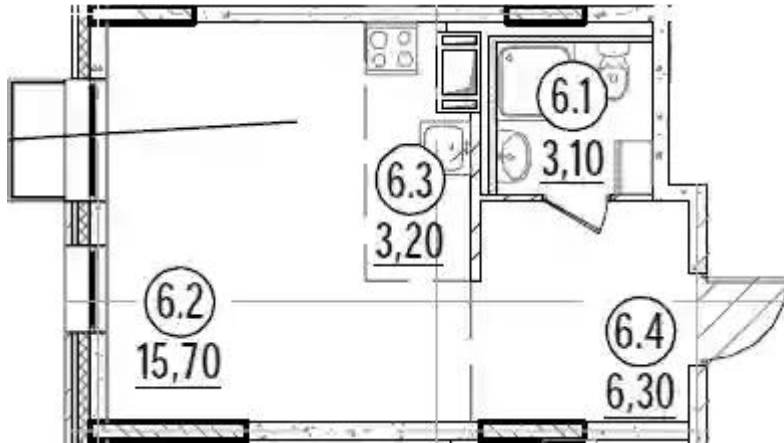

Название ЖК: **Курортный квартал**

Срок сдачи год: **2024 г.**

Срок сдачи квартал: **4**

Идентификатор корпуса ЖК: **Корпус 6**

Стадия строительства: **строится**

Планировки

Студия, 28.3 м², 3 эт.

от **₽ 5 280 046**

Количество комнат	Студия
Общая площадь	28.3 м ²
Стоимость за м ²	₽ 186 574
Жилая площадь	18.9 м ²
Этаж	3
Этажей в доме	8
Тип санузла	Совмещенный

Планировки

Студия, 28.3 м², 3 эт.

от ₹ 5 369 578

Количество комнат	Студия
Общая площадь	28.3 м ²
Стоимость за м ²	₹ 189 738
Жилая площадь	18.9 м ²
Этаж	3
Этажей в доме	8
Тип санузла	Совмещенный

Планировки

1-к.квартира, 51.8 м², 3 эт.

от ₹ 8 943 832

Количество комнат	1
Общая площадь	51.8 м ²
Стоимость за м ²	₹ 172 661
Жилая площадь	23.6 м ²
Площадь кухни	14.6 м ²
Этаж	3
Этажей в доме	8
Тип санузла	Совмещенный