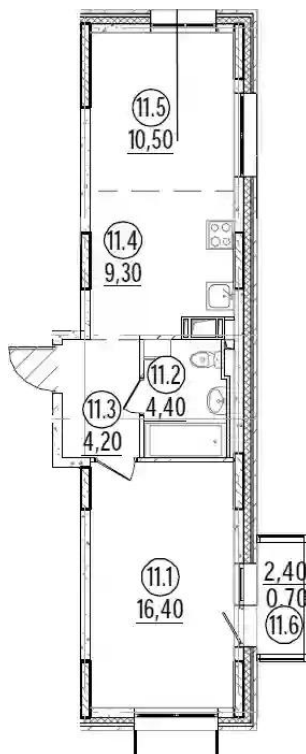

от ₹ 7 033 601

Количество комнат	1
Общая площадь	40 м ²
Стоимость за м ²	₹ 175 840
Жилая площадь	12.3 м ²
Площадь кухни	19.4 м ²
Этаж	5
Этажей в доме	8
Тип санузла	Совмещенный

Планировки

Студия, 24.9 м², 5 эт.

от ₹ 4 931 708

Количество комнат	Студия
Общая площадь	24.9 м ²
Стоимость за м ²	₹ 198 061
Жилая площадь	16.1 м ²
Этаж	5
Этажей в доме	8
Тип санузла	Совмещенный

Планировки

1-к.квартира, 42.2 м², 7 эт.

от ₹ 7 304 133

Количество комнат	1
Общая площадь	42.2 м ²
Стоимость за м ²	₹ 173 084
Жилая площадь	12.2 м ²
Площадь кухни	15.8 м ²
Этаж	7
Этажей в доме	8
Тип санузла	Совмещенный

Планировки

1-к.квартира, 44.8 м², 7 эт.

от $\text{₽ } 8\,295\,780$

Количество комнат	1
Общая площадь	44.8 м ²
Стоимость за м ²	$\text{₽ } 185\,174$
Жилая площадь	16.4 м ²
Площадь кухни	19.8 м ²
Этаж	7
Этажей в доме	8
Тип санузла	Совмещенный

Планировки