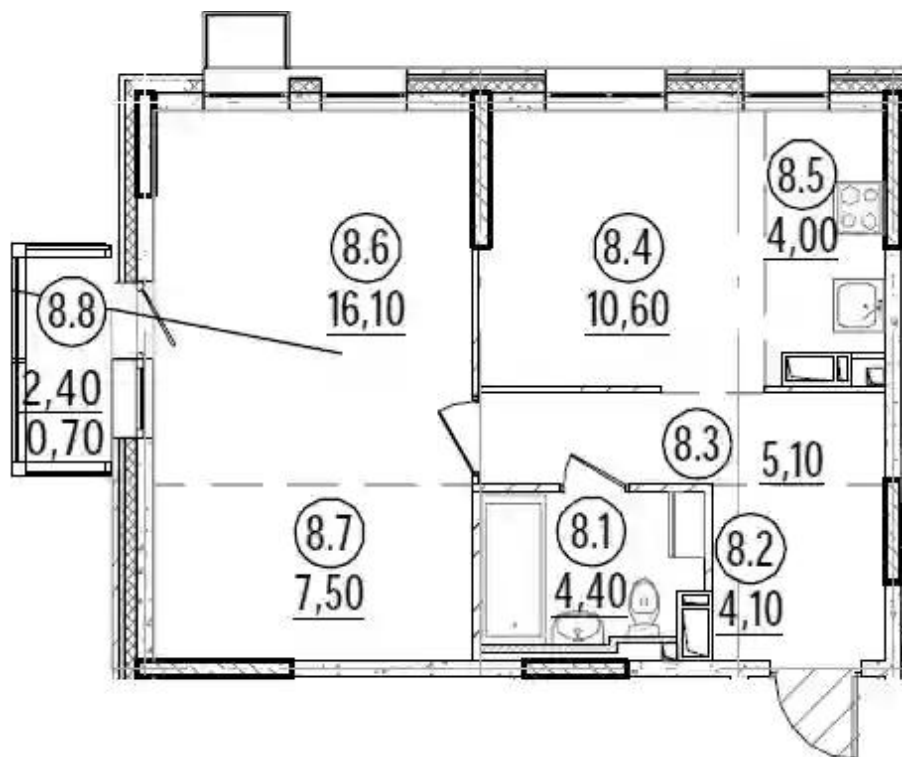

Название ЖК: **Курортный квартал**

Срок сдачи год: **2024 г.**

Срок сдачи квартал: **4**

Идентификатор корпуса ЖК: **Корпус 6**

Стадия строительства: **строится**

Планировки

Студия, 28.3 м², 3 эт.

от **₽ 5 280 046**

Количество комнат	Студия
Общая площадь	28.3 м ²
Стоимость за м ²	₽ 186 574
Жилая площадь	18.9 м ²
Этаж	3
Этажей в доме	8
Тип санузла	Совмещенный

Планировки

Студия, 28.3 м², 3 эт.

от ₹ 5 369 578

Количество комнат	Студия
Общая площадь	28.3 м ²
Стоимость за м ²	₹ 189 738
Жилая площадь	18.9 м ²
Этаж	3
Этажей в доме	8
Тип санузла	Совмещенный

Планировки

1-к.квартира, 51.8 м², 3 эт.

от ₹ 8 943 832

Количество комнат	1
Общая площадь	51.8 м ²
Стоимость за м ²	₹ 172 661
Жилая площадь	23.6 м ²
Площадь кухни	14.6 м ²
Этаж	3
Этажей в доме	8
Тип санузла	Совмещенный

Планировки

Студия, 21.9 м², 5 эт.

от ₹ 4 720 465

Количество комнат	Студия
Общая площадь	21.9 м ²
Стоимость за м ²	₹ 215 546
Жилая площадь	14.8 м ²
Этаж	5
Этажей в доме	8
Тип санузла	Совмещенный

Планировки