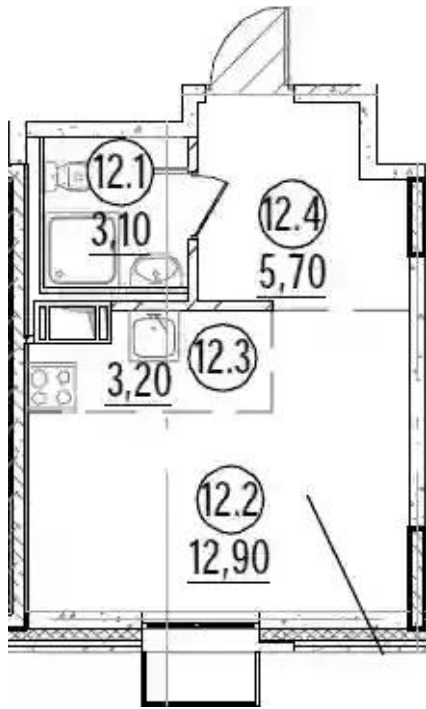

Планировки

Студия, 21.9 м², 5 эт.

от ₹ 4 720 465

Количество комнат	Студия
Общая площадь	21.9 м ²
Стоимость за м ²	₹ 215 546
Жилая площадь	14.8 м ²
Этаж	5
Этажей в доме	8
Тип санузла	Совмещенный

Планировки

Студия, 22 м², 5 эт.

от Р 4 497 244

Количество комнат	Студия
Общая площадь	22 м ²
Стоимость за м ²	Р 204 420
Жилая площадь	14.8 м ²
Этаж	5
Этажей в доме	8
Тип санузла	Совмещенный

Планировки

1-к.квартира, 40 м², 5 эт.

от ₹ 7 033 601

Количество комнат	1
Общая площадь	40 м ²
Стоимость за м ²	₹ 175 840
Жилая площадь	12.3 м ²
Площадь кухни	19.4 м ²
Этаж	5
Этажей в доме	8
Тип санузла	Совмещенный

Планировки

Студия, 24.9 м², 5 эт.