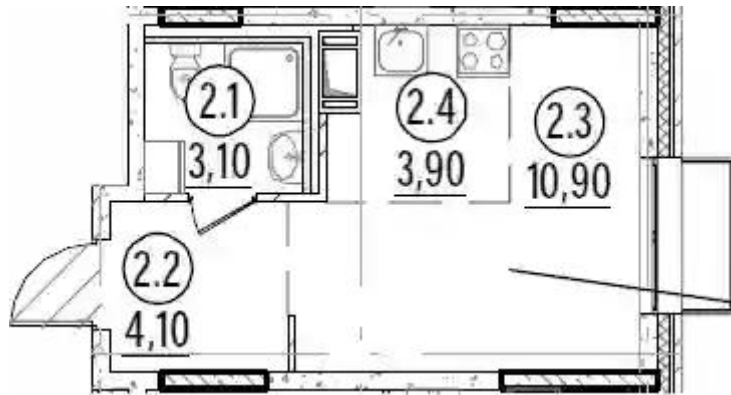

Планировки

1-к.квартира, 51.8 м², 3 эт.

от ₹ 8 943 832

Количество комнат	1
Общая площадь	51.8 м ²
Стоимость за м ²	₹ 172 661
Жилая площадь	23.6 м ²
Площадь кухни	14.6 м ²
Этаж	3
Этажей в доме	8
Тип санузла	Совмещенный

Планировки

Студия, 21.9 м², 5 эт.

от ₹ 4 720 465

Количество комнат	Студия
Общая площадь	21.9 м ²
Стоимость за м ²	₹ 215 546
Жилая площадь	14.8 м ²
Этаж	5
Этажей в доме	8
Тип санузла	Совмещенный

Планировки

от ₹ 7 033 601

Количество комнат	1
Общая площадь	40 м ²
Стоимость за м ²	₹ 175 840
Жилая площадь	12.3 м ²
Площадь кухни	19.4 м ²
Этаж	5
Этажей в доме	8
Тип санузла	Совмещенный

Планировки

Студия, 24.9 м², 5 эт.