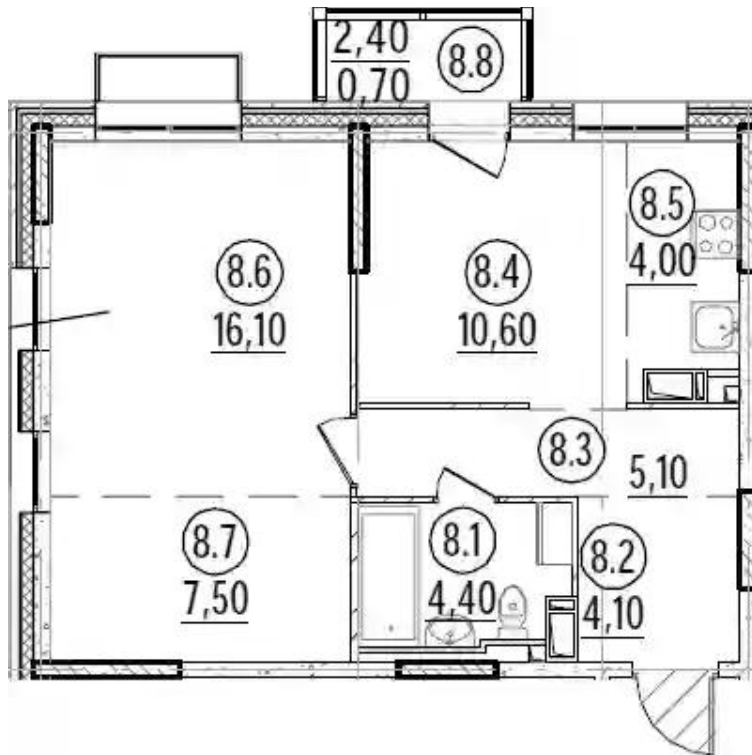

от ₹ 4 931 708

Количество комнат	Студия
Общая площадь	24.9 м ²
Стоимость за м ²	₹ 198 061
Жилая площадь	16.1 м ²
Этаж	5
Этажей в доме	8
Тип санузла	Совмещенный

Планировки

1-к.квартира, 42.2 м², 7 эт.

от ₹ 7 304 133

Количество комнат	1
Общая площадь	42.2 м ²
Стоимость за м ²	₹ 173 084
Жилая площадь	12.2 м ²
Площадь кухни	15.8 м ²
Этаж	7
Этажей в доме	8
Тип санузла	Совмещенный

Планировки

1-к.квартира, 44.8 м², 7 эт.

от $\text{₽ } 8\,295\,780$

Количество комнат	1
Общая площадь	44.8 м ²
Стоимость за м ²	$\text{₽ } 185\,174$
Жилая площадь	16.4 м ²
Площадь кухни	19.8 м ²
Этаж	7
Этажей в доме	8
Тип санузла	Совмещенный

Планировки

1-к.квартира, 51.8 м², 8 эт.

от $\text{₽ } 8\,996\,445$

Количество комнат	1
Общая площадь	51.8 м ²
Стоимость за м ²	$\text{₽ } 173\,677$
Жилая площадь	23.6 м ²
Площадь кухни	14.6 м ²
Этаж	8
Этажей в доме	8
Тип санузла	Совмещенный