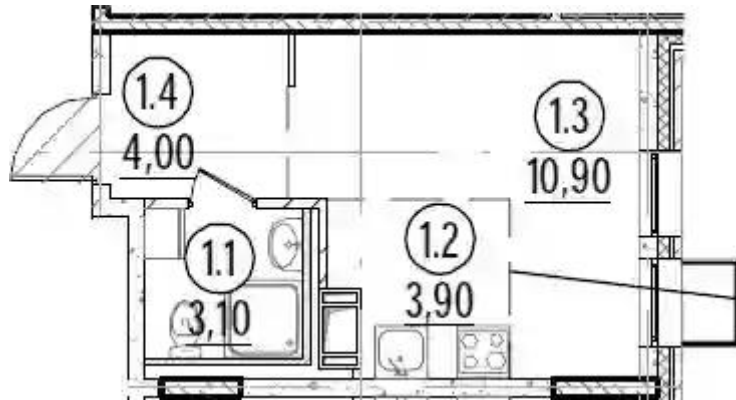

Количество комнат	Студия
Общая площадь	28.3 м ²
Стоимость за м ²	₽ 186 574
Жилая площадь	18.9 м ²
Этаж	3
Этажей в доме	8
Тип санузла	Совмещенный

Планировки

Студия, 28.3 м², 3 эт.

от ₹ 5 369 578

Количество комнат	Студия
Общая площадь	28.3 м ²
Стоимость за м ²	₹ 189 738
Жилая площадь	18.9 м ²
Этаж	3
Этажей в доме	8
Тип санузла	Совмещенный

Планировки

1-к.квартира, 51.8 м², 3 эт.

от ₹ 8 943 832

Количество комнат	1
Общая площадь	51.8 м ²
Стоимость за м ²	₹ 172 661
Жилая площадь	23.6 м ²
Площадь кухни	14.6 м ²
Этаж	3
Этажей в доме	8
Тип санузла	Совмещенный

Планировки

Студия, 21.9 м², 5 эт.

от ₹ 4 720 465

Количество комнат	Студия
Общая площадь	21.9 м ²
Стоимость за м ²	₹ 215 546
Жилая площадь	14.8 м ²
Этаж	5
Этажей в доме	8
Тип санузла	Совмещенный

Планировки