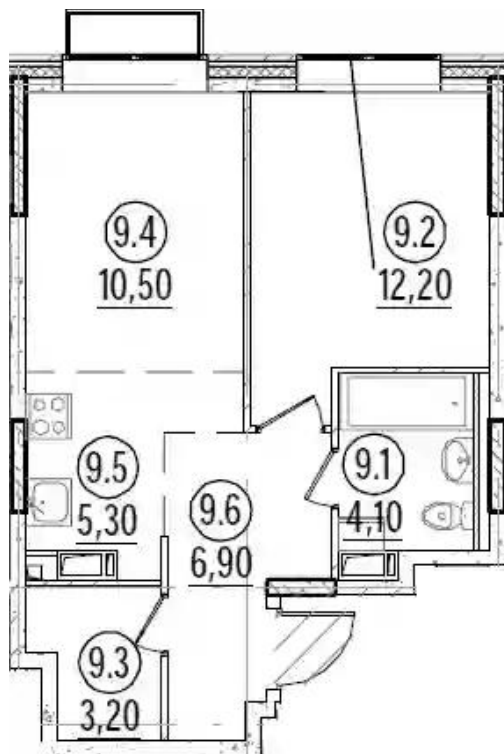

Студия, 22 м², 5 эт.

от Р 4 497 244

Количество комнат	Студия
Общая площадь	22 м ²
Стоимость за м ²	Р 204 420
Жилая площадь	14.8 м ²
Этаж	5
Этажей в доме	8
Тип санузла	Совмещенный

Планировки

1-к.квартира, 40 м², 5 эт.

от ₹ 7 033 601

Количество комнат	1
Общая площадь	40 м ²
Стоимость за м ²	₹ 175 840
Жилая площадь	12.3 м ²
Площадь кухни	19.4 м ²
Этаж	5
Этажей в доме	8
Тип санузла	Совмещенный

Планировки

Студия, 24.9 м², 5 эт.

от ₹ 4 931 708

Количество комнат	Студия
Общая площадь	24.9 м ²
Стоимость за м ²	₹ 198 061
Жилая площадь	16.1 м ²
Этаж	5
Этажей в доме	8
Тип санузла	Совмещенный

Планировки

1-к.квартира, 42.2 м², 7 эт.

от ₹ 7 304 133

Количество комнат	1
Общая площадь	42.2 м ²
Стоимость за м ²	₹ 173 084
Жилая площадь	12.2 м ²
Площадь кухни	15.8 м ²
Этаж	7
Этажей в доме	8
Тип санузла	Совмещенный

Планировки

1-к.квартира, 44.8 м², 7 эт.