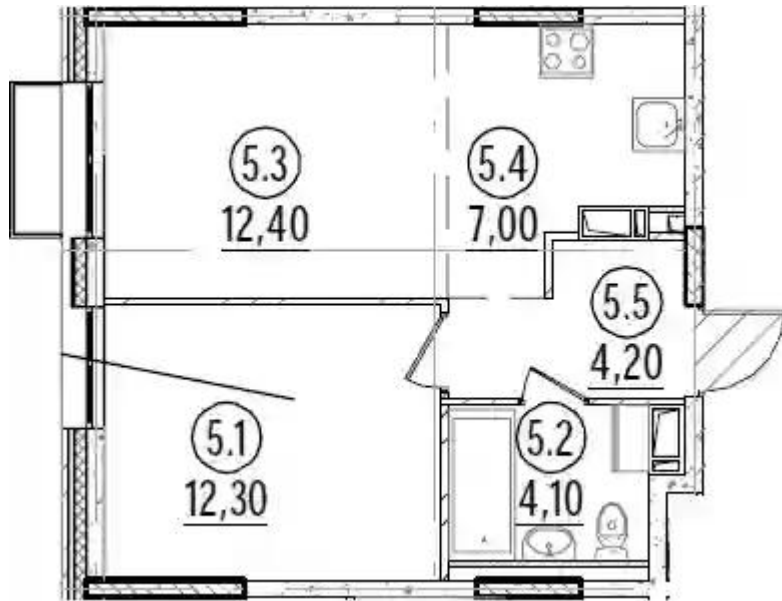

Планировки

1-к.квартира, 51.8 м², 3 эт.

от ₹ 8 943 832

Количество комнат	1
Общая площадь	51.8 м ²
Стоимость за м ²	₹ 172 661
Жилая площадь	23.6 м ²
Площадь кухни	14.6 м ²
Этаж	3
Этажей в доме	8
Тип санузла	Совмещенный

Планировки

Студия, 21.9 м², 5 эт.

от ₹ 4 720 465

Количество комнат	Студия
Общая площадь	21.9 м ²
Стоимость за м ²	₹ 215 546
Жилая площадь	14.8 м ²
Этаж	5
Этажей в доме	8
Тип санузла	Совмещенный

Планировки

Студия, 22 м², 5 эт.

от Р 4 497 244

Количество комнат	Студия
Общая площадь	22 м ²
Стоимость за м ²	Р 204 420
Жилая площадь	14.8 м ²
Этаж	5
Этажей в доме	8
Тип санузла	Совмещенный

Планировки

1-к.квартира, 40 м², 5 эт.

от ₹ 7 033 601

Количество комнат	1
Общая площадь	40 м ²
Стоимость за м ²	₹ 175 840
Жилая площадь	12.3 м ²
Площадь кухни	19.4 м ²
Этаж	5
Этажей в доме	8
Тип санузла	Совмещенный

Планировки

Студия, 24.9 м², 5 эт.