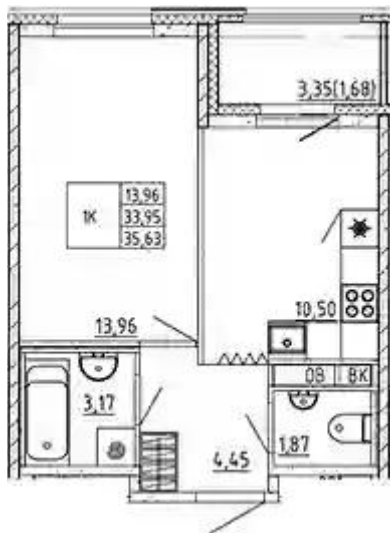

Студия

от **₽ 3 731 809**

| | |
|-----------------------------|---------------------|
| Количество комнат | Студия |
| Общая площадь | 21.8 м ² |
| Стоимость за м ² | ₽ 171 184 |
| Жилая площадь | 15.2 м ² |
| Этаж | 9 |
| Этажей в доме | 12 |
| Тип санузла | Совмещенный |

1-к.квартира

от **₽ 5 092 240**

| | |
|-----------------------------|----------------------|
| Количество комнат | 1 |
| Общая площадь | 33.95 м ² |
| Стоимость за м ² | ₽ 149 992 |
| Жилая площадь | 13.96 м ² |
| Площадь кухни | 10.5 м ² |
| Этаж | 12 |
| Этажей в доме | 12 |
| Тип санузла | Раздельный |