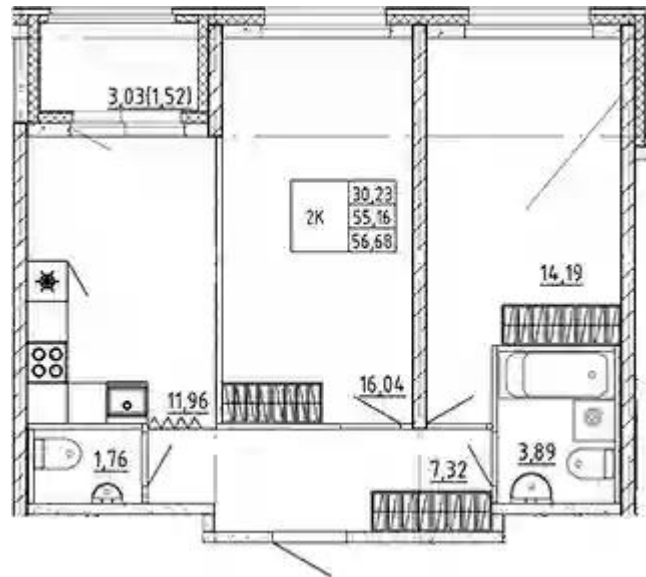

Студия

от **₽ 3 731 809**

| | |
|-----------------------------|---------------------|
| Количество комнат | Студия |
| Общая площадь | 21.8 м ² |
| Стоимость за м ² | ₽ 171 184 |
| Жилая площадь | 15.2 м ² |
| Этаж | 9 |
| Этажей в доме | 12 |
| Тип санузла | Совмещенный |

1-к.квартира

от **₽ 5 092 240**

| | |
|-----------------------------|----------------------|
| Количество комнат | 1 |
| Общая площадь | 33.95 м ² |
| Стоимость за м ² | ₽ 149 992 |
| Жилая площадь | 13.96 м ² |
| Площадь кухни | 10.5 м ² |
| Этаж | 12 |
| Этажей в доме | 12 |
| Тип санузла | Раздельный |