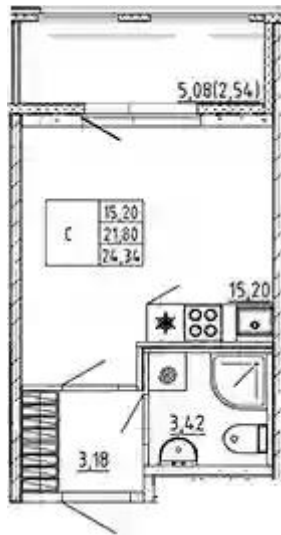

Студия

от **₽ 3 731 809**

| | |
|-----------------------------|---------------------|
| Количество комнат | Студия |
| Общая площадь | 21.8 м ² |
| Стоимость за м ² | ₽ 171 184 |
| Жилая площадь | 15.2 м ² |
| Этаж | 9 |
| Этажей в доме | 12 |
| Тип санузла | Совмещенный |