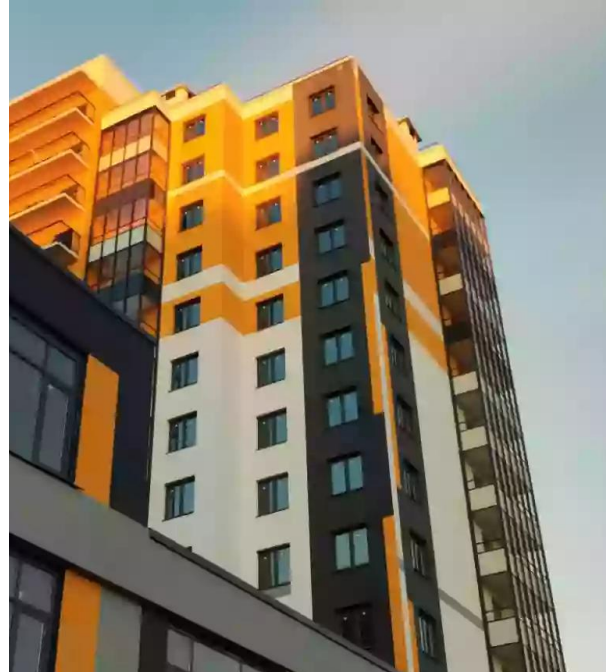

## Алексеевский квартал Корпус 10.5

Санкт-Петербург,

Санкт-Петербург, поселок Шушары,  
Старорусский пр-кт

🏠 Купчино

💎 **₽ 9 460 400**

Жилой комплекс «Алексеевский квартал» включает в себя 8 корпусов высотой 14 этажей. 3 дома спроектированы башенного типа, и 5 домов — многосекционные. На территории комплекса работает собственная котельная. В ЖК представлены квартиры как классического типа, так и евроформата. Высота потолков составляет 2,7 метра. К покупке предложены квартиры без отделки. В холлах домов выполнена дизайнерская отделка. На первых этажах находятся коммерческие помещения. В закрытых дворах установлены детские и спортивные площадки, высажены деревья и кустарники. Для автовладельцев предусмотрены подземные паркинги. Жилой комплекс находится в Пушкинском районе. В пешей доступности есть детские сады, школа, городская поликлиника, магазины, аптеки. Метро «Купчино» и выезд на КАД находятся в 15 минутах транспортом.

Название ЖК: **Алексеевский квартал**  
Срок сдачи год: **2024 г.**  
Стадия строительства: **строится**

Идентификатор корпуса ЖК: **Корпус 10.5**  
Тип дома: **Монолитный**  
Срок сдачи квартал: **4**