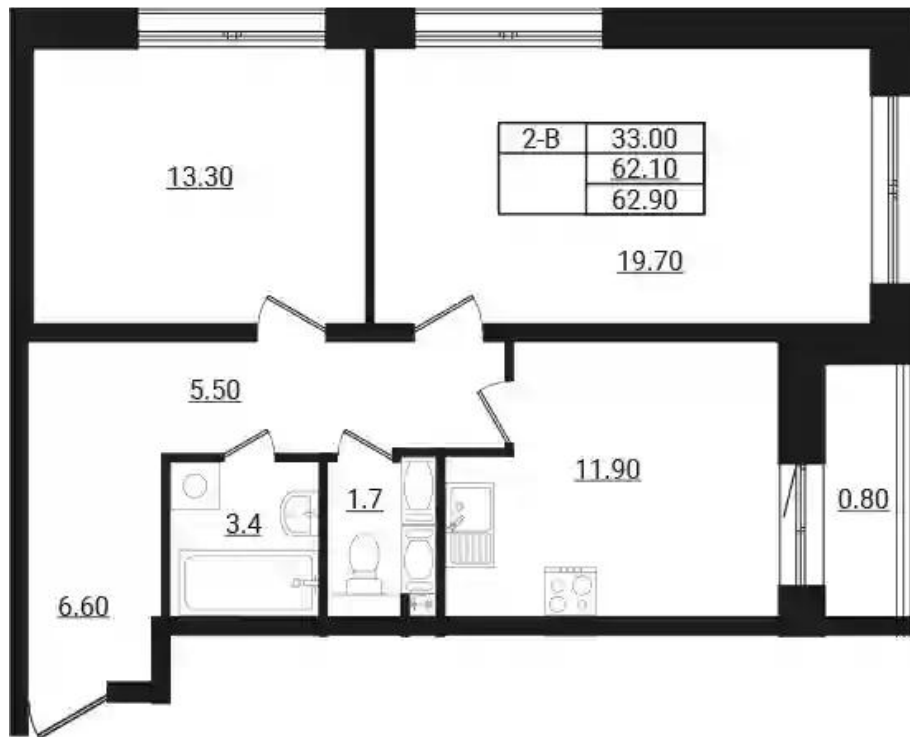

В проекте представлено несколько вариантов планировок: студии, 1-комнатные, 2х-комнатные и 3х-комнатные квартиры с базовой отделкой и высокими потолками 2,84 метра.

Двор комплекса «Эко Гармония» закрытый, допуск автомобилей и гостей на территорию осуществляется через систему видеофиксации. Для жителей также предусмотрены помещения для коворкинга, конференцзал, спортивная площадка, стадион, детские площадки.

Количество комнат	Студия
Общая площадь	30.1 м ²
Стоимость за м ²	₽ 125 451
Жилая площадь	20.1 м ²
Этаж	1
Этажей в доме	9
Тип санузла	Совмещенный

Планировки

1-к.квартира

от **₽ 4 950 715**

Количество комнат	1
Общая площадь	40.3 м ²
Стоимость за м ²	₽ 122 847
Жилая площадь	18.7 м ²
Площадь кухни	11.8 м ²
Этаж	1
Этажей в доме	9
Тип санузла	Раздельный

Планировки

2-к.квартира

от **₽ 6 432 953**

Количество комнат	2
Общая площадь	62.1 м ²
Стоимость за м ²	₽ 103 590
Жилая площадь	33 м ²
Площадь кухни	11.9 м ²
Этаж	4
Этажей в доме	9
Тип санузла	Раздельный

Планировки

3-к.квартира

от **₽ 9 857 391**

Количество комнат	3
Общая площадь	89.5 м ²
Стоимость за м ²	₽ 110 138
Жилая площадь	49.8 м ²
Площадь кухни	13.6 м ²
Этаж	1
Этажей в доме	9
Тип санузла	3