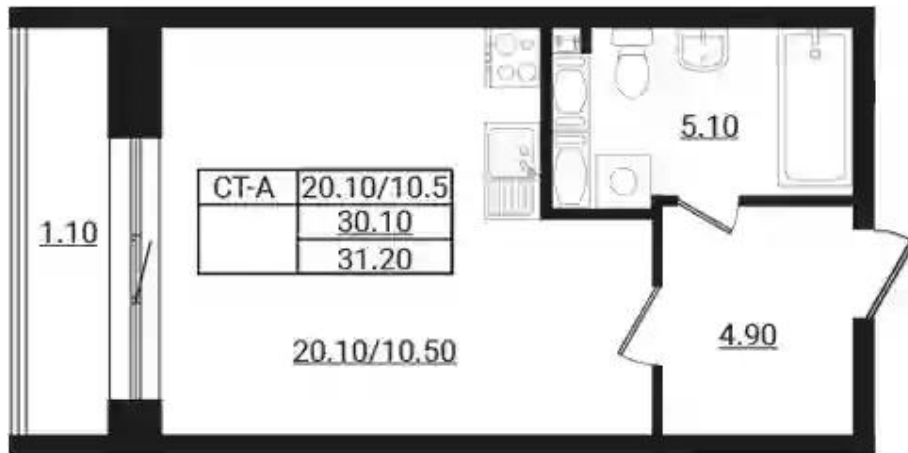

Планировки

Студия

от **₽ 3 776 081**

Количество комнат	Студия
Общая площадь	30.1 м²
Стоимость за м²	₽ 125 451
Жилая площадь	20.1 м²
Этаж	1
Этажей в доме	9
Тип санузла	Совмещенный