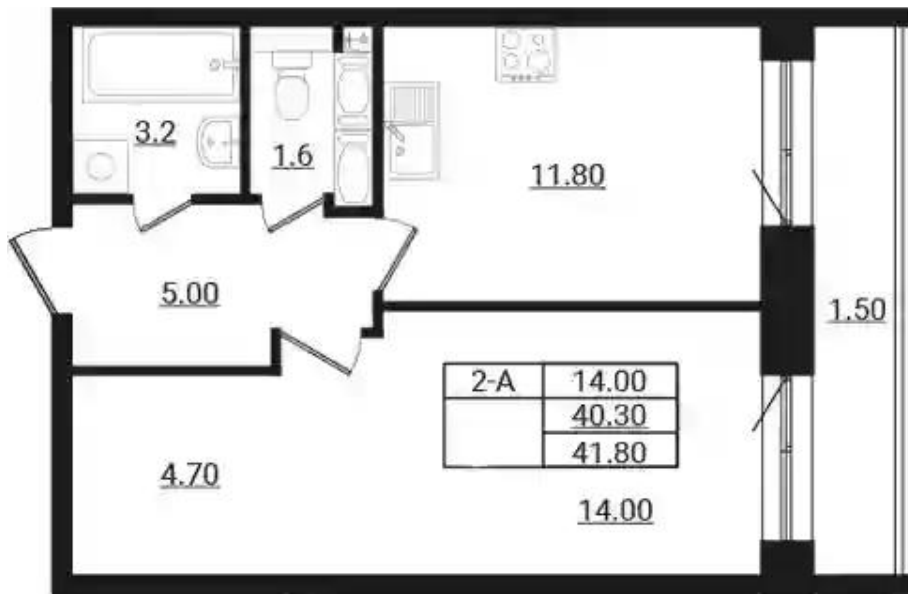

В проекте представлено несколько вариантов планировок: студии, 1-комнатные, 2х-комнатные и 3х-комнатные квартиры с базовой отделкой и высокими потолками 2,84 метра.

Двор комплекса «Эко Гармония» закрытый, допуск автомобилей и гостей на территорию осуществляется через систему видеофиксации. Для жителей также предусмотрены помещения для коворкинга, конференцзал, спортивная площадка, стадион, детские площадки.

Количество комнат	Студия
Общая площадь	30.1 м ²
Стоимость за м ²	₽ 125 451
Жилая площадь	20.1 м ²
Этаж	1
Этажей в доме	9
Тип санузла	Совмещенный

Планировки

1-к.квартира

от **₽ 4 950 715**

Количество комнат	1
Общая площадь	40.3 м ²
Стоимость за м ²	₽ 122 847
Жилая площадь	18.7 м ²
Площадь кухни	11.8 м ²
Этаж	1
Этажей в доме	9
Тип санузла	Раздельный

Планировки

2-к.квартира

от **₽ 6 432 953**

Количество комнат	2
Общая площадь	62.1 м ²
Стоимость за м ²	₽ 103 590
Жилая площадь	33 м ²
Площадь кухни	11.9 м ²
Этаж	4
Этажей в доме	9
Тип санузла	Раздельный

Планировки

3-к.квартира

от **₽ 9 857 391**

Количество комнат	3
Общая площадь	89.5 м ²
Стоимость за м ²	₽ 110 138
Жилая площадь	49.8 м ²
Площадь кухни	13.6 м ²
Этаж	1
Этажей в доме	9
Тип санузла	3