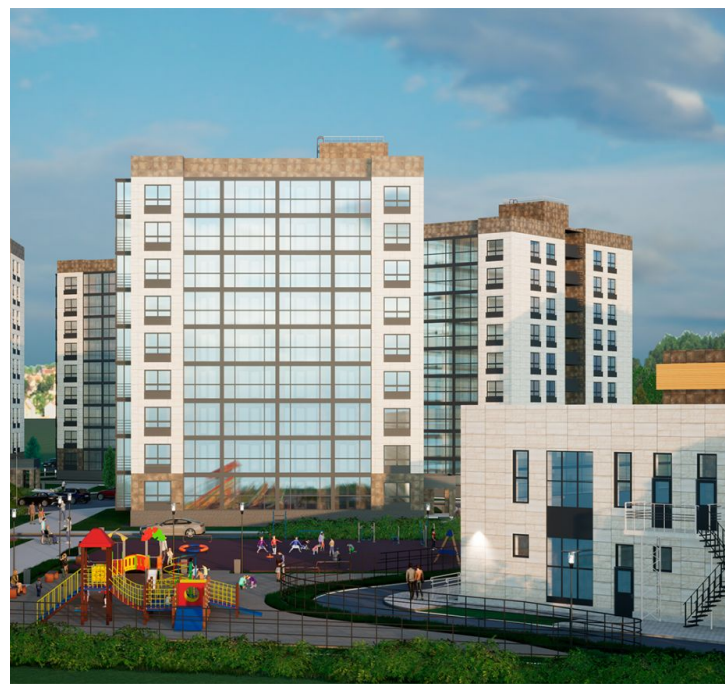

Продажа

Эко Гармония Корпус 1.1

Санкт-Петербург,

Санкт-Петербург, деревня Разбегаево

📍 Проспект Ветеранов

💎 **₽ 3 776 081**

Жилой комплекс «Эко Гармония» — современный проект, возведенный по кирпично-монолитной технологии строительства с вентилируемыми фасадами из керамогранита, выполненных под натуральный мрамор.

В проекте представлено несколько вариантов планировок: студии, 1-комнатные, 2х-комнатные и 3х-комнатные квартиры с базовой отделкой и высокими потолками 2,84 метра.

Двор комплекса «Эко Гармония» закрытый, допуск автомобилей и гостей на территорию осуществляется через систему видеофиксации. Для жителей также предусмотрены помещения для коворкинга, конференцзал, спортивная площадка, стадион, детские площадки.

Жилой комплекс «Эко Гармония» расположен в Ломоносовском районе, деревне Горбушки. В пешей доступности находится детский сад, дом культуры, продовольственные магазины. Дорога до КАД занимает 3 минуты на автомобиле.