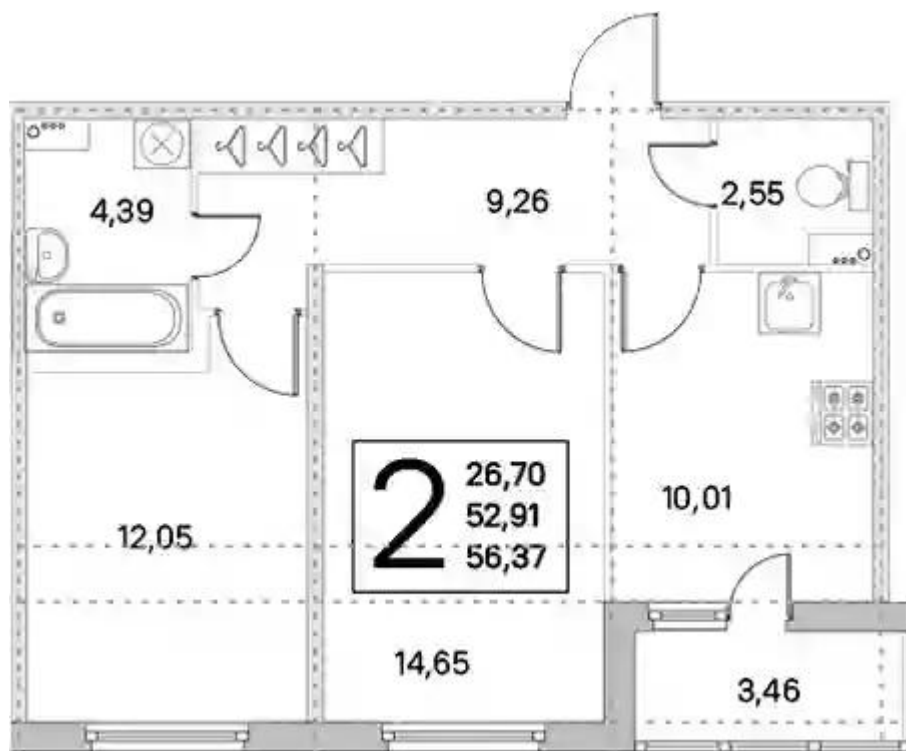

Название ЖК: **Ясно.Янино**
Срок сдачи год: **2025 г.**
Срок сдачи квартал: **3**

Идентификатор корпуса ЖК: **Корпус 14.06**
Стадия строительства: **строится**

Планировки

Студия

от **₽ 4 142 900**

Количество комнат	Студия
Общая площадь	24.37 м ²
Стоимость за м ²	₽ 170 000
Жилая площадь	16.15 м ²
Этаж	2
Этажей в доме	8
Тип санузла	Совмещенный

Планировки

1-к.квартира

от **₽ 5 285 030**

Количество комнат	1
Общая площадь	35,47 м ²
Стоимость за м ²	₽ 149 000
Жилая площадь	14,25 м ²
Площадь кухни	12,26 м ²
Этаж	1
Этажей в доме	8
Тип санузла	Совмещенный

Планировки

2-к.квартира

от **₽ 7 306 871**

Количество комнат	2
Общая площадь	52,91 м ²
Стоимость за м ²	₽ 138 100
Жилая площадь	26,7 м ²
Площадь кухни	10,01 м ²
Этаж	1
Этажей в доме	8
Тип санузла	Раздельный