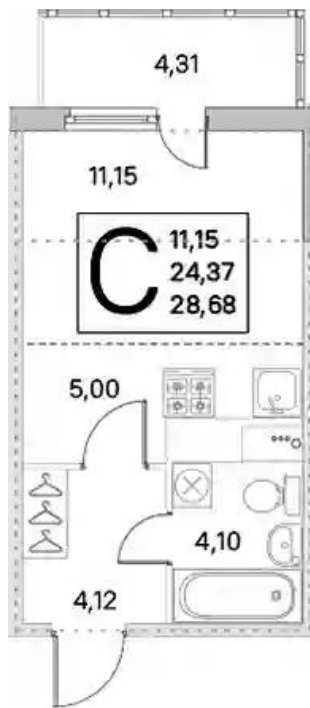

Название ЖК: **Ясно.Янино**
Срок сдачи год: **2025 г.**
Срок сдачи квартал: **3**

Идентификатор корпуса ЖК: **Корпус 14.06**
Стадия строительства: **строится**

Планировки

Студия

от **₽ 4 142 900**

Количество комнат	Студия
Общая площадь	24.37 м ²
Стоимость за м ²	₽ 170 000
Жилая площадь	16.15 м ²
Этаж	2
Этажей в доме	8
Тип санузла	Совмещенный

Планировки

1-к.квартира

от **₽ 5 285 030**

Количество комнат	1
Общая площадь	35,47 м ²
Стоимость за м ²	₽ 149 000
Жилая площадь	14,25 м ²
Площадь кухни	12,26 м ²
Этаж	1
Этажей в доме	8
Тип санузла	Совмещенный

Планировки

2-к.квартира

от **₽ 7 306 871**

Количество комнат	2
Общая площадь	52,91 м ²
Стоимость за м ²	₽ 138 100
Жилая площадь	26,7 м ²
Площадь кухни	10,01 м ²
Этаж	1
Этажей в доме	8
Тип санузла	Раздельный