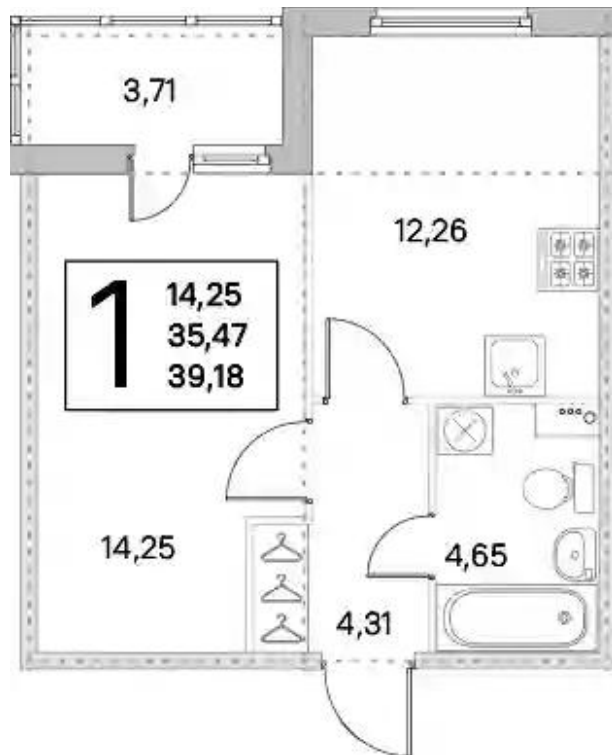

Название ЖК: **Ясно.Янино**
Срок сдачи год: **2025 г.**
Срок сдачи квартал: **3**

Идентификатор корпуса ЖК: **Корпус 14.06**
Стадия строительства: **строится**

Планировки

Студия

от **₽ 4 142 900**

Количество комнат	Студия
Общая площадь	24.37 м ²
Стоимость за м ²	₽ 170 000
Жилая площадь	16.15 м ²
Этаж	2
Этажей в доме	8
Тип санузла	Совмещенный

Планировки

1-к.квартира

от **₽ 5 285 030**

Количество комнат	1
Общая площадь	35,47 м ²
Стоимость за м ²	₽ 149 000
Жилая площадь	14,25 м ²
Площадь кухни	12,26 м ²
Этаж	1
Этажей в доме	8
Тип санузла	Совмещенный

Планировки

2-к.квартира

от **₽ 7 306 871**

Количество комнат	2
Общая площадь	52,91 м ²
Стоимость за м ²	₽ 138 100
Жилая площадь	26,7 м ²
Площадь кухни	10,01 м ²
Этаж	1
Этажей в доме	8
Тип санузла	Раздельный