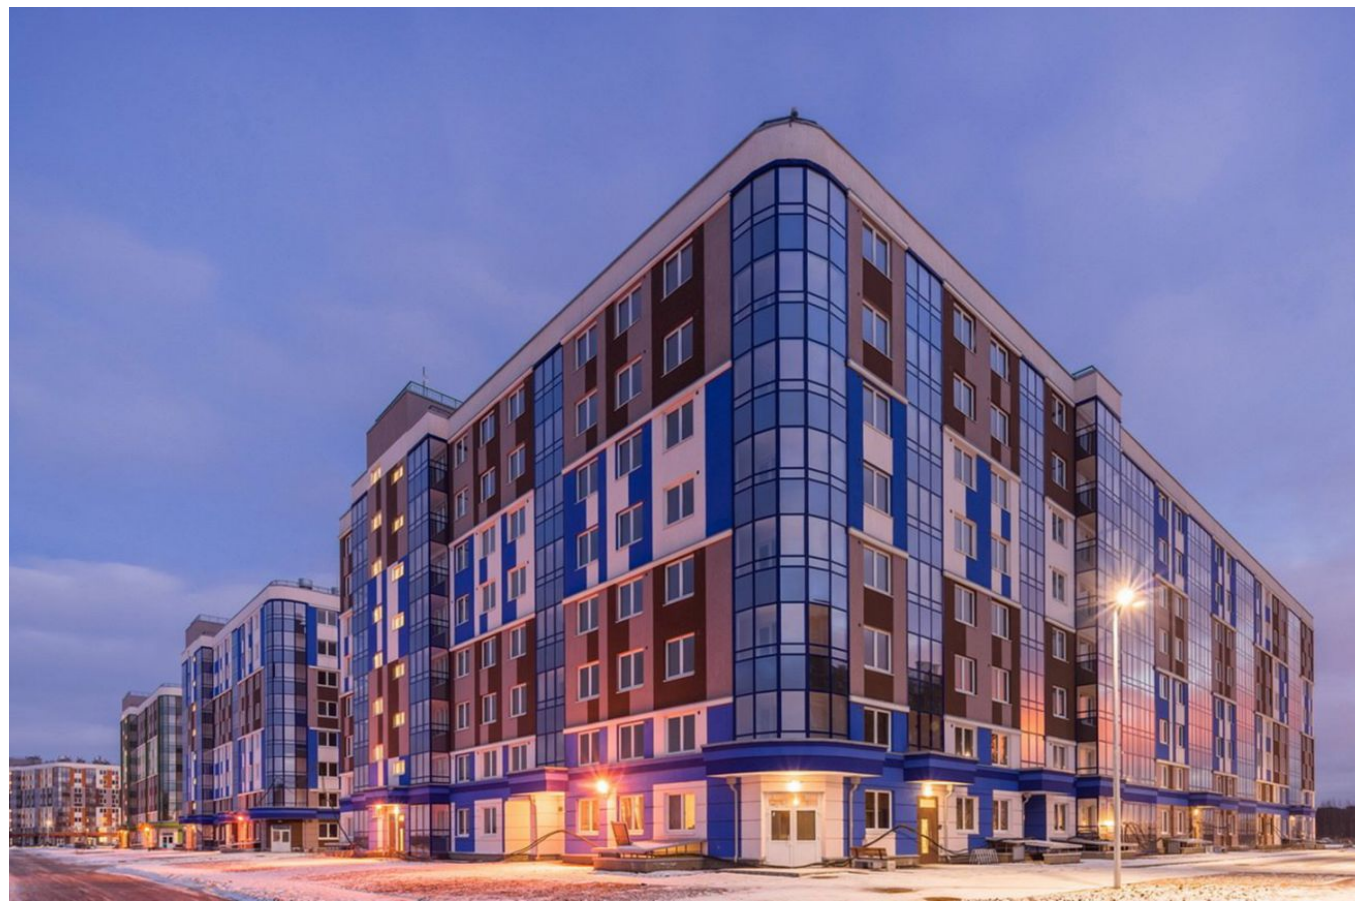

Продажа

Ясно.Янино Корпус 14.06

Санкт-Петербург,

Санкт-Петербург, гп Янино-1, ул Голландская

📍 Ладожская

💎 **₽ 4 142 900**

Жилой квартал «Ясно.Янино» включает в себя 41 кирпично-монолитный дом высотой в 8 этажей. Строительство ведется в 7 очередей. Здания выполнены в едином архитектурном стиле. Наружные стены оформлены с применением штукатурки светлых оттенков с яркими цветными акцентами. В местах общего пользования выполнена дизайнерская отделка. В секциях установлены бесшумные скоростные лифты фирмы «Steimberg». Квартиры представлены классическими и европланировками. Из окон открывается вид на зеленые зоны. Квартиры передаются дольщикам с чистовой отделкой.

На территории расположены газовые котельные. Для автовладельцев установлено 4 многоуровневых паркинга. В составе объекта предусмотрены школа и 3 детских сада. Придомовая территория благоустроена велосипедными и пешеходными дорожками, тренажерами, детскими площадками и стадионом для командных видов спорта. Зимой эта площадка будет превращаться в большой ледовый каток. Жилой комплекс находится напротив Ржевского лесопарка и реки Лапки. В пешей доступности расположены продуктовые магазины и супермаркеты. Выезд на КАД находится в 10 минутах транспортом, до центра города можно доехать по Шоссейной ул. и просп. Косыгина. Метро «Ул. Дыбенко» и «Пр. Большевиков» расположены в 20 минутах транспортом.