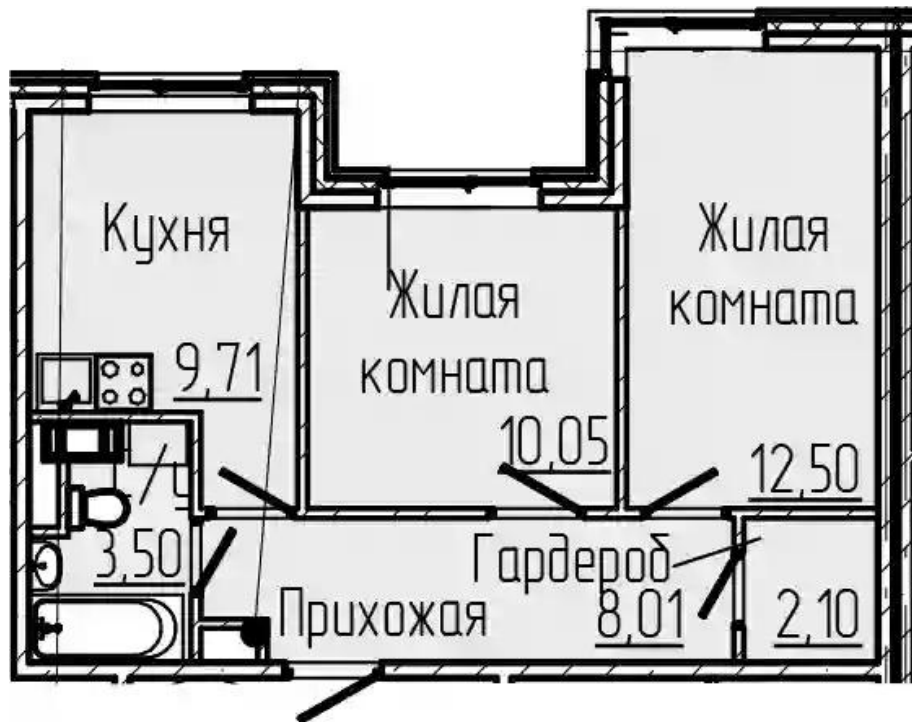

Количество комнат	Студия
Общая площадь	27.22 м ²
Стоимость за м ²	₽ 160 000
Жилая площадь	14.48 м ²
Этаж	5
Этажей в доме	5
Тип санузла	Совмещенный

Планировки

1-к.квартира

от **₽ 5 533 560**

Количество комнат	1
Общая площадь	32.26 м ²
Стоимость за м ²	₽ 171 530
Жилая площадь	10.52 м ²
Площадь кухни	10.16 м ²
Этаж	2
Этажей в доме	8
Тип санузла	Совмещенный

Планировки

2-к.квартира

от **₽ 7 522 680**

Количество комнат	2
Общая площадь	45.87 м ²
Стоимость за м ²	₽ 164 000
Жилая площадь	22.55 м ²
Площадь кухни	9.71 м ²
Этаж	1
Этажей в доме	8
Тип санузла	Совмещенный

Планировки

3-к.квартира

от **₽ 11 469 150**

Количество комнат	3
Общая площадь	66.16 м ²
Стоимость за м ²	₽ 173 355
Жилая площадь	31.14 м ²
Площадь кухни	15.41 м ²
Этаж	2
Этажей в доме	8
Тип санузла	3