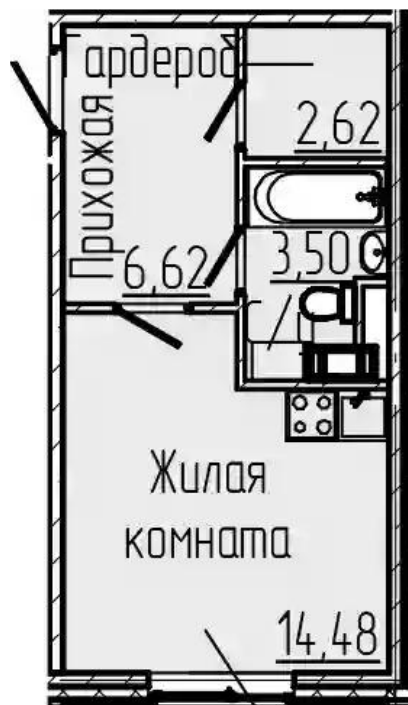

Название ЖК: **SERTOLOVO PARK**
Срок сдачи год: **2024 г.**
Стадия строительства: **строится**

Идентификатор корпуса ЖК: **Корпус 1**
Тип дома: **Панельный**
Срок сдачи квартал: **3**

Планировки

Студия

от **₽ 4 355 200**

Количество комнат	Студия
Общая площадь	27.22 м ²
Стоимость за м ²	₽ 160 000
Жилая площадь	14.48 м ²
Этаж	5
Этажей в доме	5
Тип санузла	Совмещенный

Планировки

1-к.квартира

от **₽ 5 533 560**

Количество комнат	1
Общая площадь	32.26 м ²
Стоимость за м ²	₽ 171 530
Жилая площадь	10.52 м ²
Площадь кухни	10.16 м ²
Этаж	2
Этажей в доме	8
Тип санузла	Совмещенный