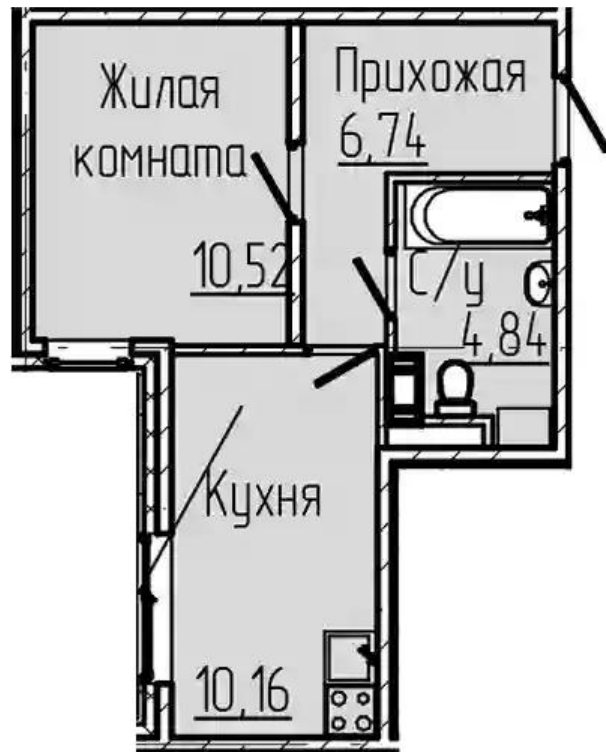

Название ЖК: **SERTOLOVO PARK**
Срок сдачи год: **2024 г.**
Стадия строительства: **строится**

Идентификатор корпуса ЖК: **Корпус 1**
Тип дома: **Панельный**
Срок сдачи квартал: **3**

Планировки

Студия

от **₽ 4 355 200**

Количество комнат	Студия
Общая площадь	27.22 м ²
Стоимость за м ²	₽ 160 000
Жилая площадь	14.48 м ²
Этаж	5
Этажей в доме	5
Тип санузла	Совмещенный

Планировки

1-к.квартира

от **₽ 5 533 560**

Количество комнат	1
Общая площадь	32.26 м ²
Стоимость за м ²	₽ 171 530
Жилая площадь	10.52 м ²
Площадь кухни	10.16 м ²
Этаж	2
Этажей в доме	8
Тип санузла	Совмещенный

Планировки

2-к.квартира

от **₽ 7 522 680**

Количество комнат	2
Общая площадь	45.87 м ²
Стоимость за м ²	₽ 164 000
Жилая площадь	22.55 м ²
Площадь кухни	9.71 м ²
Этаж	1
Этажей в доме	8
Тип санузла	Совмещенный