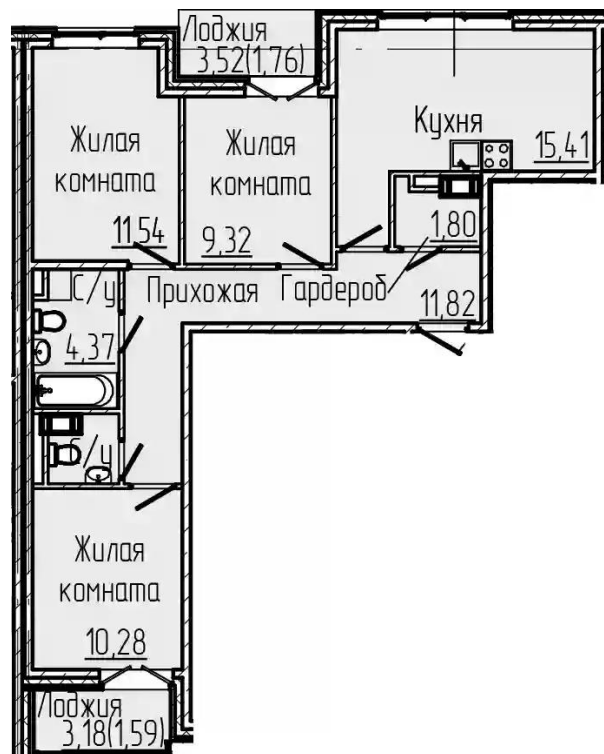

Количество комнат	Студия
Общая площадь	27.22 м ²
Стоимость за м ²	₽ 160 000
Жилая площадь	14.48 м ²
Этаж	5
Этажей в доме	5
Тип санузла	Совмещенный

Планировки

1-к.квартира

от **₽ 5 533 560**

Количество комнат	1
Общая площадь	32.26 м ²
Стоимость за м ²	₽ 171 530
Жилая площадь	10.52 м ²
Площадь кухни	10.16 м ²
Этаж	2
Этажей в доме	8
Тип санузла	Совмещенный

Планировки

2-к.квартира

от **₽ 7 522 680**

Количество комнат	2
Общая площадь	45.87 м ²
Стоимость за м ²	₽ 164 000
Жилая площадь	22.55 м ²
Площадь кухни	9.71 м ²
Этаж	1
Этажей в доме	8
Тип санузла	Совмещенный

Планировки

3-к.квартира

от **₽ 11 469 150**

Количество комнат	3
Общая площадь	66.16 м ²
Стоимость за м ²	₽ 173 355
Жилая площадь	31.14 м ²
Площадь кухни	15.41 м ²
Этаж	2
Этажей в доме	8
Тип санузла	3