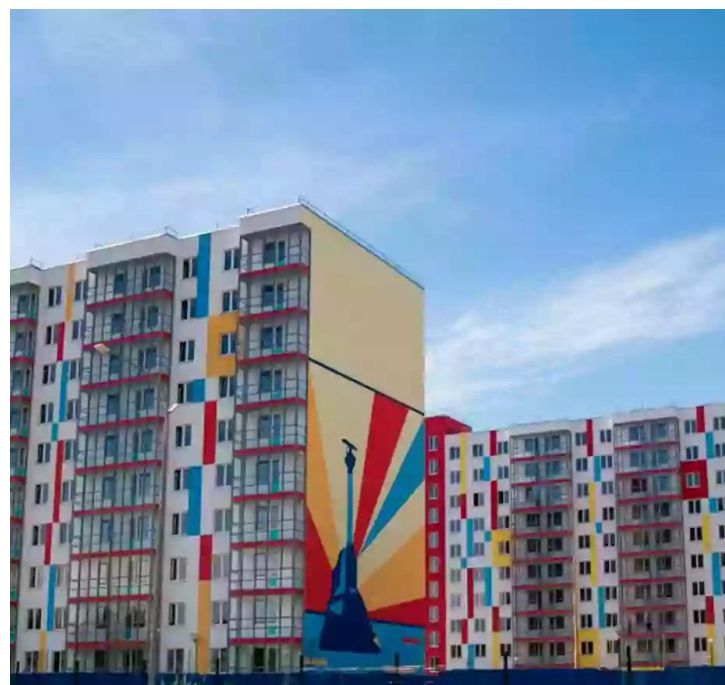

Продажа

Южная звезда Корпус 2

Санкт-Петербург,

Санкт-Петербург, г Всеволожск, ул
Севастопольская

🚶 Ладожская

💎 **₽ 4 750 000**

Жилой комплекс «Южная звезда» — это 2 монолитных корпуса высотой в 10 этажей. Украшениями фасадов стали стилизованные изображения, несущие определенные смыслы. Всех въезжающих на территорию комплекса встречает яркая башня маяка. В проекте «Южная звезда» предложено множество планировочных решений: в наличии квартиры, как классического типа, так и европланировки. Сдаются они без отделки и с чистовой отделкой, высота потолков — 2,6 метра.

Во дворах жилого комплекса «Южная звезда» расположены детские и спортивные площадки. Для владельцев автомобилей предусмотрен четырехэтажный наземный паркинг. На территории самого жилого комплекса построен детский сад. Жилой комплекс «Южная звезда» находится в благоустроенном микрорайоне Южный города Всеволожск, всего в 12 км. от КАД. Микрорайон имеет развитую социальную и коммерческую инфраструктуру. Здесь находятся 2 школы, детские сады, детские студии раннего развития, спортивные и музыкальные секции, поликлиники, магазины с разнообразным ассортиментом, кафе и рестораны. В пешей доступности расположены почтовое отделение, ресторан «KFC» и гипермаркет «Лента». Организовано движение общественного транспорта из Санкт-Петербурга от метро Ладужская и из Всеволожска от ж/д станции Всеволожская. Напротив комплекса расположен Ковалевский лесопарк.

Название ЖК: **Южная звезда**
Срок сдачи год: **2023 г.**
Стадия строительства: **сдан в эксплуатацию**

Идентификатор корпуса ЖК: **Корпус 2**
Тип дома: **Монолитный**
Срок сдачи квартал: **1**

Планировки