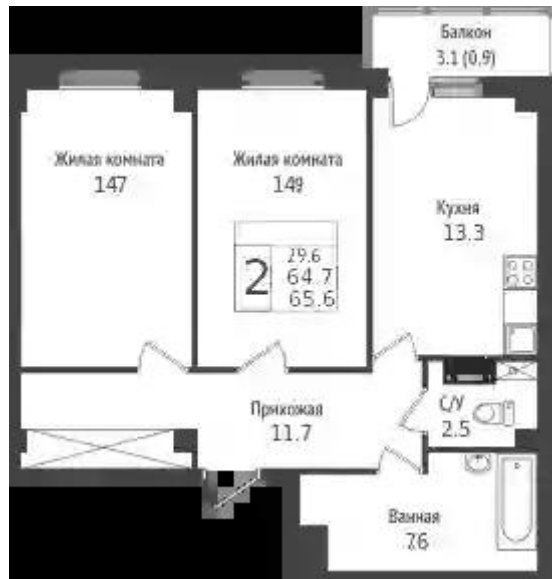

Название ЖК: **Южная звезда**
Срок сдачи год: **2023 г.**
Стадия строительства: **сдан в эксплуатацию**

Идентификатор корпуса ЖК: **Корпус 2**
Тип дома: **Монолитный**
Срок сдачи квартал: **1**

Планировки

1-к.квартира

от **₽ 4 750 000**

Количество комнат	1
Общая площадь	36 м ²
Стоимость за м ²	₽ 131 944
Жилая площадь	16.1 м ²
Площадь кухни	10.3 м ²
Этаж	1
Этажей в доме	10
Тип санузла	Совмещенный

Планировки

2-к.квартира

от **₽ 8 230 000**

Количество комнат	2
Общая площадь	64.7 м ²
Стоимость за м ²	₽ 127 202
Жилая площадь	29.6 м ²
Площадь кухни	13.3 м ²
Этаж	1
Этажей в доме	10
Тип санузла	Раздельный