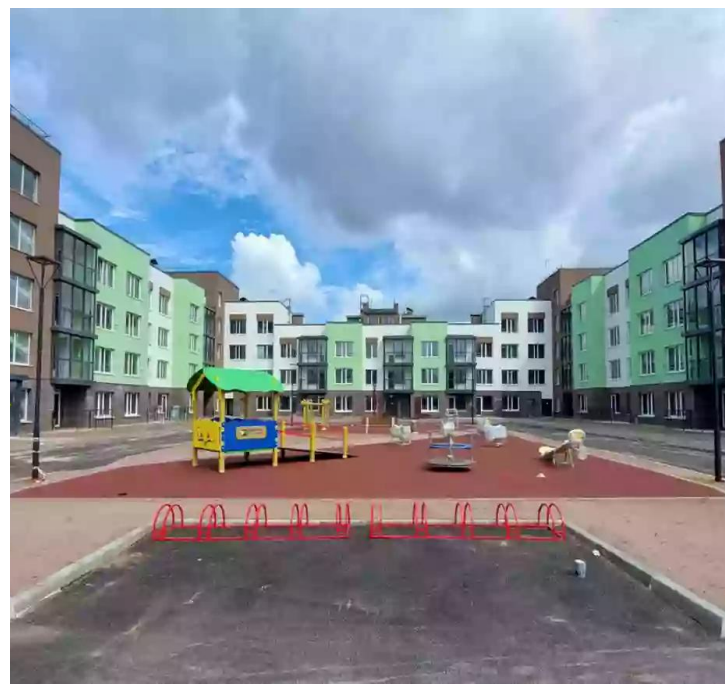

Продажа

Счастье 2.0 Корпус 2

Санкт-Петербург,

Санкт-Петербург, пос. Фёдоровское, ул.
Центральная

📍 Купчино

📍 Шушары

💎 **₽ 3 422 426**

Проект «Счастье 2.0» — это пригородный квартал высотой от 3 до 5 этажей. На каждом этаже спроектировано по 4-6 квартир. На цокольных этажах предусмотрены кладовые помещения для хранения сезонных вещей. На территории комплекса работают собственные котельные.

В ЖК «Счастье 2.0» предложено множество планировочных решений: в наличии квартиры, как классического типа, так и европланировки. У квартир на 1 этаже спроектированы открытые террасы. Они сдаются без отделки и высотой потолков 2,75 метра.

Квартал «Счастье 2.0» находится в 27 км от Санкт-Петербурга в поселке Федоровское. За 15 минут транспортом можно добраться до дворцово-парковых ансамблей Пушкина и Павловска.

Название ЖК: **Счастье 2.0**
Срок сдачи год: **2025 г.**
Стадия строительства: **строится**