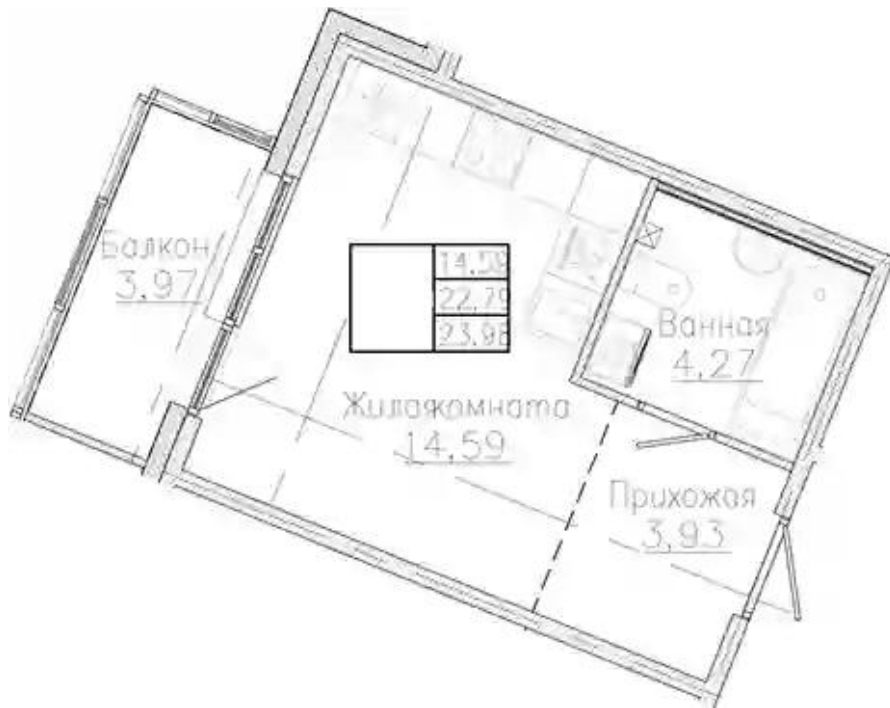

Идентификатор корпуса ЖК: **Корпус 2**
Тип дома: **Монолитный**
Срок сдачи квартал: **1**

Планировки

Студия

от **₽ 3 422 426**

Количество комнат	Студия
Общая площадь	22.79 м ²
Стоимость за м ²	₽ 150 172
Жилая площадь	14.59 м ²
Этаж	2
Этажей в доме	5
Тип санузла	Совмещенный

Планировки

1-к.квартира

от **₽ 4 694 538**

Количество комнат	1
Общая площадь	35.23 м ²
Стоимость за м ²	₽ 133 254
Жилая площадь	11.16 м ²
Площадь кухни	14.65 м ²
Этаж	2
Этажей в доме	5
Тип санузла	Совмещенный

Планировки

2-к.квартира

от **₽ 6 557 675**

Количество комнат	2
Общая площадь	53.41 м ²
Стоимость за м ²	₽ 122 780
Жилая площадь	24.89 м ²
Площадь кухни	14.64 м ²
Этаж	1
Этажей в доме	5
Тип санузла	Раздельный