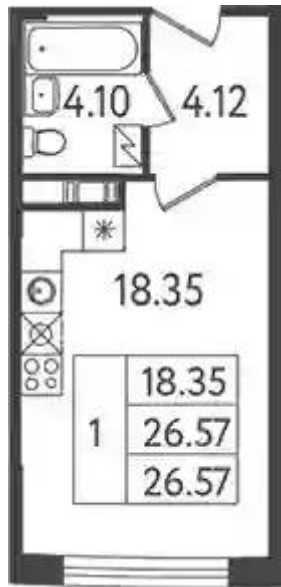

## Планировки

## Студия

от **₽ 7 731 870**

Количество комнат	Студия
Общая площадь	26.57 м <sup>2</sup>
Стоимость за м <sup>2</sup>	₽ 291 000
Жилая площадь	18.35 м <sup>2</sup>
Этаж	5
Этажей в доме	6
Тип санузла	Совмещенный