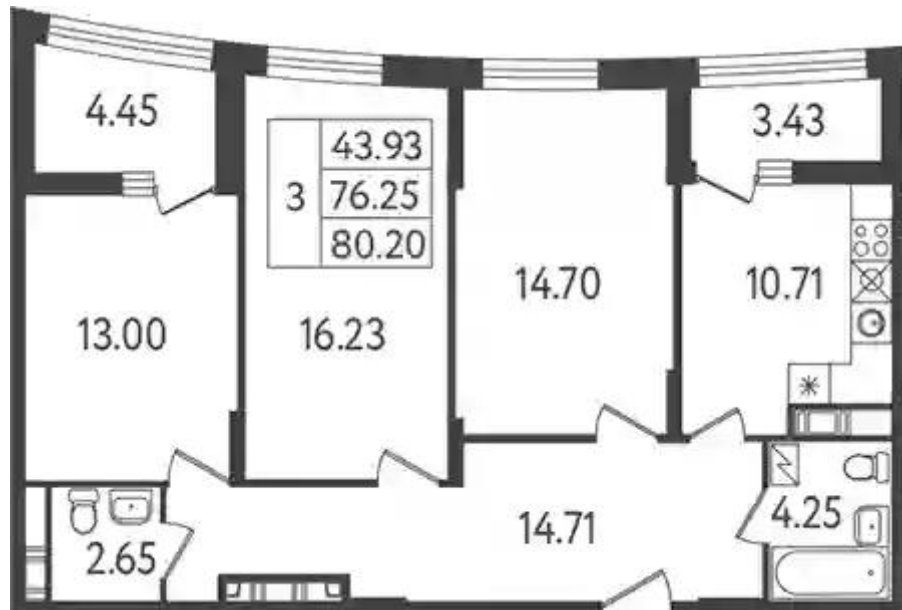

### 1-к.квартира

от **₽ 10 480 000**

Количество комнат	1
Общая площадь	37.76 м <sup>2</sup>
Стоимость за м <sup>2</sup>	₽ 277 542
Жилая площадь	15.09 м <sup>2</sup>
Площадь кухни	12.2 м <sup>2</sup>
Этаж	4
Этажей в доме	6
Тип санузла	Совмещенный

## Планировки

### 2-к.квартира

от **₽ 14 991 400**

Количество комнат	2
Общая площадь	60.75 м <sup>2</sup>
Стоимость за м <sup>2</sup>	₽ 246 772
Жилая площадь	36.18 м <sup>2</sup>
Площадь кухни	9.54 м <sup>2</sup>
Этаж	1
Этажей в доме	6
Тип санузла	Раздельный

### 3-к.квартира

от **₽ 18 285 600**

Количество комнат	3
Общая площадь	76.25 м <sup>2</sup>
Стоимость за м <sup>2</sup>	₽ 239 811
Жилая площадь	43.93 м <sup>2</sup>
Площадь кухни	10.71 м <sup>2</sup>
Этаж	1
Этажей в доме	6
Тип санузла	3