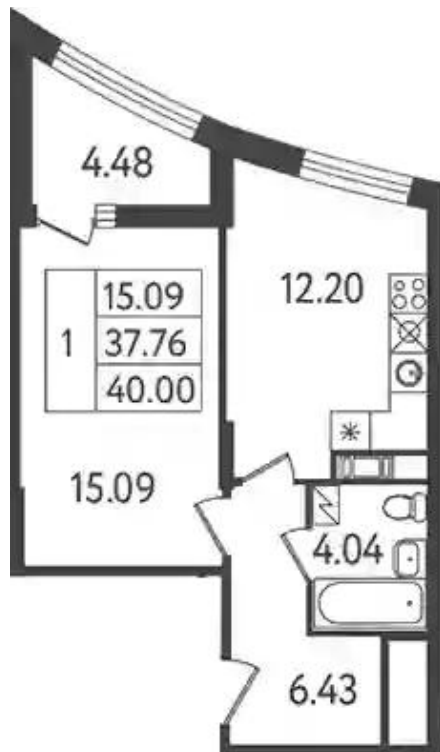

## Планировки

## Студия

от **₽ 7 731 870**

Количество комнат	Студия
Общая площадь	26.57 м <sup>2</sup>
Стоимость за м <sup>2</sup>	₽ 291 000
Жилая площадь	18.35 м <sup>2</sup>
Этаж	5
Этажей в доме	6
Тип санузла	Совмещенный

### 1-к.квартира

от **₽ 10 480 000**

Количество комнат	1
Общая площадь	37.76 м <sup>2</sup>
Стоимость за м <sup>2</sup>	₽ 277 542
Жилая площадь	15.09 м <sup>2</sup>
Площадь кухни	12.2 м <sup>2</sup>
Этаж	4
Этажей в доме	6
Тип санузла	Совмещенный