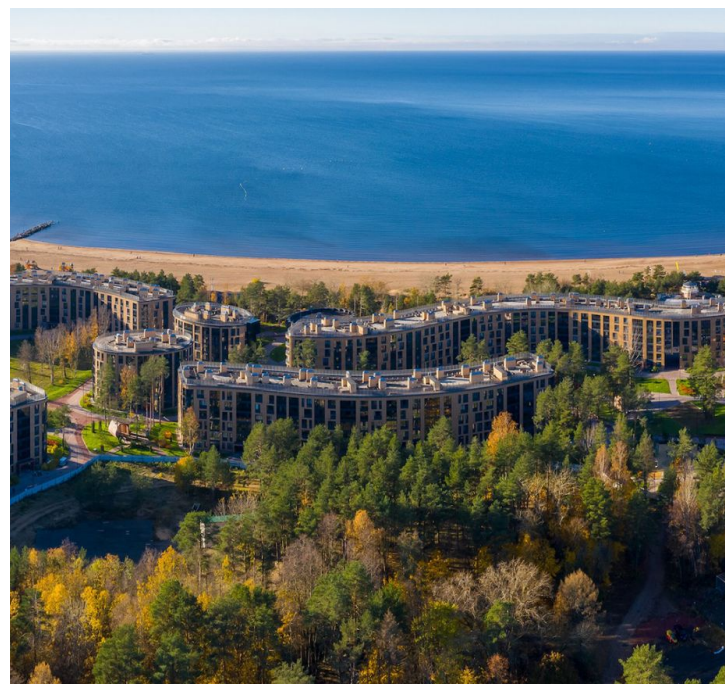

## Мир Внутри Корпус 17

Санкт-Петербург,

Санкт-Петербург, г Сестрорецк, Таможенная  
дорога

📍 Старая Деревня

💎 **₽ 7 731 870**

Жилой комплекс «Мир внутри» находится на территории бывшего санатория и представляет собой 19 корпусов в едином архитектурном стиле. Дома возводятся по монолитной технологии с использованием вентилируемых фасадов, что обеспечивает долговечность строений и их высокую тепло- и звукоизоляцию. Максимальная высота корпусов — 6 этажей, что не превышает высоту древесных крон. Округлая форма зданий повторяет плавные изгибы пляжа. Фасады, стилизованные под дерево, переключаются с сосновым лесом. В жилом комплексе «Мир внутри» предложено множество планировочных решений: в наличии апартаменты, как классического типа, так и европланировки. Сдаются они с подчистовой отделкой, увеличенными окнами и высотой потолков 2,6 метра.

В ЖК «Мир внутри» спроектированы видовые площадки на крышах, покрытые террасной доской и дополненные морской галькой, художественной подсветкой и декоративными ограждениями с цветниками. Проект ландшафтного дизайна квартала разработан именитым архитектурным бюро, проект озеленения предоставило бюро «О-КРУГ». Концепция оформления включает создание велодорожек, беседок, установку дизайнерских скамеек и урн, малых архитектурных форм. Придомовая территория спроектирована по концепции «двор без машин». Для владельцев автомобилей предусмотрены многоуровневый паркинг и стоянка. Также на территории «Мир внутри» предусмотрен детский сад на 200 мест, продуктовый магазин, салон красоты, фитнес-клуб и spa-салон.

Проект «Мир внутри» возводится в экологически чистой части Карельского перешейка в нескольких километрах от города Сестрорецк. Корпуса расположены на месте, где ранее находился знаменитый пансионат «Дюны».