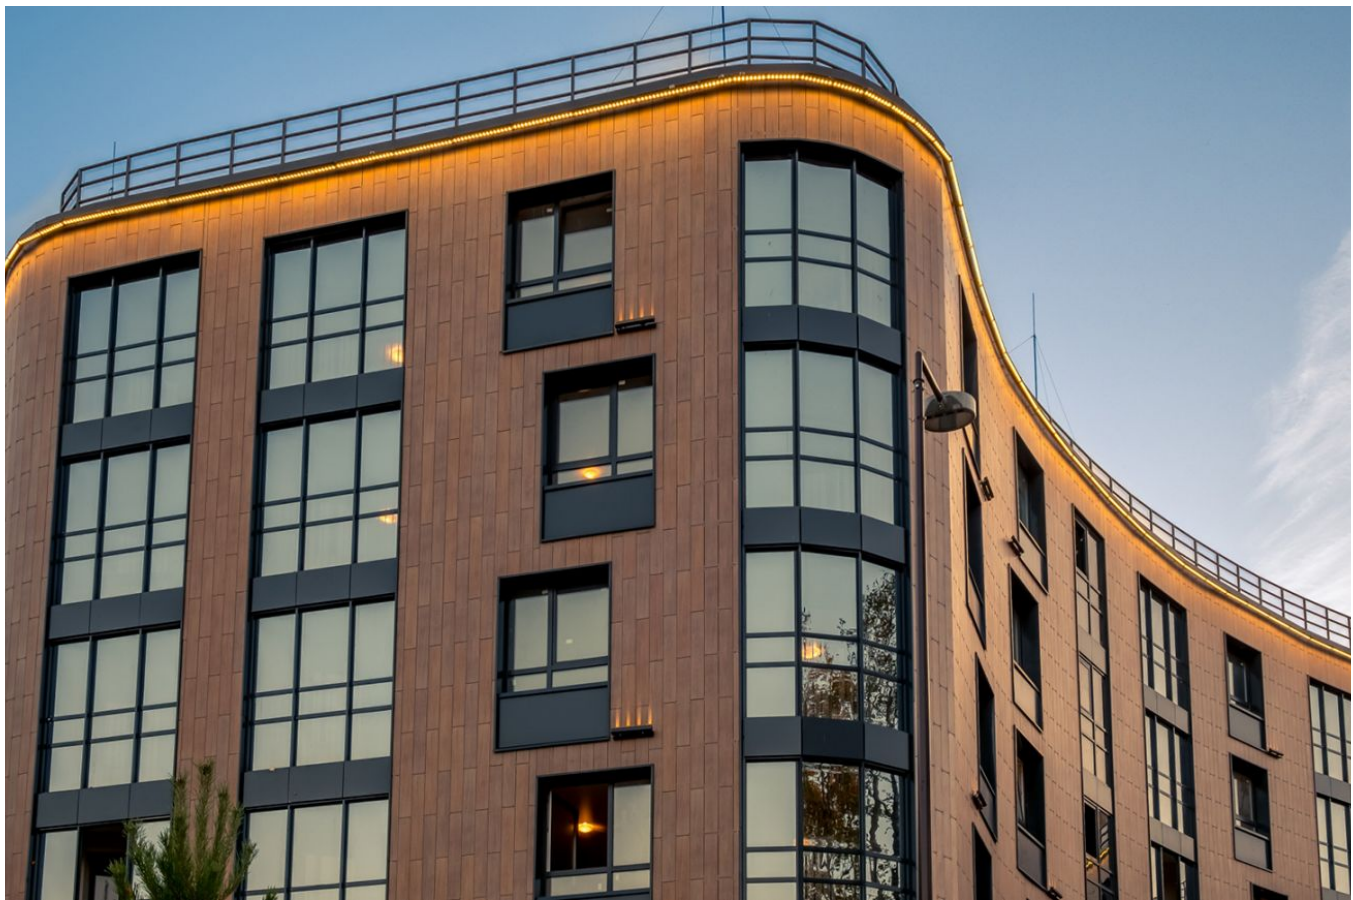

## Мир Внутри Корпус 17

Санкт-Петербург,

Санкт-Петербург, г Сестрорецк, Таможенная  
дорога

📍 Старая Деревня

💎 **₽ 7 731 870**

Жилой комплекс «Мир внутри» находится на территории бывшего санатория и представляет собой 19 корпусов в едином архитектурном стиле. Дома возводятся по монолитной технологии с использованием вентилируемых фасадов, что обеспечивает долговечность строений и их высокую тепло- и звукоизоляцию. Максимальная высота корпусов — 6 этажей, что не превышает высоту древесных крон. Округлая форма зданий повторяет плавные изгибы пляжа. Фасады, стилизованные под дерево, переключаются с сосновым лесом. В жилом комплексе «Мир внутри» предложено множество планировочных решений: в наличии апартаменты, как классического типа, так и европланировки. Сдаются они с подчистовой отделкой, увеличенными окнами и высотой потолков 2,6 метра.

В ЖК «Мир внутри» спроектированы видовые площадки на крышах, покрытые террасной доской и дополненные морской галькой, художественной подсветкой и декоративными ограждениями с цветниками. Проект ландшафтного дизайна квартала разработан именитым архитектурным бюро, проект озеленения предоставило бюро «О-КРУГ». Концепция оформления включает создание велодорожек, беседок, установку дизайнерских скамеек и урн, малых архитектурных форм. Придомовая территория спроектирована по концепции «двор без машин». Для владельцев автомобилей предусмотрены многоуровневый паркинг и стоянка. Также на территории «Мир внутри» предусмотрен детский сад на 200 мест, продуктовый магазин, салон красоты, фитнес-клуб и spa-салон.

Проект «Мир внутри» возводится в экологически чистой части Карельского перешейка в нескольких километрах от города Сестрорецк. Корпуса расположены на месте, где ранее находился знаменитый пансионат «Дюны».