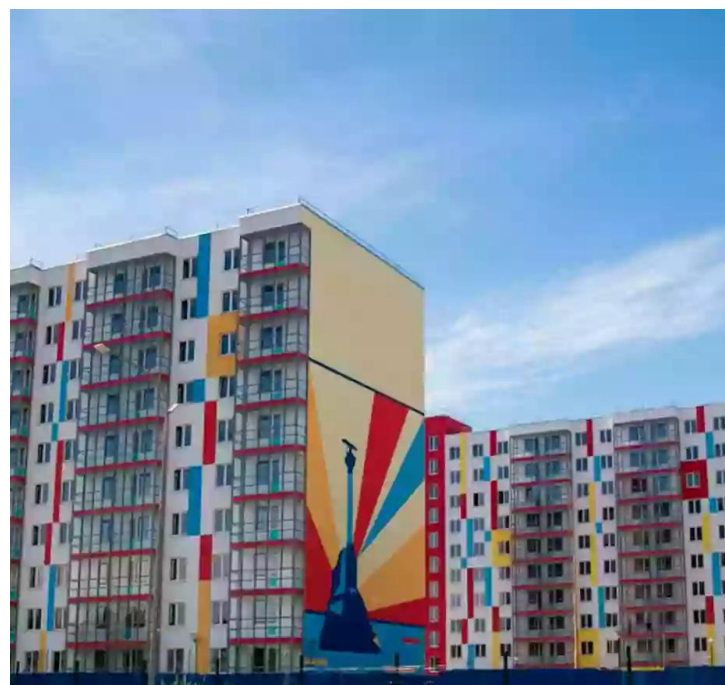

Продажа

Южная звезда Корпус 1

Санкт-Петербург,

Санкт-Петербург, г Всеволожск, ул
Севастопольская

🚶 Ладожская

💎 **₽ 5 030 000**

Жилой комплекс «Южная звезда» — это 2 монолитных корпуса высотой в 10 этажей. Украшениями фасадов стали стилизованные изображения, несущие определенные смыслы. Всех въезжающих на территорию комплекса встречает яркая башня маяка. В проекте «Южная звезда» предложено множество планировочных решений: в наличии квартиры, как классического типа, так и европланировки. Сдаются они без отделки и с чистовой отделкой, высота потолков — 2,6 метра.

Во дворах жилого комплекса «Южная звезда» расположены детские и спортивные площадки. Для владельцев автомобилей предусмотрен четырехэтажный наземный паркинг. На территории самого жилого комплекса построен детский сад. Жилой комплекс «Южная звезда» находится в благоустроенном микрорайоне Южный города Всеволожск, всего в 12 км. от КАД. Микрорайон имеет развитую социальную и коммерческую инфраструктуру. Здесь находятся 2 школы, детские сады, детские студии раннего развития, спортивные и музыкальные секции, поликлиники, магазины с разнообразным ассортиментом, кафе и рестораны. В пешей доступности расположены почтовое отделение, ресторан «KFC» и гипермаркет «Лента». Организовано движение общественного транспорта из Санкт-Петербурга от метро Ладужская и из Всеволожска от ж/д станции Всеволожская. Напротив комплекса расположен Ковалевский лесопарк.

Название ЖК: **Южная звезда**
Срок сдачи год: **2023 г.**
Стадия строительства: **сдан в эксплуатацию**

Идентификатор корпуса ЖК: **Корпус 1**
Тип дома: **Монолитный**
Срок сдачи квартал: **1**

Планировки