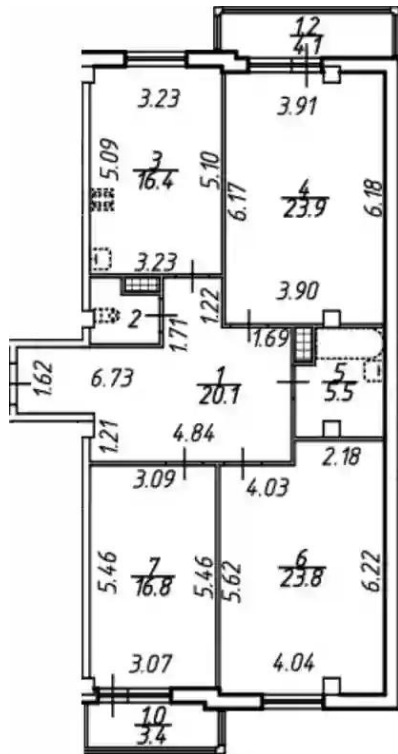

1-к.квартира

от **₽ 5 030 000**

Количество комнат	1
Общая площадь	37 м ²
Стоимость за м ²	₽ 135 946
Жилая площадь	14.7 м ²
Площадь кухни	10.2 м ²
Этаж	1
Этажей в доме	10
Тип санузла	Совмещенный

Планировки

2-к.квартира

от **₽ 8 230 000**

Количество комнат	2
Общая площадь	62.7 м ²
Стоимость за м ²	₽ 131 260
Жилая площадь	29.3 м ²
Площадь кухни	12.3 м ²
Этаж	10
Этажей в доме	10
Тип санузла	Раздельный

3-к.квартира

от **₽ 10 450 000**

Количество комнат	3
Общая площадь	108.9 м²
Стоимость за м²	₽ 95 960
Жилая площадь	64.5 м²
Площадь кухни	16.4 м²
Этаж	1
Этажей в доме	10
Тип санузла	Раздельный