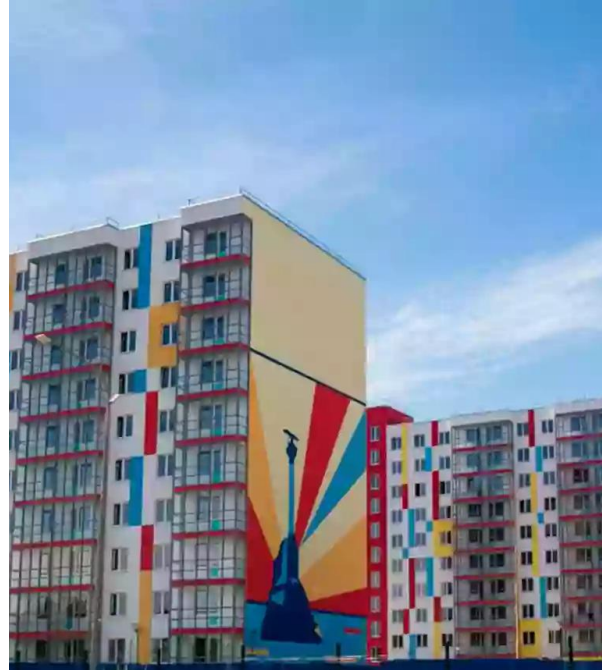

Продажа

Южная звезда Корпус 1

Санкт-Петербург,

Санкт-Петербург, г Всеволожск, ул
Севастопольская

🚶 Ладожская

💎 **₽ 5 030 000**

Жилой комплекс «Южная звезда» — это 2 монолитных корпуса высотой в 10 этажей. Украшениями фасадов стали стилизованные изображения, несущие определенные смыслы. Всех въезжающих на территорию комплекса встречает яркая башня маяка. В проекте «Южная звезда» предложено множество планировочных решений: в наличии квартиры, как классического типа, так и европланировки. Сдаются они без отделки и с чистовой отделкой, высота потолков — 2,6 метра.

Во дворах жилого комплекса «Южная звезда» расположены детские и спортивные площадки. Для владельцев автомобилей предусмотрен четырехэтажный наземный паркинг. На территории самого жилого комплекса построен детский сад. Жилой комплекс «Южная звезда» находится в благоустроенном микрорайоне Южный города Всеволожск, всего в 12 км. от КАД. Микрорайон имеет развитую социальную и коммерческую инфраструктуру. Здесь находятся 2 школы, детские сады, детские студии раннего развития, спортивные и музыкальные секции, поликлиники, магазины с разнообразным ассортиментом, кафе и рестораны. В пешей доступности расположены почтовое отделение, ресторан «KFC» и гипермаркет «Лента». Организовано движение общественного транспорта из Санкт-Петербурга от метро Ладужская и из Всеволожска от ж/д станции Всеволожская. Напротив комплекса расположен Ковалевский лесопарк.