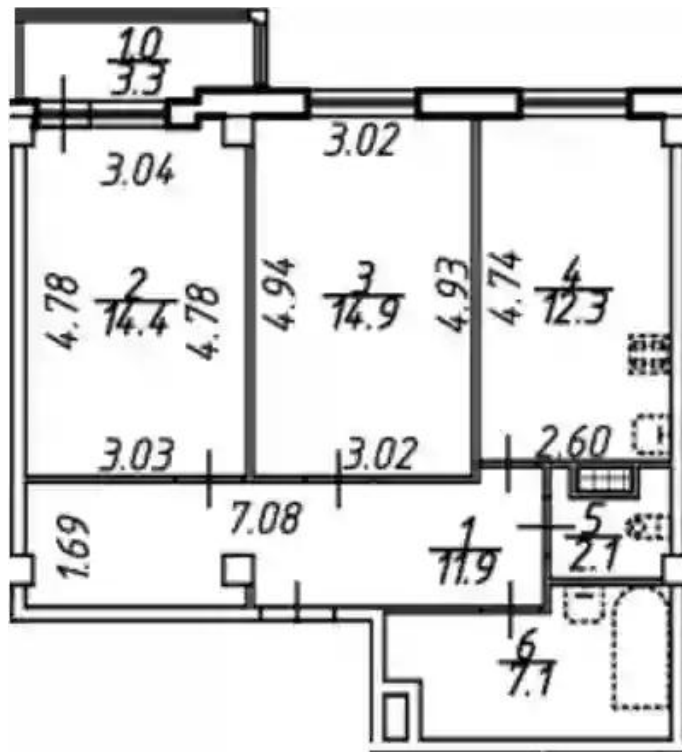

1-к.квартира

от **₽ 5 030 000**

Количество комнат	1
Общая площадь	37 м ²
Стоимость за м ²	₽ 135 946
Жилая площадь	14.7 м ²
Площадь кухни	10.2 м ²
Этаж	1
Этажей в доме	10
Тип санузла	Совмещенный

Планировки

2-к.квартира

от **₽ 8 230 000**

Количество комнат	2
Общая площадь	62.7 м ²
Стоимость за м ²	₽ 131 260
Жилая площадь	29.3 м ²
Площадь кухни	12.3 м ²
Этаж	10
Этажей в доме	10
Тип санузла	Раздельный

3-к.квартира

от **₽ 10 450 000**

Количество комнат	3
Общая площадь	108.9 м²
Стоимость за м²	₽ 95 960
Жилая площадь	64.5 м²
Площадь кухни	16.4 м²
Этаж	1
Этажей в доме	10
Тип санузла	Раздельный