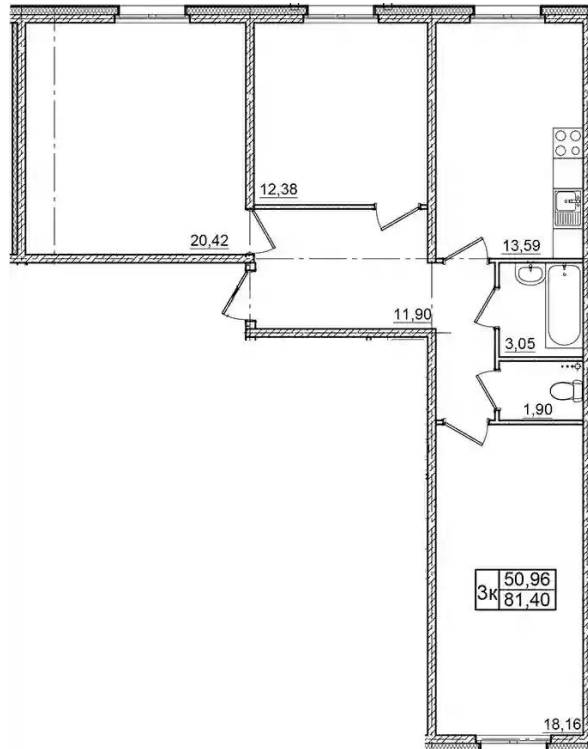

Количество комнат	Студия
Общая площадь	25 м ²
Стоимость за м ²	₽ 192 280
Жилая площадь	18.11 м ²
Этаж	1
Этажей в доме	6
Тип санузла	Совмещенный

Планировки

1-к.квартира

от **₽ 6 688 000**

Количество комнат	1
Общая площадь	41.8 м ²
Стоимость за м ²	₽ 160 000
Жилая площадь	16.84 м ²
Площадь кухни	14.2 м ²
Этаж	1
Этажей в доме	6
Тип санузла	Совмещенный

Планировки

2-к.квартира

от **₽ 8 305 500**

Количество комнат	2
Общая площадь	56.5 м ²
Стоимость за м ²	₽ 147 000
Жилая площадь	32.5 м ²
Площадь кухни	12.18 м ²
Этаж	1
Этажей в доме	6
Тип санузла	Совмещенный

Планировки

3-к.квартира

от **₽ 9 876 000**

Количество комнат	3
Общая площадь	81.4 м ²
Стоимость за м ²	₽ 121 327
Жилая площадь	50.96 м ²
Площадь кухни	13.59 м ²
Этаж	1
Этажей в доме	6
Тип санузла	Раздельный