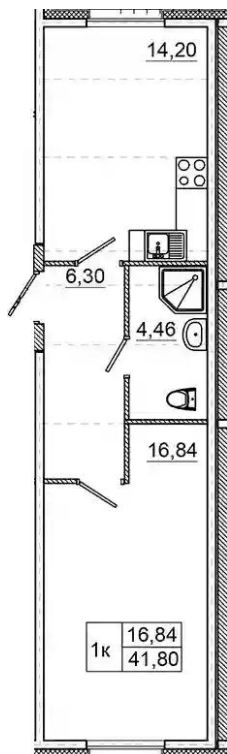

Название ЖК: **Granholm Village**

Срок сдачи год: **2023 г.**

Срок сдачи квартал: **2**

Идентификатор корпуса ЖК: **Дом 3 Корпус А**

Стадия строительства: **дом построен, но не сдан**

Планировки

Студия

от **₽ 4 807 000**

Количество комнат	Студия
Общая площадь	25 м ²
Стоимость за м ²	₽ 192 280
Жилая площадь	18.11 м ²
Этаж	1
Этажей в доме	6
Тип санузла	Совмещенный

Планировки

1-к.квартира

от **₽ 6 688 000**

Количество комнат	1
Общая площадь	41.8 м ²
Стоимость за м ²	₽ 160 000
Жилая площадь	16.84 м ²
Площадь кухни	14.2 м ²
Этаж	1
Этажей в доме	6
Тип санузла	Совмещенный

Планировки

2-к.квартира

от **₽ 8 305 500**

Количество комнат	2
Общая площадь	56.5 м ²
Стоимость за м ²	₽ 147 000
Жилая площадь	32.5 м ²
Площадь кухни	12.18 м ²
Этаж	1
Этажей в доме	6
Тип санузла	Совмещенный

Планировки

3-к.квартира

от **₽ 9 876 000**

Количество комнат	3
Общая площадь	81.4 м ²
Стоимость за м ²	₽ 121 327
Жилая площадь	50.96 м ²
Площадь кухни	13.59 м ²
Этаж	1
Этажей в доме	6
Тип санузла	Раздельный