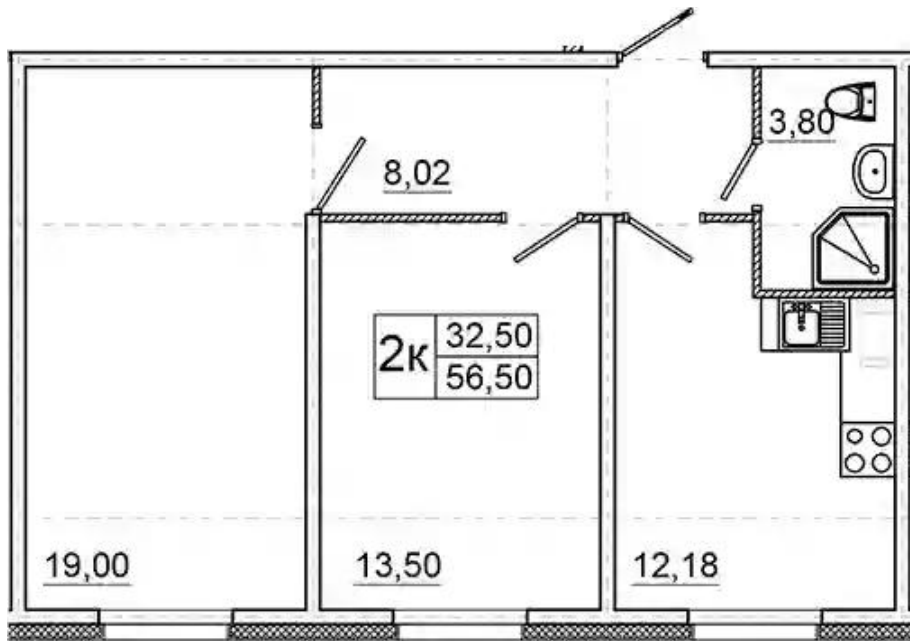

Количество комнат	Студия
Общая площадь	25 м ²
Стоимость за м ²	₽ 192 280
Жилая площадь	18.11 м ²
Этаж	1
Этажей в доме	6
Тип санузла	Совмещенный

Планировки

1-к.квартира

от **₽ 6 688 000**

Количество комнат	1
Общая площадь	41.8 м ²
Стоимость за м ²	₽ 160 000
Жилая площадь	16.84 м ²
Площадь кухни	14.2 м ²
Этаж	1
Этажей в доме	6
Тип санузла	Совмещенный

Планировки

2-к.квартира

от **₽ 8 305 500**

Количество комнат	2
Общая площадь	56.5 м ²
Стоимость за м ²	₽ 147 000
Жилая площадь	32.5 м ²
Площадь кухни	12.18 м ²
Этаж	1
Этажей в доме	6
Тип санузла	Совмещенный

Планировки

3-к.квартира

от **₽ 9 876 000**

Количество комнат	3
Общая площадь	81.4 м ²
Стоимость за м ²	₽ 121 327
Жилая площадь	50.96 м ²
Площадь кухни	13.59 м ²
Этаж	1
Этажей в доме	6
Тип санузла	Раздельный