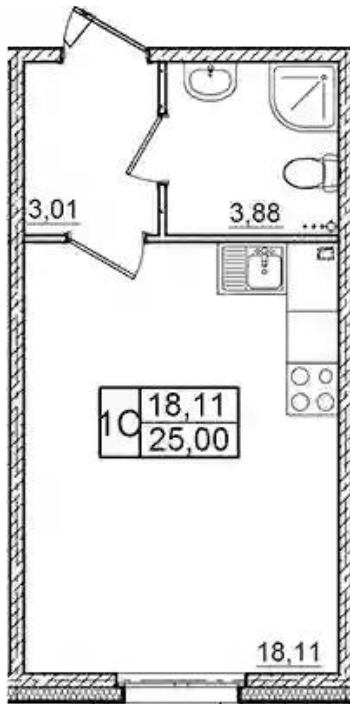

Планировки

Студия

от **₽ 4 807 000**

Количество комнат	Студия
Общая площадь	25 м²
Стоимость за м²	₽ 192 280
Жилая площадь	18.11 м²
Этаж	1
Этажей в доме	6
Тип санузла	Совмещенный