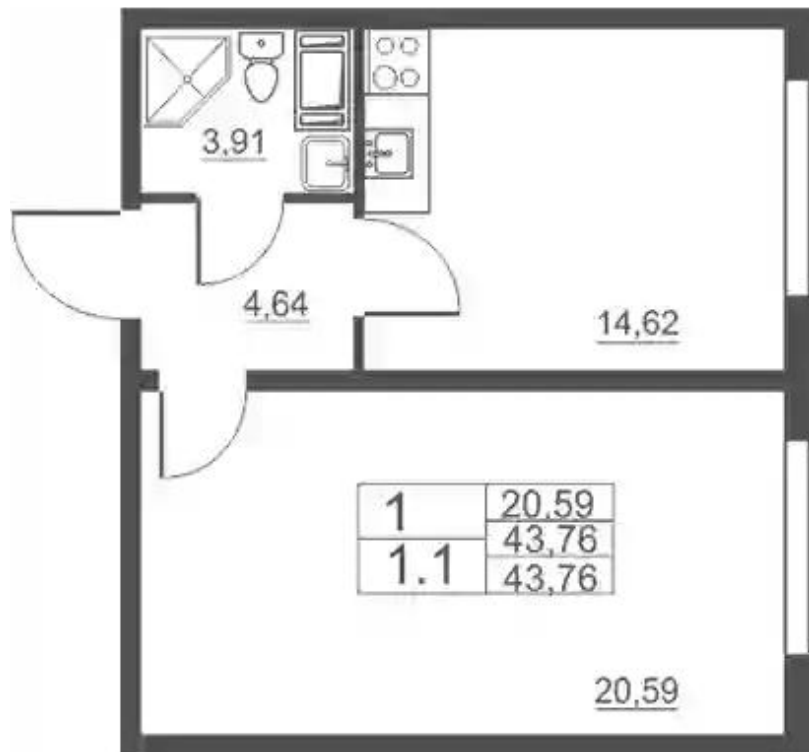

## Планировки

## Студия

от **₽ 2 995 610**

Количество комнат	Студия
Общая площадь	23.15 м <sup>2</sup>
Стоимость за м <sup>2</sup>	₽ 129 400
Жилая площадь	16.95 м <sup>2</sup>
Этаж	10
Этажей в доме	11
Тип санузла	Совмещенный

### 1-к.квартира

от **₽ 5 373 720**

Количество комнат	1
Общая площадь	43.76 м <sup>2</sup>
Стоимость за м <sup>2</sup>	₽ 122 800
Жилая площадь	20.59 м <sup>2</sup>
Площадь кухни	14.62 м <sup>2</sup>
Этаж	1
Этажей в доме	11
Тип санузла	Совмещенный