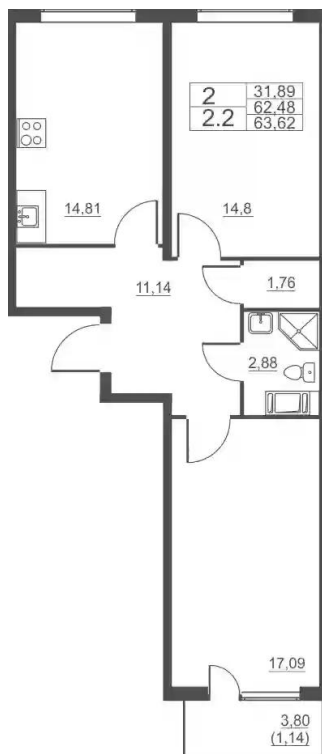

## Студия

от **₽ 2 995 610**

Количество комнат	Студия
Общая площадь	23.15 м <sup>2</sup>
Стоимость за м <sup>2</sup>	₽ 129 400
Жилая площадь	16.95 м <sup>2</sup>
Этаж	10
Этажей в доме	11
Тип санузла	Совмещенный

## Планировки

### 1-к.квартира

от **₽ 5 373 720**

Количество комнат	1
Общая площадь	43.76 м <sup>2</sup>
Стоимость за м <sup>2</sup>	₽ 122 800
Жилая площадь	20.59 м <sup>2</sup>
Площадь кухни	14.62 м <sup>2</sup>
Этаж	1
Этажей в доме	11
Тип санузла	Совмещенный

## 2-к.квартира

от **₽ 7 542 160**

Количество комнат	2
Общая площадь	62.48 м <sup>2</sup>
Стоимость за м <sup>2</sup>	₽ 120 713
Жилая площадь	31.89 м <sup>2</sup>
Площадь кухни	14.81 м <sup>2</sup>
Этаж	8
Этажей в доме	11
Тип санузла	Совмещенный