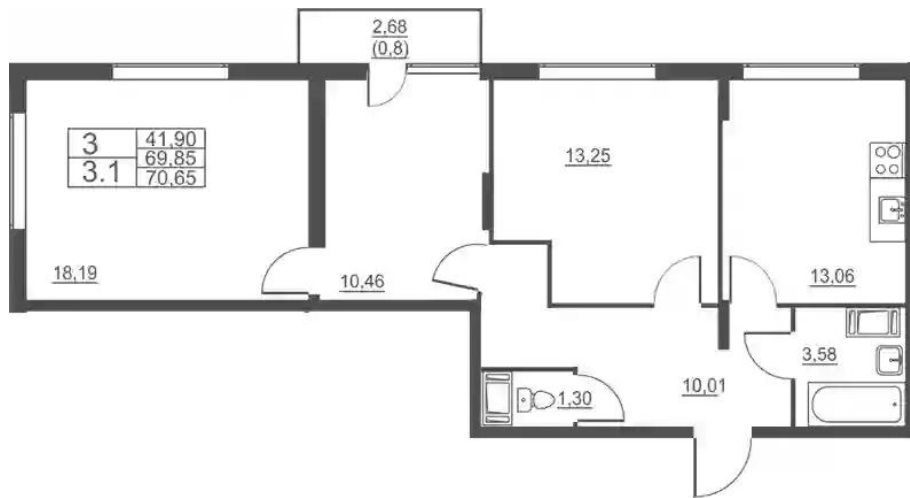

### 1-к.квартира

от **₽ 5 373 720**

Количество комнат	1
Общая площадь	43.76 м <sup>2</sup>
Стоимость за м <sup>2</sup>	₽ 122 800
Жилая площадь	20.59 м <sup>2</sup>
Площадь кухни	14.62 м <sup>2</sup>
Этаж	1
Этажей в доме	11
Тип санузла	Совмещенный

## Планировки

## 2-к.квартира

от **₽ 7 542 160**

Количество комнат	2
Общая площадь	62.48 м <sup>2</sup>
Стоимость за м <sup>2</sup>	₽ 120 713
Жилая площадь	31.89 м <sup>2</sup>
Площадь кухни	14.81 м <sup>2</sup>
Этаж	8
Этажей в доме	11
Тип санузла	Совмещенный

## 3-к.квартира

от **₽ 8 371 700**

Количество комнат	3
Общая площадь	69.85 м <sup>2</sup>
Стоимость за м <sup>2</sup>	₽ 119 853
Жилая площадь	41.9 м <sup>2</sup>
Площадь кухни	13.06 м <sup>2</sup>
Этаж	7
Этажей в доме	11
Тип санузла	Раздельный