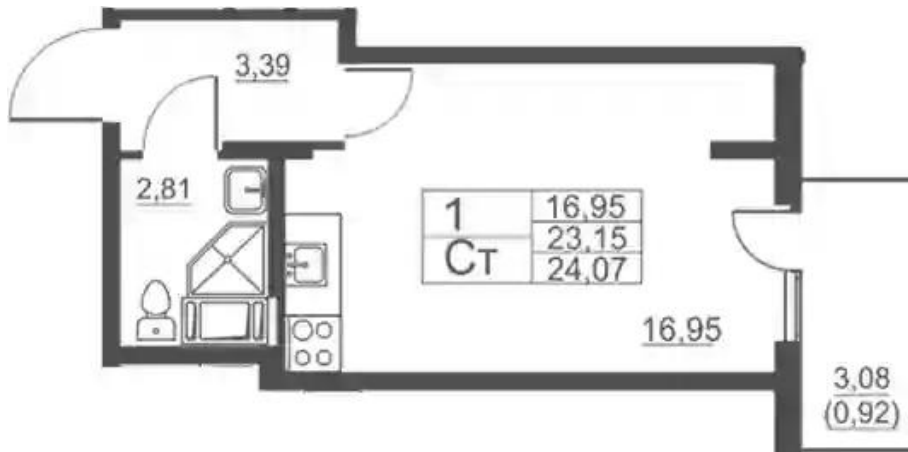

## Студия

от **₽ 2 995 610**

Количество комнат	Студия
Общая площадь	23.15 м <sup>2</sup>
Стоимость за м <sup>2</sup>	₽ 129 400
Жилая площадь	16.95 м <sup>2</sup>
Этаж	10
Этажей в доме	11
Тип санузла	Совмещенный