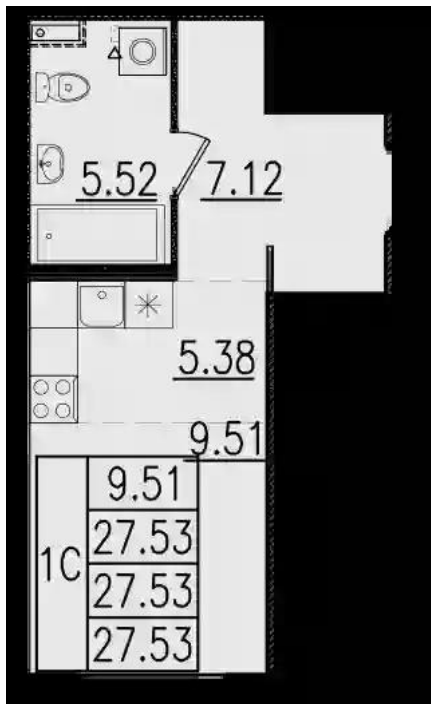

Название ЖК: **Образцовый квартал**

Срок сдачи год: **2024 г.**

Срок сдачи квартал: **2**

Идентификатор корпуса ЖК: **Корпус 1**

Стадия строительства: **строится**

Планировки

Студия, 27.53 м², 1 эт.

от ₹ 5 357 597

Количество комнат	Студия
Общая площадь	27.53 м ²
Стоимость за м ²	₹ 194 609
Жилая площадь	14.89 м ²
Этаж	1
Этажей в доме	4
Тип санузла	Совмещенный

Планировки

Студия, 30.71 м², 1 эт.

от ₹ 5 936 027

Количество комнат	Студия
Общая площадь	30.71 м ²
Стоимость за м ²	₹ 193 293
Жилая площадь	19.29 м ²
Этаж	1
Этажей в доме	4
Тип санузла	Совмещенный

Планировки

Студия, 28.53 м², 2 эт.

от **₽ 6 409 296**

Количество комнат	Студия
Общая площадь	28.53 м ²
Стоимость за м ²	₽ 224 651
Жилая площадь	18.5 м ²
Этаж	2
Этажей в доме	4
Тип санузла	Совмещенный

Планировки

Студия, 28.2 м², 3 эт.

от **₽ 6 417 693**

Количество комнат	Студия
Общая площадь	28.2 м ²
Стоимость за м ²	₽ 227 578
Жилая площадь	18.5 м ²
Этаж	3
Этажей в доме	4
Тип санузла	Совмещенный

Планировки

Студия, 28.09 м², 4 эт.