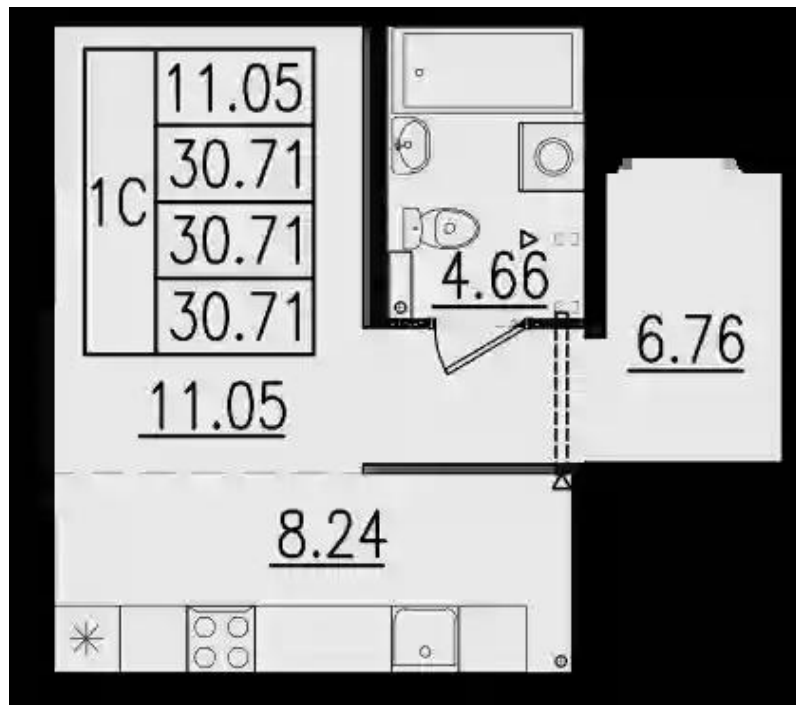

Название ЖК: **Образцовый квартал**

Срок сдачи год: **2024 г.**

Срок сдачи квартал: **2**

Идентификатор корпуса ЖК: **Корпус 1**

Стадия строительства: **строится**

Планировки

Студия, 27.53 м², 1 эт.

от ₹ 5 357 597

Количество комнат	Студия
Общая площадь	27.53 м ²
Стоимость за м ²	₹ 194 609
Жилая площадь	14.89 м ²
Этаж	1
Этажей в доме	4
Тип санузла	Совмещенный

Планировки

Студия, 30.71 м², 1 эт.

от ₹ 5 936 027

Количество комнат	Студия
Общая площадь	30.71 м ²
Стоимость за м ²	₹ 193 293
Жилая площадь	19.29 м ²
Этаж	1
Этажей в доме	4
Тип санузла	Совмещенный

Планировки

Студия, 28.53 м², 2 эт.

от **₽ 6 409 296**

Количество комнат	Студия
Общая площадь	28.53 м ²
Стоимость за м ²	₽ 224 651
Жилая площадь	18.5 м ²
Этаж	2
Этажей в доме	4
Тип санузла	Совмещенный

Планировки

Студия, 28.2 м², 3 эт.

от **₽ 6 417 693**

Количество комнат	Студия
Общая площадь	28.2 м ²
Стоимость за м ²	₽ 227 578
Жилая площадь	18.5 м ²
Этаж	3
Этажей в доме	4
Тип санузла	Совмещенный

Планировки

Студия, 28.09 м², 4 эт.