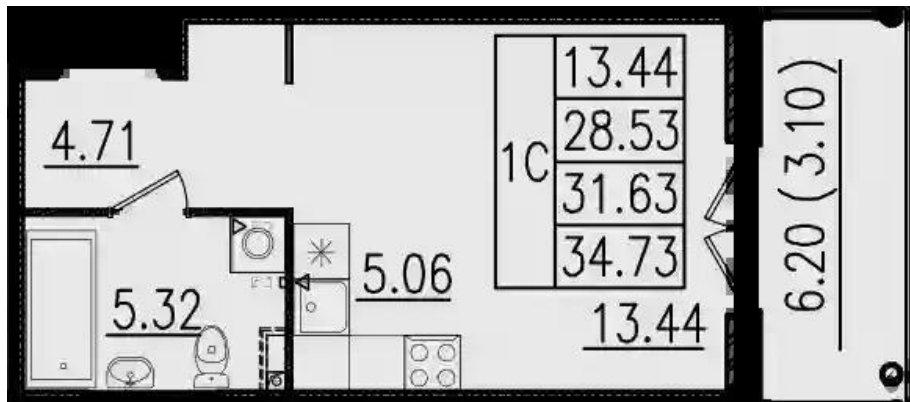

Название ЖК: **Образцовый квартал**

Срок сдачи год: **2024 г.**

Срок сдачи квартал: **2**

Идентификатор корпуса ЖК: **Корпус 1**

Стадия строительства: **строится**

Планировки

Студия, 27.53 м², 1 эт.

от ₹ 5 357 597

Количество комнат	Студия
Общая площадь	27.53 м ²
Стоимость за м ²	₹ 194 609
Жилая площадь	14.89 м ²
Этаж	1
Этажей в доме	4
Тип санузла	Совмещенный

Планировки

Студия, 30.71 м², 1 эт.

от ₹ 5 936 027

Количество комнат	Студия
Общая площадь	30.71 м ²
Стоимость за м ²	₹ 193 293
Жилая площадь	19.29 м ²
Этаж	1
Этажей в доме	4
Тип санузла	Совмещенный

Планировки

Студия, 28.53 м², 2 эт.

от **₽ 6 409 296**

Количество комнат	Студия
Общая площадь	28.53 м ²
Стоимость за м ²	₽ 224 651
Жилая площадь	18.5 м ²
Этаж	2
Этажей в доме	4
Тип санузла	Совмещенный

Планировки

Студия, 28.2 м², 3 эт.

от **₽ 6 417 693**

Количество комнат	Студия
Общая площадь	28.2 м ²
Стоимость за м ²	₽ 227 578
Жилая площадь	18.5 м ²
Этаж	3
Этажей в доме	4
Тип санузла	Совмещенный

Планировки

Студия, 28.09 м², 4 эт.