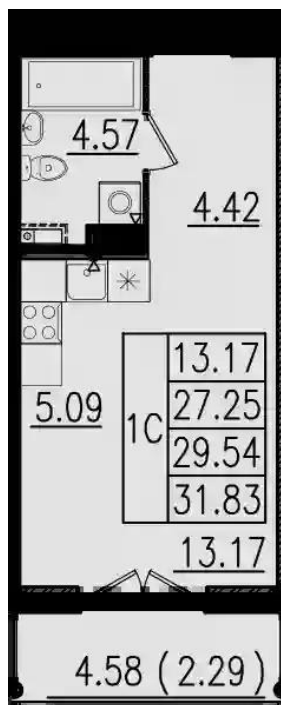

Планировки

Студия, 28.53 м², 2 эт.

от **₽ 6 409 296**

Количество комнат	Студия
Общая площадь	28.53 м ²
Стоимость за м ²	₽ 224 651
Жилая площадь	18.5 м ²
Этаж	2
Этажей в доме	4
Тип санузла	Совмещенный

Планировки

Студия, 28.2 м², 3 эт.

от **₽ 6 417 693**

Количество комнат	Студия
Общая площадь	28.2 м ²
Стоимость за м ²	₽ 227 578
Жилая площадь	18.5 м ²
Этаж	3
Этажей в доме	4
Тип санузла	Совмещенный

Планировки

Студия, 28.09 м², 4 эт.

от ₹ 6 571 532

Количество комнат	Студия
Общая площадь	28.09 м ²
Стоимость за м ²	₹ 233 946
Жилая площадь	18.42 м ²
Этаж	4
Этажей в доме	4
Тип санузла	Совмещенный

Планировки

Студия, 27.48 м², 2 эт.

от **₽ 6 052 980**

Количество комнат	Студия
Общая площадь	27.48 м ²
Стоимость за м ²	₽ 220 269
Жилая площадь	18.26 м ²
Этаж	2
Этажей в доме	4
Тип санузла	Совмещенный

Планировки

Студия, 27.25 м², 3 эт.

от ₹ 5 962 837

Количество комнат	Студия
Общая площадь	27.25 м ²
Стоимость за м ²	₹ 218 820
Жилая площадь	18.26 м ²
Этаж	3
Этажей в доме	4
Тип санузла	Совмещенный