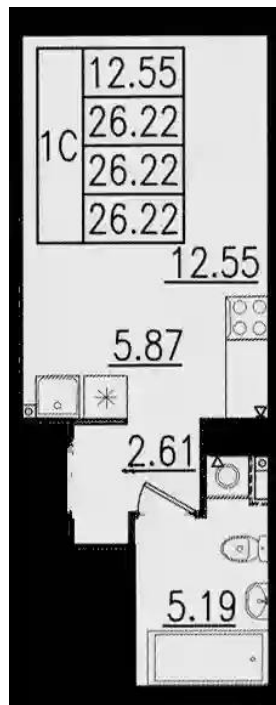

Студия, 28.2 м², 3 эт.

от **₽ 6 417 693**

Количество комнат	Студия
Общая площадь	28.2 м ²
Стоимость за м ²	₽ 227 578
Жилая площадь	18.5 м ²
Этаж	3
Этажей в доме	4
Тип санузла	Совмещенный

Планировки

Студия, 28.09 м², 4 эт.

от ₹ 6 571 532

Количество комнат	Студия
Общая площадь	28.09 м ²
Стоимость за м ²	₹ 233 946
Жилая площадь	18.42 м ²
Этаж	4
Этажей в доме	4
Тип санузла	Совмещенный

Планировки

Студия, 27.48 м², 2 эт.

от **₽ 6 052 980**

Количество комнат	Студия
Общая площадь	27.48 м ²
Стоимость за м ²	₽ 220 269
Жилая площадь	18.26 м ²
Этаж	2
Этажей в доме	4
Тип санузла	Совмещенный

Планировки

Студия, 27.25 м², 3 эт.

от ₹ 5 962 837

Количество комнат	Студия
Общая площадь	27.25 м ²
Стоимость за м ²	₹ 218 820
Жилая площадь	18.26 м ²
Этаж	3
Этажей в доме	4
Тип санузла	Совмещенный

Планировки

Студия, 26.22 м², 3 эт.

от $\text{₽ } 5\,332\,010$

Количество комнат	Студия
Общая площадь	26.22 м ²
Стоимость за м ²	$\text{₽ } 203\,357$
Жилая площадь	18.42 м ²
Этаж	3
Этажей в доме	4
Тип санузла	Совмещенный