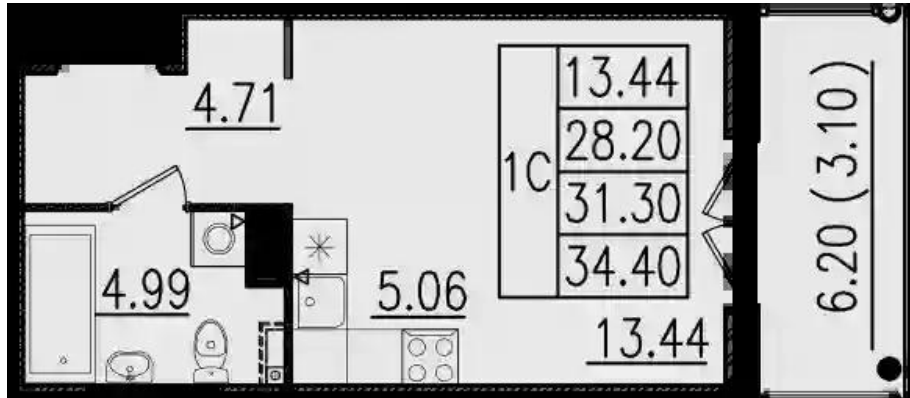

Количество комнат	Студия
Общая площадь	27.53 м ²
Стоимость за м ²	₹ 194 609
Жилая площадь	14.89 м ²
Этаж	1
Этажей в доме	4
Тип санузла	Совмещенный

Планировки

Студия, 30.71 м², 1 эт.

от ₹ 5 936 027

Количество комнат	Студия
Общая площадь	30.71 м ²
Стоимость за м ²	₹ 193 293
Жилая площадь	19.29 м ²
Этаж	1
Этажей в доме	4
Тип санузла	Совмещенный

Планировки

Студия, 28.53 м², 2 эт.

от **₽ 6 409 296**

Количество комнат	Студия
Общая площадь	28.53 м ²
Стоимость за м ²	₽ 224 651
Жилая площадь	18.5 м ²
Этаж	2
Этажей в доме	4
Тип санузла	Совмещенный

Планировки

Студия, 28.2 м², 3 эт.

от **₽ 6 417 693**

Количество комнат	Студия
Общая площадь	28.2 м ²
Стоимость за м ²	₽ 227 578
Жилая площадь	18.5 м ²
Этаж	3
Этажей в доме	4
Тип санузла	Совмещенный

Планировки

Студия, 28.09 м², 4 эт.

от ₹ 6 571 532

Количество комнат	Студия
Общая площадь	28.09 м ²
Стоимость за м ²	₹ 233 946
Жилая площадь	18.42 м ²
Этаж	4
Этажей в доме	4
Тип санузла	Совмещенный

Планировки

Студия, 27.48 м², 2 эт.

от **₽ 6 052 980**