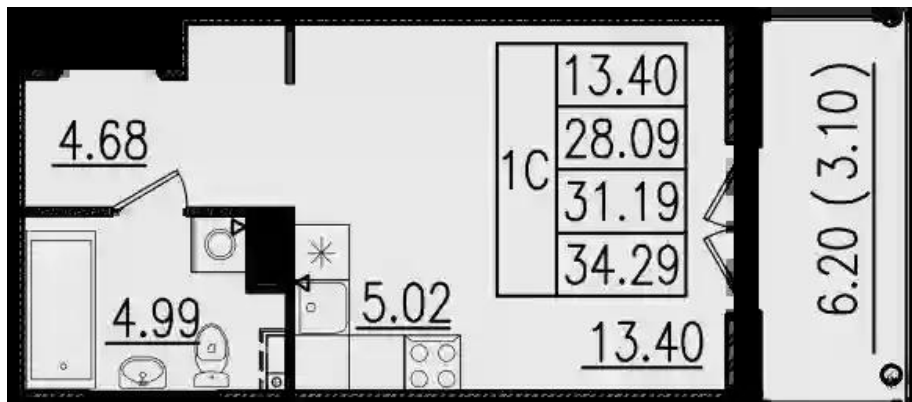

Количество комнат	Студия
Общая площадь	27.53 м ²
Стоимость за м ²	₹ 194 609
Жилая площадь	14.89 м ²
Этаж	1
Этажей в доме	4
Тип санузла	Совмещенный

Планировки

Студия, 30.71 м², 1 эт.

от ₹ 5 936 027

Количество комнат	Студия
Общая площадь	30.71 м ²
Стоимость за м ²	₹ 193 293
Жилая площадь	19.29 м ²
Этаж	1
Этажей в доме	4
Тип санузла	Совмещенный

Планировки

Студия, 28.53 м², 2 эт.

от **₽ 6 409 296**

Количество комнат	Студия
Общая площадь	28.53 м ²
Стоимость за м ²	₽ 224 651
Жилая площадь	18.5 м ²
Этаж	2
Этажей в доме	4
Тип санузла	Совмещенный

Планировки

Студия, 28.2 м², 3 эт.

от **₽ 6 417 693**

Количество комнат	Студия
Общая площадь	28.2 м ²
Стоимость за м ²	₽ 227 578
Жилая площадь	18.5 м ²
Этаж	3
Этажей в доме	4
Тип санузла	Совмещенный

Планировки

Студия, 28.09 м², 4 эт.

от ₹ 6 571 532

Количество комнат	Студия
Общая площадь	28.09 м ²
Стоимость за м ²	₹ 233 946
Жилая площадь	18.42 м ²
Этаж	4
Этажей в доме	4
Тип санузла	Совмещенный

Планировки

Студия, 27.48 м², 2 эт.

от **₽ 6 052 980**