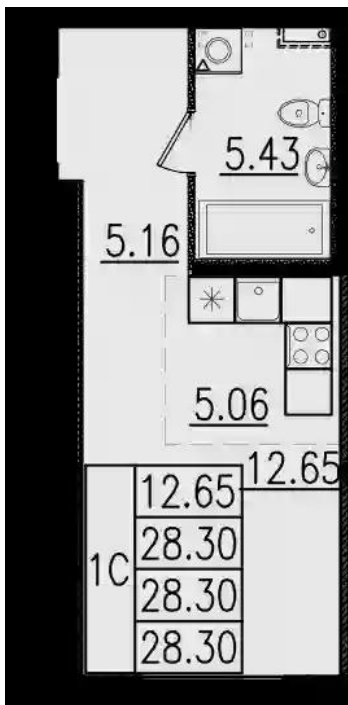

Название ЖК: **Образцовый квартал**

Срок сдачи год: **2024 г.**

Срок сдачи квартал: **2**

Идентификатор корпуса ЖК: **Корпус 1**

Стадия строительства: **строится**

Планировки

Студия, 27.53 м², 1 эт.

от ₹ 5 357 597

Количество комнат	Студия
Общая площадь	27.48 м ²
Стоимость за м ²	₽ 220 269
Жилая площадь	18.26 м ²
Этаж	2
Этажей в доме	4
Тип санузла	Совмещенный

Планировки

Студия, 27.25 м², 3 эт.

от ₹ 5 962 837

Количество комнат	Студия
Общая площадь	27.25 м ²
Стоимость за м ²	₹ 218 820
Жилая площадь	18.26 м ²
Этаж	3
Этажей в доме	4
Тип санузла	Совмещенный

Планировки

Студия, 26.22 м², 3 эт.

от $\text{₽ } 5\,332\,010$

Количество комнат	Студия
Общая площадь	26.22 м ²
Стоимость за м ²	$\text{₽ } 203\,357$
Жилая площадь	18.42 м ²
Этаж	3
Этажей в доме	4
Тип санузла	Совмещенный

Планировки

Студия, 28.3 м², 1 эт.

от ₹ 5 497 657

Количество комнат	Студия
Общая площадь	28.3 м ²
Стоимость за м ²	₹ 194 263
Жилая площадь	17.71 м ²
Этаж	1
Этажей в доме	4
Тип санузла	Совмещенный