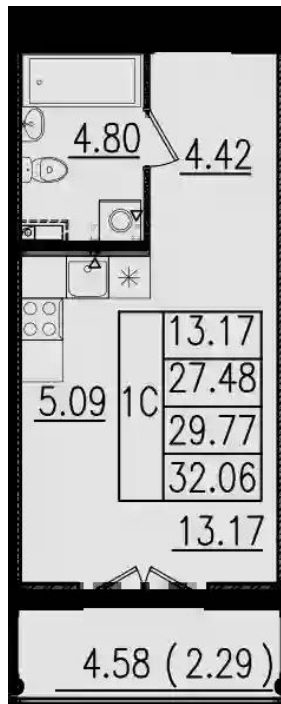

Название ЖК: **Образцовый квартал**

Срок сдачи год: **2024 г.**

Срок сдачи квартал: **2**

Идентификатор корпуса ЖК: **Корпус 1**

Стадия строительства: **строится**

Планировки

Студия, 27.53 м², 1 эт.

от ₹ 5 357 597

Планировки

Студия, 28.53 м², 2 эт.

от **₽ 6 409 296**

Количество комнат	Студия
Общая площадь	28.53 м ²
Стоимость за м ²	₽ 224 651
Жилая площадь	18.5 м ²
Этаж	2
Этажей в доме	4
Тип санузла	Совмещенный

Планировки

Студия, 28.2 м², 3 эт.

от **₽ 6 417 693**

Количество комнат	Студия
Общая площадь	28.2 м ²
Стоимость за м ²	₽ 227 578
Жилая площадь	18.5 м ²
Этаж	3
Этажей в доме	4
Тип санузла	Совмещенный

Планировки

Студия, 28.09 м², 4 эт.

от ₹ 6 571 532

Количество комнат	Студия
Общая площадь	28.09 м ²
Стоимость за м ²	₹ 233 946
Жилая площадь	18.42 м ²
Этаж	4
Этажей в доме	4
Тип санузла	Совмещенный

Планировки

Студия, 27.48 м², 2 эт.

от **₽ 6 052 980**