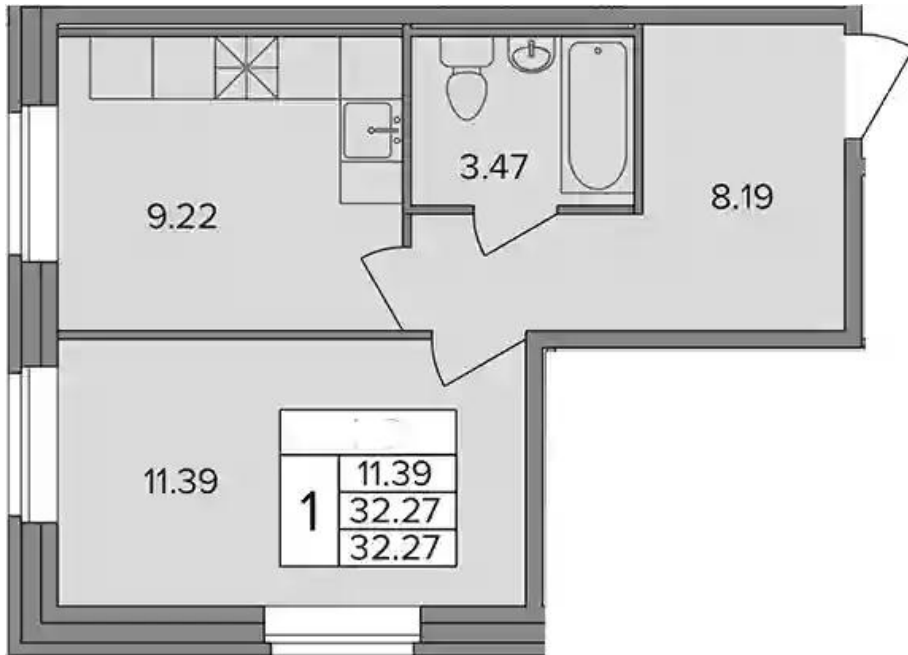

Количество комнат	Студия
Общая площадь	20.6 м ²
Стоимость за м ²	₽ 167 534
Жилая площадь	14.94 м ²
Этаж	4
Этажей в доме	9
Тип санузла	Совмещенный

Планировки

1-к.квартира

от **₽ 4 840 500**

Количество комнат	1
Общая площадь	32.27 м ²
Стоимость за м ²	₽ 150 000
Жилая площадь	11.39 м ²
Площадь кухни	9.22 м ²
Этаж	1
Этажей в доме	9
Тип санузла	Совмещенный

Планировки

2-к.квартира

от **₽ 6 952 500**

Количество комнат	2
Общая площадь	46.35 м ²
Стоимость за м ²	₽ 150 000
Жилая площадь	22.89 м ²
Площадь кухни	9.87 м ²
Этаж	1
Этажей в доме	8
Тип санузла	Совмещенный

Планировки

3-к.квартира

от **₽ 10 422 100**

Количество комнат	3
Общая площадь	78.37 м ²
Стоимость за м ²	₽ 132 986
Жилая площадь	45.82 м ²
Площадь кухни	13.21 м ²
Этаж	3
Этажей в доме	9
Тип санузла	Раздельный

Планировки

4-к.квартира

от **₽ 10 550 800**

Количество комнат	4
Общая площадь	81.16 м ²
Стоимость за м ²	₽ 130 000
Жилая площадь	50.49 м ²
Площадь кухни	13.21 м ²
Этаж	1
Этажей в доме	9
Тип санузла	Раздельный