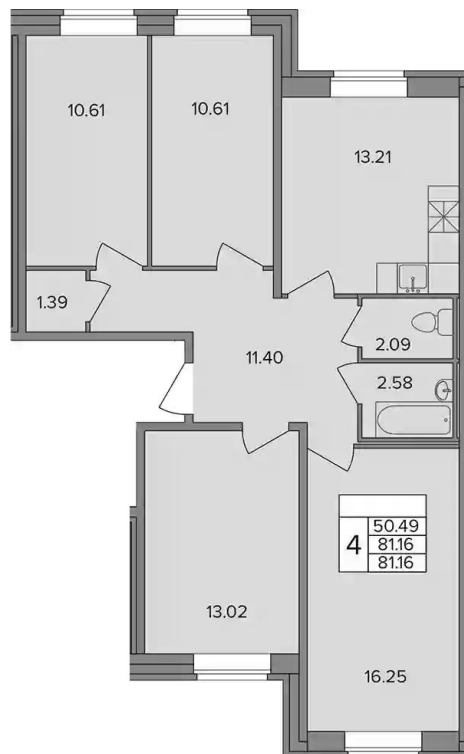

Количество комнат	Студия
Общая площадь	20.6 м ²
Стоимость за м ²	₽ 167 534
Жилая площадь	14.94 м ²
Этаж	4
Этажей в доме	9
Тип санузла	Совмещенный

Планировки

1-к.квартира

от **₽ 4 840 500**

Количество комнат	1
Общая площадь	32.27 м ²
Стоимость за м ²	₽ 150 000
Жилая площадь	11.39 м ²
Площадь кухни	9.22 м ²
Этаж	1
Этажей в доме	9
Тип санузла	Совмещенный

Планировки

2-к.квартира

от **₽ 6 952 500**

Количество комнат	2
Общая площадь	46.35 м ²
Стоимость за м ²	₽ 150 000
Жилая площадь	22.89 м ²
Площадь кухни	9.87 м ²
Этаж	1
Этажей в доме	8
Тип санузла	Совмещенный

Планировки

3-к.квартира

от **₽ 10 422 100**

Количество комнат	3
Общая площадь	78.37 м ²
Стоимость за м ²	₽ 132 986
Жилая площадь	45.82 м ²
Площадь кухни	13.21 м ²
Этаж	3
Этажей в доме	9
Тип санузла	Раздельный

Планировки

4-к.квартира

от **₽ 10 550 800**

Количество комнат	4
Общая площадь	81.16 м ²
Стоимость за м ²	₽ 130 000
Жилая площадь	50.49 м ²
Площадь кухни	13.21 м ²
Этаж	1
Этажей в доме	9
Тип санузла	Раздельный