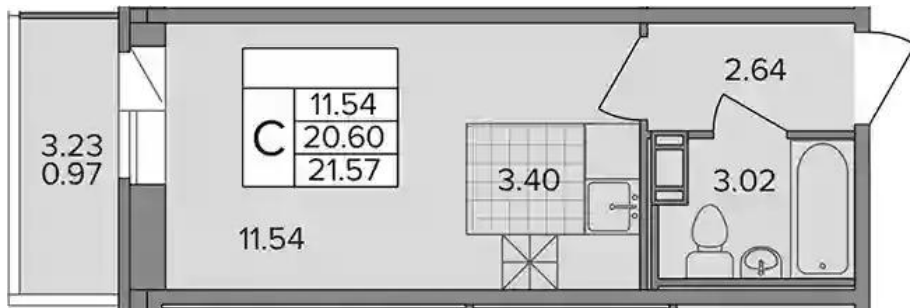

Планировки

Студия

от **₽ 3 451 200**

Количество комнат	Студия
Общая площадь	20.6 м²
Стоимость за м²	₽ 167 534
Жилая площадь	14.94 м²
Этаж	4
Этажей в доме	9
Тип санузла	Совмещенный