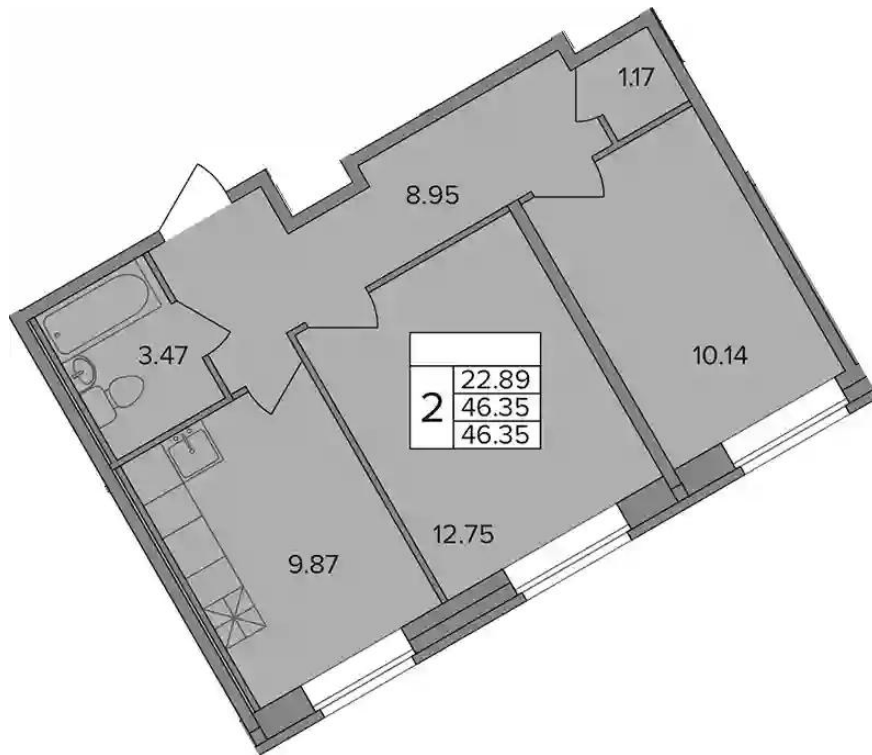

Количество комнат	Студия
Общая площадь	20.6 м ²
Стоимость за м ²	₽ 167 534
Жилая площадь	14.94 м ²
Этаж	4
Этажей в доме	9
Тип санузла	Совмещенный

Планировки

1-к.квартира

от **₽ 4 840 500**

Количество комнат	1
Общая площадь	32.27 м ²
Стоимость за м ²	₽ 150 000
Жилая площадь	11.39 м ²
Площадь кухни	9.22 м ²
Этаж	1
Этажей в доме	9
Тип санузла	Совмещенный

Планировки

2-к.квартира

от **₽ 6 952 500**

Количество комнат	2
Общая площадь	46.35 м ²
Стоимость за м ²	₽ 150 000
Жилая площадь	22.89 м ²
Площадь кухни	9.87 м ²
Этаж	1
Этажей в доме	8
Тип санузла	Совмещенный

Планировки

3-к.квартира

от **₽ 10 422 100**

Количество комнат	3
Общая площадь	78.37 м ²
Стоимость за м ²	₽ 132 986
Жилая площадь	45.82 м ²
Площадь кухни	13.21 м ²
Этаж	3
Этажей в доме	9
Тип санузла	Раздельный

Планировки

4-к.квартира

от **₽ 10 550 800**

Количество комнат	4
Общая площадь	81.16 м ²
Стоимость за м ²	₽ 130 000
Жилая площадь	50.49 м ²
Площадь кухни	13.21 м ²
Этаж	1
Этажей в доме	9
Тип санузла	Раздельный