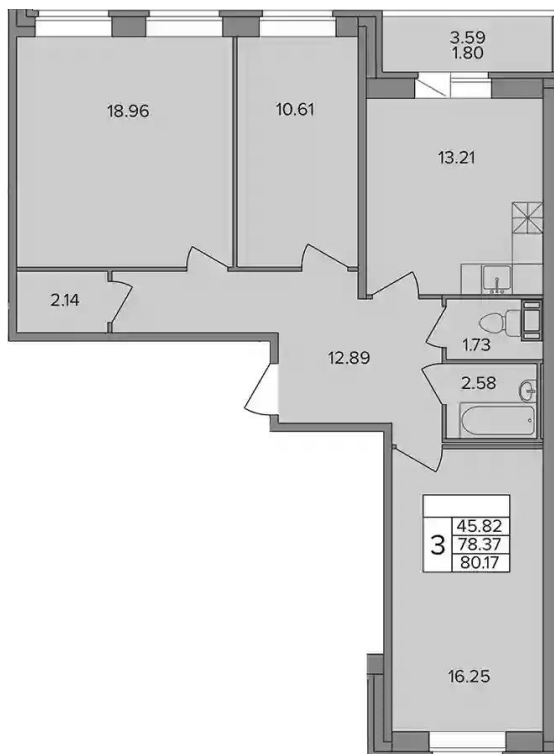

Количество комнат	Студия
Общая площадь	20.6 м ²
Стоимость за м ²	₽ 167 534
Жилая площадь	14.94 м ²
Этаж	4
Этажей в доме	9
Тип санузла	Совмещенный

Планировки

1-к.квартира

от **₽ 4 840 500**

Количество комнат	1
Общая площадь	32.27 м ²
Стоимость за м ²	₽ 150 000
Жилая площадь	11.39 м ²
Площадь кухни	9.22 м ²
Этаж	1
Этажей в доме	9
Тип санузла	Совмещенный

Планировки

2-к.квартира

от **₽ 6 952 500**

Количество комнат	2
Общая площадь	46.35 м ²
Стоимость за м ²	₽ 150 000
Жилая площадь	22.89 м ²
Площадь кухни	9.87 м ²
Этаж	1
Этажей в доме	8
Тип санузла	Совмещенный

Планировки

3-к.квартира

от **₽ 10 422 100**

Количество комнат	3
Общая площадь	78.37 м ²
Стоимость за м ²	₽ 132 986
Жилая площадь	45.82 м ²
Площадь кухни	13.21 м ²
Этаж	3
Этажей в доме	9
Тип санузла	Раздельный

Планировки

4-к.квартира

от **₽ 10 550 800**

Количество комнат	4
Общая площадь	81.16 м ²
Стоимость за м ²	₽ 130 000
Жилая площадь	50.49 м ²
Площадь кухни	13.21 м ²
Этаж	1
Этажей в доме	9
Тип санузла	Раздельный