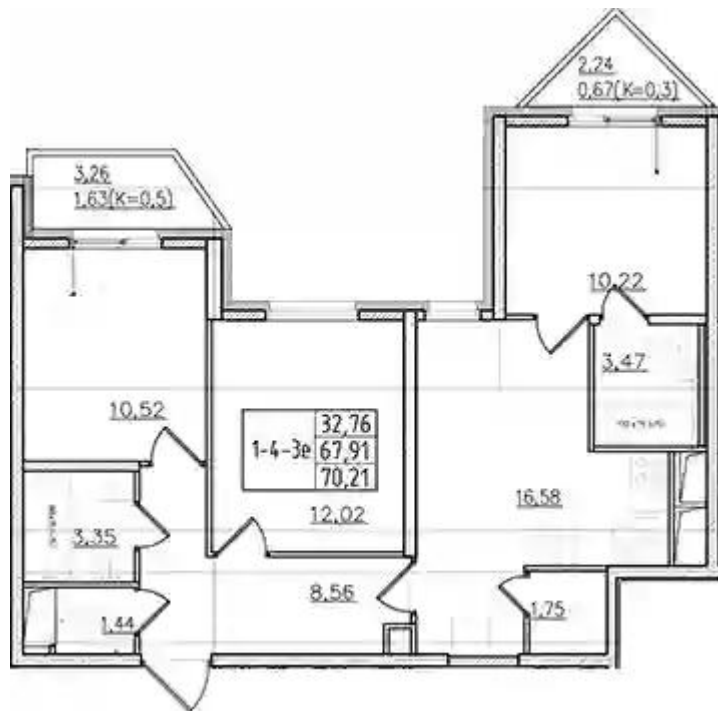

Планировки

3-к.квартира

от **₽ 10 921 692**

Количество комнат	3
Общая площадь	67.91 м²
Стоимость за м²	₽ 160 826
Жилая площадь	32.76 м²
Площадь кухни	16.58 м²
Этаж	6
Этажей в доме	19
Тип санузла	3