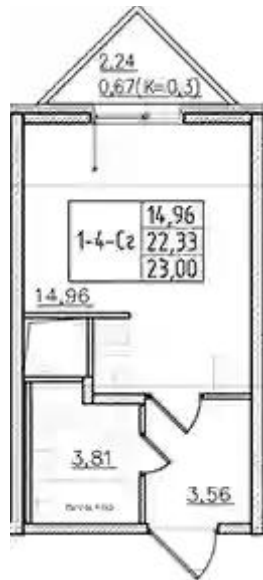

## Планировки

## Студия

от **₽ 4 523 295**

Количество комнат	Студия
Общая площадь	22.33 м <sup>2</sup>
Стоимость за м <sup>2</sup>	₽ 202 566
Жилая площадь	14.96 м <sup>2</sup>
Этаж	11
Этажей в доме	19
Тип санузла	Совмещенный