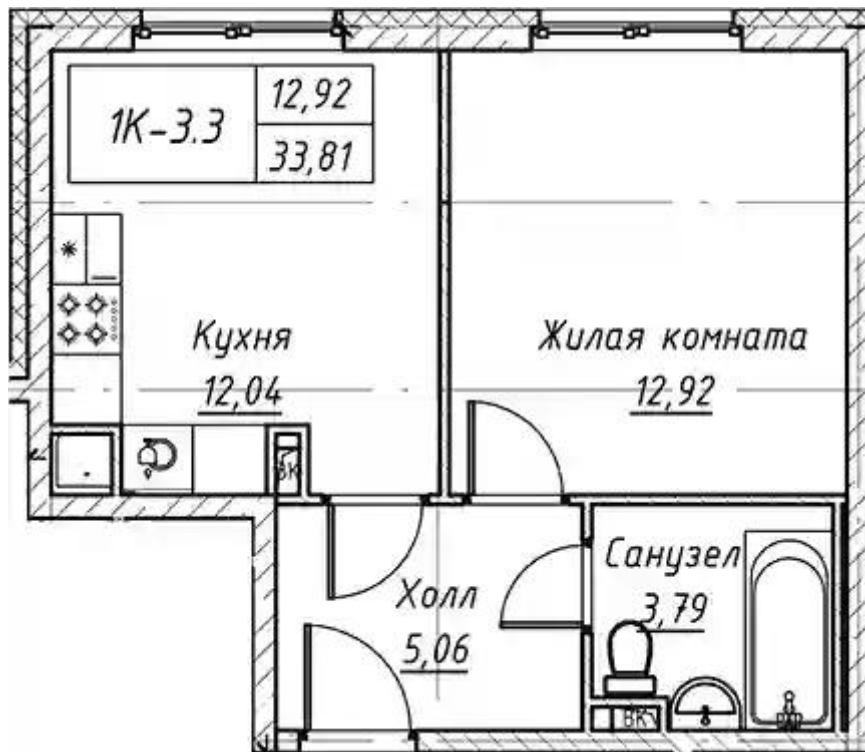

Название ЖК: **Zoom на Неве**
Срок сдачи год: **2026 г.**
Срок сдачи квартал: **2**

Идентификатор корпуса ЖК: **Корпус 1**
Стадия строительства: **строится**

Nord point

OldBoy

Мидийный дом

Планировки

Студия

от **₽ 5 103 215**

Количество комнат	Студия
Общая площадь	28.96 м ²
Стоимость за м ²	₽ 176 216
Жилая площадь	21.74 м ²
Этаж	3
Этажей в доме	17
Тип санузла	Совмещенный

Планировки

1-к.квартира

от **₽ 5 644 918**

Количество комнат	1
Общая площадь	33.81 м ²
Стоимость за м ²	₽ 166 960
Жилая площадь	12.92 м ²
Площадь кухни	12.04 м ²
Этаж	9
Этажей в доме	17
Тип санузла	Совмещенный

Планировки

2-к.квартира

от **₽ 7 838 361**

Количество комнат	2
Общая площадь	54.78 м ²
Стоимость за м ²	₽ 143 088
Жилая площадь	27.76 м ²
Площадь кухни	13.49 м ²
Этаж	2
Этажей в доме	14
Тип санузла	Раздельный

Планировки

3-к.квартира

от **₽ 9 736 466**