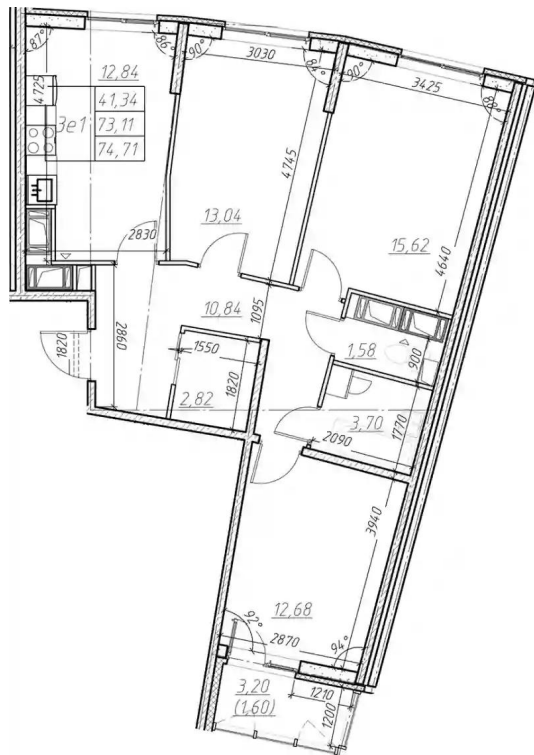

Планировки

3-к.квартира от **₽ 10 209 812**

Количество комнат	3
Общая площадь	73.11 м²
Стоимость за м²	₽ 139 650
Жилая площадь	41.34 м²
Площадь кухни	12.84 м²
Этаж	19
Этажей в доме	22
Тип санузла	Раздельный