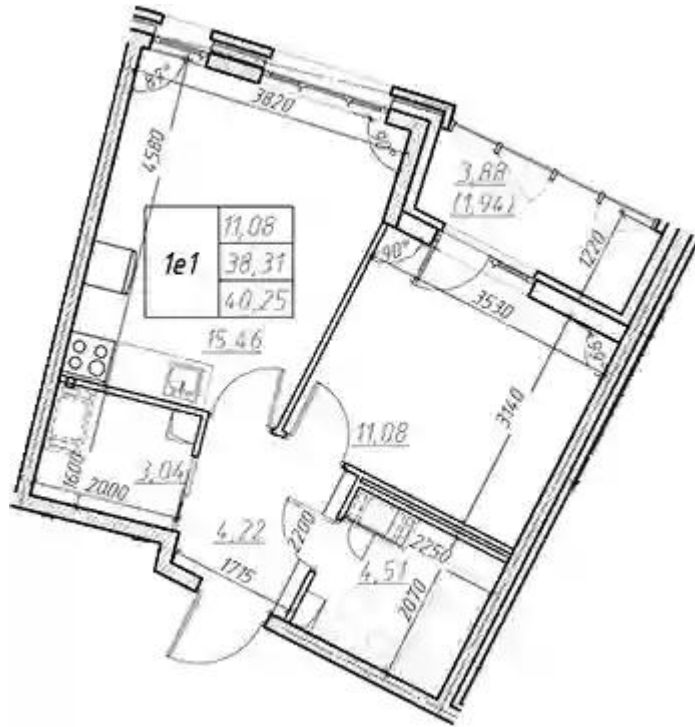

Планировки

1-к.квартира

от **₽ 5 591 345**

Количество комнат	1
Общая площадь	38.31 м²
Стоимость за м²	₽ 145 950
Жилая площадь	11.08 м²
Площадь кухни	15.46 м²
Этаж	1
Этажей в доме	22
Тип санузла	Совмещенный