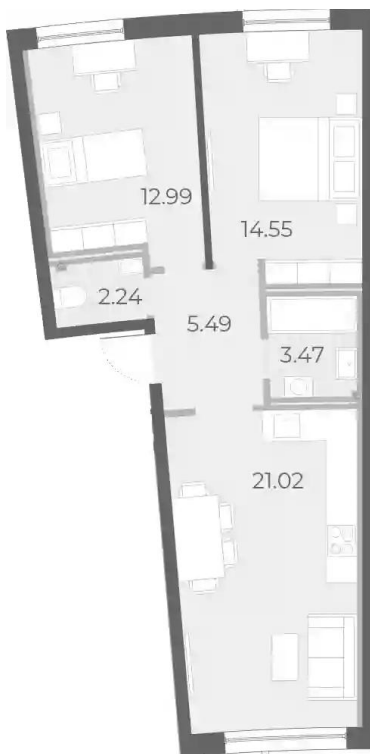

Продажа

Морская набережная Корпус 12.6 SeaView

Санкт-Петербург,

Санкт-Петербург, берег Невской губы

📍 Приморская

💎 **₽ 14 115 312**

Проект «Морская Набережная» включает в себя 47 корпусов высотой от 11 до 22 этажей. Особенностью монолитных новостроек являются видовые квартиры нестандартной формы, панорамные окна, французские балконы и эркеры.

Название ЖК: **Морская набережная**
Срок сдачи год: **2024 г.**
Стадия строительства: **строится**

Идентификатор корпуса ЖК: **Корпус 12.6 SeaView**
Тип дома: **Монолитный**
Срок сдачи квартал: **2**

2-к.квартира

от **₽ 14 115 312**

Количество комнат	2
Общая площадь	59.76 м ²
Стоимость за м ²	₽ 236 200
Жилая площадь	27.54 м ²
Площадь кухни	21.02 м ²
Этаж	2
Этажей в доме	16
Тип санузла	Раздельный

3-к.квартира

от **₽ 18 943 320**

Количество комнат	3
Общая площадь	83.82 м ²
Стоимость за м ²	₽ 226 000
Жилая площадь	47.26 м ²
Площадь кухни	18.06 м ²
Этаж	2
Этажей в доме	16
Тип санузла	3

Планировки

4-к.квартира

от **₽ 25 674 432**

Количество комнат	4
Общая площадь	106.76 м ²
Стоимость за м ²	₽ 240 487
Жилая площадь	55.41 м ²
Площадь кухни	26.55 м ²
Этаж	3
Этажей в доме	16
Тип санузла	3