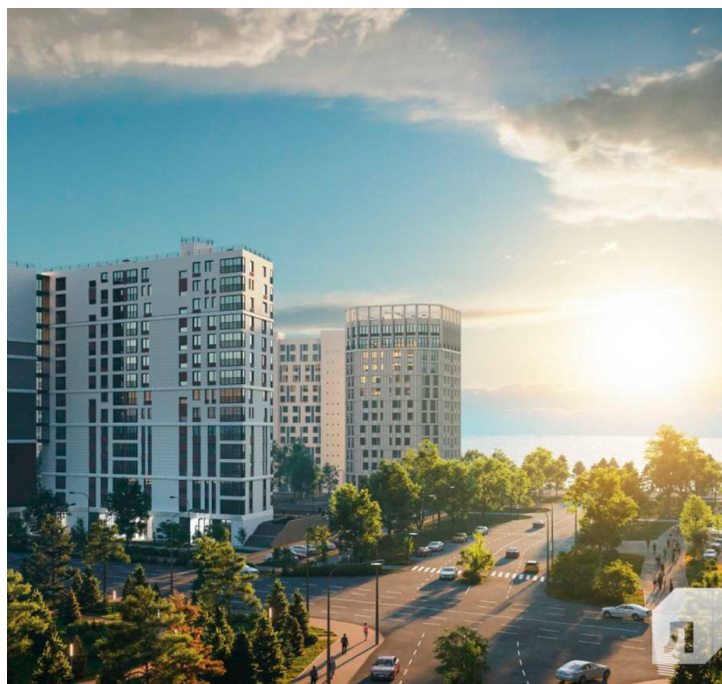

Продажа

Морская набережная Корпус 12.6 SeaView

Санкт-Петербург,

Санкт-Петербург, берег Невской губы

📍 Приморская

💎 **₽ 14 115 312**

Проект «Морская Набережная» включает в себя 47 корпусов высотой от 11 до 22 этажей. Особенностью монолитных новостроек являются видовые квартиры нестандартной формы, панорамные окна, французские балконы и эркеры.

Покупателям квартир в ЖК «Морская Набережная» предложено множество планировочных решений: в наличии квартиры, как классического типа, так и европланировки. В квартирах выполнена дополнительная звукоизоляция жилой комнаты при соседстве с санузлом или рабочей зоной кухни другой квартиры, а также лифтовыми холлами.

На территории комплекса расположены четыре детских сада и три школы. На первых этажах находятся коммерческие помещения. Для автовладельцев предусмотрен подземный паркинг с лифтом. В корпусах находятся помещения для службы консьержей и охраны. Во дворе установлены детские площадки, спортивные тренажеры и предусмотрены открытые парковочные места. Придомовая территория благоустроена зонами отдыха, деревьями и кустарниками.

Жилой комплекс находится на берегу Финского залива. В районе есть магазины, отделения почты и банков, кафе и рестораны, а также медицинские центры. Метро «Приморская» и выезд на ЗСД находятся в 10 минутах транспортом.