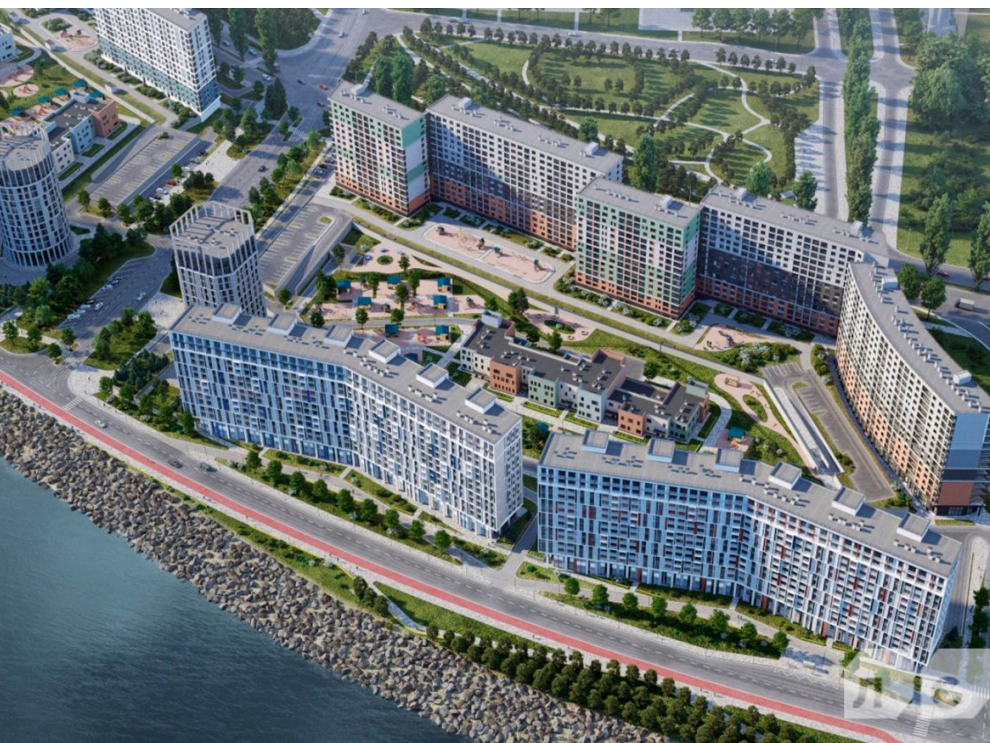

Продажа

Морская набережная Корпус 12.6 SeaView

Санкт-Петербург,

Санкт-Петербург, берег Невской губы

📍 Приморская

💎 **₽ 14 115 312**

Проект «Морская Набережная» включает в себя 47 корпусов высотой от 11 до 22 этажей. Особенностью монолитных новостроек являются видовые квартиры нестандартной формы, панорамные окна, французские балконы и эркеры.

На территории комплекса расположены четыре детских сада и три школы. На первых этажах находятся коммерческие помещения. Для автовладельцев предусмотрен подземный паркинг с лифтом. В корпусах находятся помещения для службы консьержей и охраны. Во дворе установлены детские площадки, спортивные тренажеры и предусмотрены открытые парковочные места. Придомовая территория благоустроена зонами отдыха, деревьями и кустарниками.

Жилой комплекс находится на берегу Финского залива. В районе есть магазины, отделения почты и банков, кафе и рестораны, а также медицинские центры. Метро «Приморская» и выезд на ЗСД находятся в 10 минутах транспортом.

Название ЖК: **Морская набережная**
Срок сдачи год: **2024 г.**
Стадия строительства: **строится**

Идентификатор корпуса ЖК: **Корпус 12.6 SeaView**
Тип дома: **Монолитный**
Срок сдачи квартал: **2**

2-к.квартира