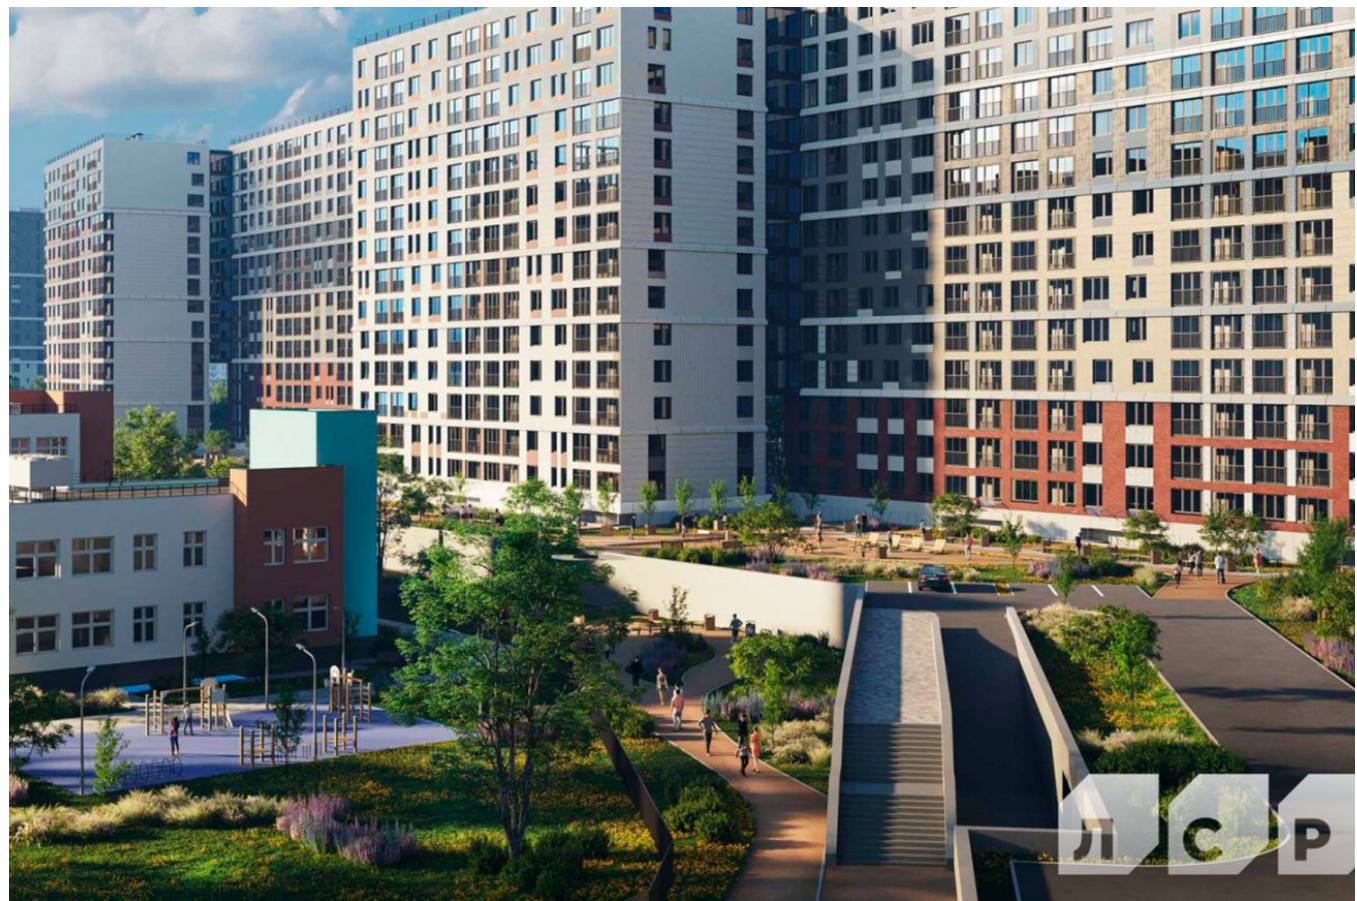

Продажа

Морская набережная Корпус 12.6 SeaView

Санкт-Петербург,

Санкт-Петербург, берег Невской губы

📍 Приморская

💎 **₽ 14 115 312**

Проект «Морская Набережная» включает в себя 47 корпусов высотой от 11 до 22 этажей. Особенностью монолитных новостроек являются видовые квартиры нестандартной формы, панорамные окна, французские балконы и эркеры.

Покупателям квартир в ЖК «Морская Набережная» предложено множество планировочных решений: в наличии квартиры, как классического типа, так и европланировки. В квартирах выполнена дополнительная звукоизоляция жилой комнаты при соседстве с санузлом или рабочей зоной кухни другой квартиры, а также лифтовыми холлами.

На территории комплекса расположены четыре детских сада и три школы. На первых этажах находятся коммерческие помещения. Для автовладельцев предусмотрен подземный паркинг с лифтом. В корпусах находятся помещения для службы консьержей и охраны. Во дворе установлены детские площадки, спортивные тренажеры и предусмотрены открытые парковочные места. Придомовая территория благоустроена зонами отдыха, деревьями и кустарниками.

Жилой комплекс находится на берегу Финского залива. В районе есть магазины, отделения почты и банков, кафе и рестораны, а также медицинские центры. Метро «Приморская» и выезд на ЗСД находятся в 10 минутах транспортом.