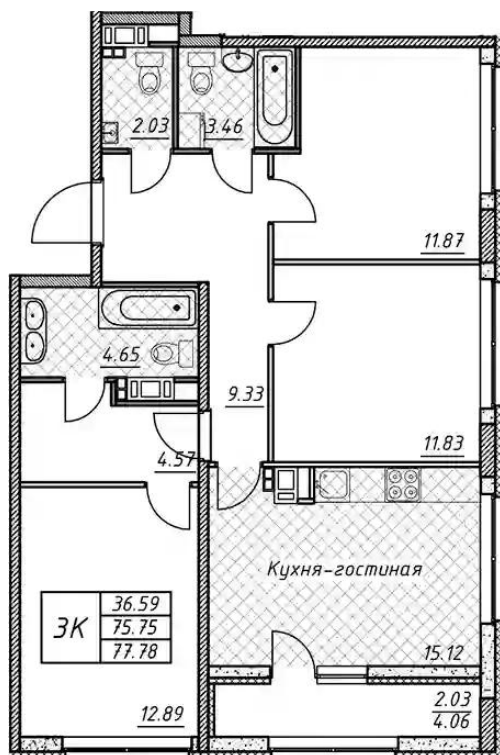

от **₽ 7 460 375**

Количество комнат	1
Общая площадь	30.69 м ²
Стоимость за м ²	₽ 243 088
Жилая площадь	13.43 м ²
Площадь кухни	10.12 м ²
Этаж	12
Этажей в доме	12
Тип санузла	Совмещенный

Планировки

2-к.квартира

от **₽ 11 243 758**

Количество комнат	2
Общая площадь	50.63 м ²
Стоимость за м ²	₽ 222 077
Жилая площадь	25.81 м ²
Площадь кухни	12.25 м ²
Этаж	5
Этажей в доме	12
Тип санузла	3

Планировки

3-к.квартира

от **₽ 17 392 183**

Количество комнат	3
Общая площадь	75.75 м ²
Стоимость за м ²	₽ 229 600
Жилая площадь	36.59 м ²
Площадь кухни	15.12 м ²
Этаж	12
Этажей в доме	12
Тип санузла	3