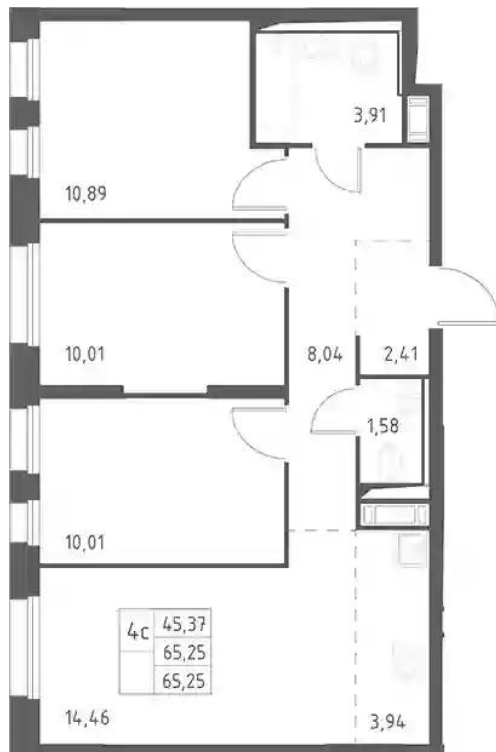

Планировки

3-к.квартира

от **₽ 9 508 607**

Количество комнат	3
Общая площадь	65.25 м²
Стоимость за м²	₽ 145 726
Жилая площадь	30.91 м²
Площадь кухни	18.4 м²
Этаж	5
Этажей в доме	12
Тип санузла	3