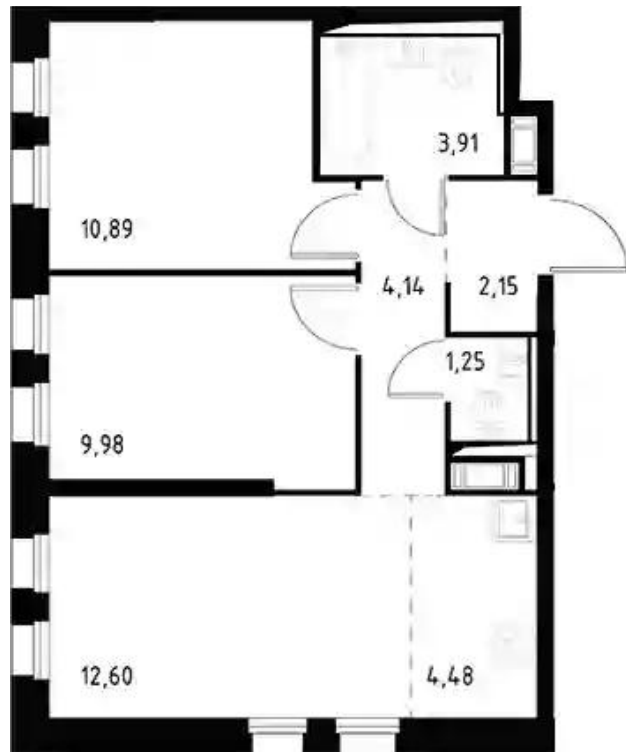

## Студия

от **₽ 4 051 973**

Количество комнат	Студия
Общая площадь	20.58 м <sup>2</sup>
Стоимость за м <sup>2</sup>	₽ 196 889
Жилая площадь	13.13 м <sup>2</sup>
Этаж	5
Этажей в доме	12
Тип санузла	Совмещенный

## Планировки

### 1-к.квартира

от **₽ 5 551 994**

Количество комнат	1
Общая площадь	30.97 м <sup>2</sup>
Стоимость за м <sup>2</sup>	₽ 179 270
Жилая площадь	10.45 м <sup>2</sup>
Площадь кухни	9.64 м <sup>2</sup>
Этаж	2
Этажей в доме	12
Тип санузла	Совмещенный

### 2-к.квартира

от **₽ 8 676 294**

Количество комнат	2
Общая площадь	49.4 м <sup>2</sup>
Стоимость за м <sup>2</sup>	₽ 175 633
Жилая площадь	20.87 м <sup>2</sup>
Площадь кухни	17.08 м <sup>2</sup>
Этаж	3
Этажей в доме	12
Тип санузла	3