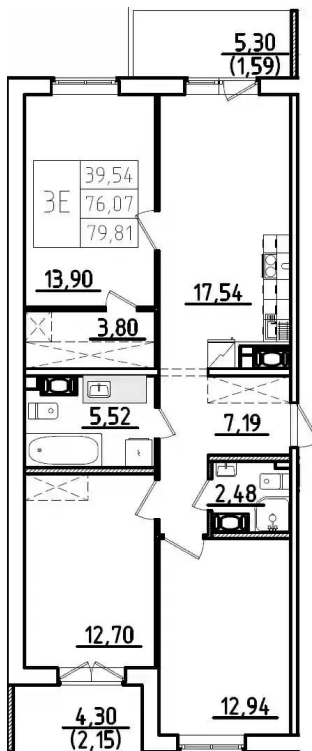

Планировки

3-к.квартира

от **₽ 11 203 245**

Количество комнат	3
Общая площадь	76.07 м²
Стоимость за м²	₽ 147 275
Жилая площадь	39.54 м²
Площадь кухни	17.54 м²
Этаж	2
Этажей в доме	9
Тип санузла	3