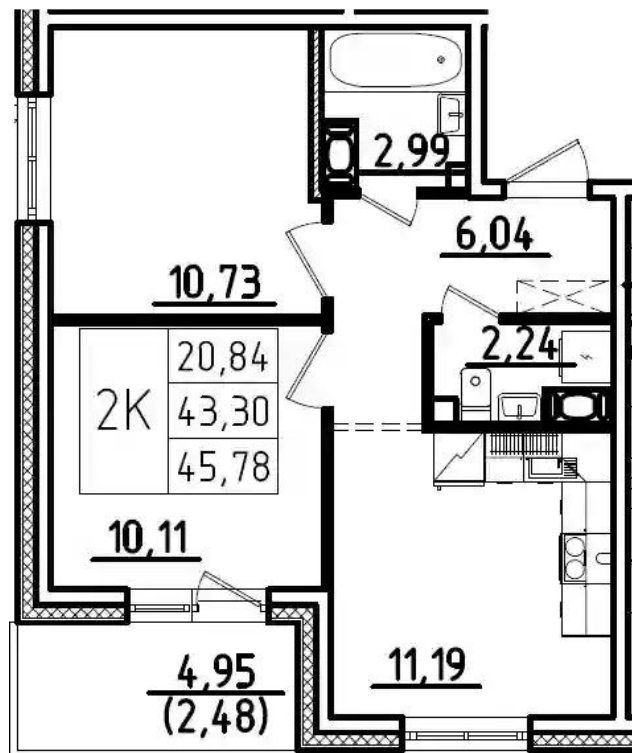

## Студия

от **₽ 5 782 428**

|                             |                      |
|-----------------------------|----------------------|
| Количество комнат           | Студия               |
| Общая площадь               | 27.54 м <sup>2</sup> |
| Стоимость за м <sup>2</sup> | ₽ 209 965            |
| Жилая площадь               | 21.01 м <sup>2</sup> |
| Этаж                        | 3                    |
| Этажей в доме               | 9                    |
| Тип санузла                 | Совмещенный          |

## Планировки

### 1-к.квартира

от **₽ 6 897 968**

|                             |                      |
|-----------------------------|----------------------|
| Количество комнат           | 1                    |
| Общая площадь               | 34.01 м <sup>2</sup> |
| Стоимость за м <sup>2</sup> | ₽ 202 822            |
| Жилая площадь               | 12.6 м <sup>2</sup>  |
| Площадь кухни               | 11.7 м <sup>2</sup>  |
| Этаж                        | 1                    |
| Этажей в доме               | 9                    |
| Тип санузла                 | Совмещенный          |

## 2-к.квартира

от **₽ 8 363 762**

|                             |                      |
|-----------------------------|----------------------|
| Количество комнат           | 2                    |
| Общая площадь               | 43.3 м <sup>2</sup>  |
| Стоимость за м <sup>2</sup> | ₽ 193 158            |
| Жилая площадь               | 20.84 м <sup>2</sup> |
| Площадь кухни               | 11.19 м <sup>2</sup> |
| Этаж                        | 1                    |
| Этажей в доме               | 9                    |
| Тип санузла                 | Раздельный           |