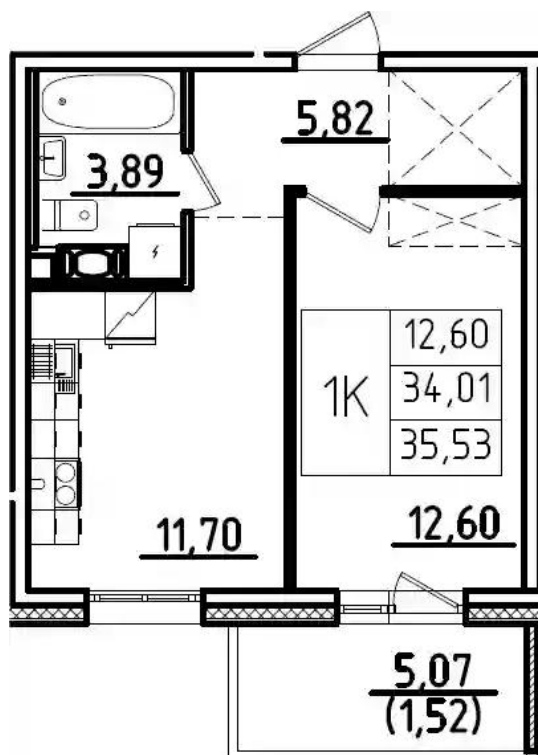

Планировки

1-к.квартира

от **₽ 6 897 968**

Количество комнат	1
Общая площадь	34.01 м²
Стоимость за м²	₽ 202 822
Жилая площадь	12.6 м²
Площадь кухни	11.7 м²
Этаж	1
Этажей в доме	9
Тип санузла	Совмещенный