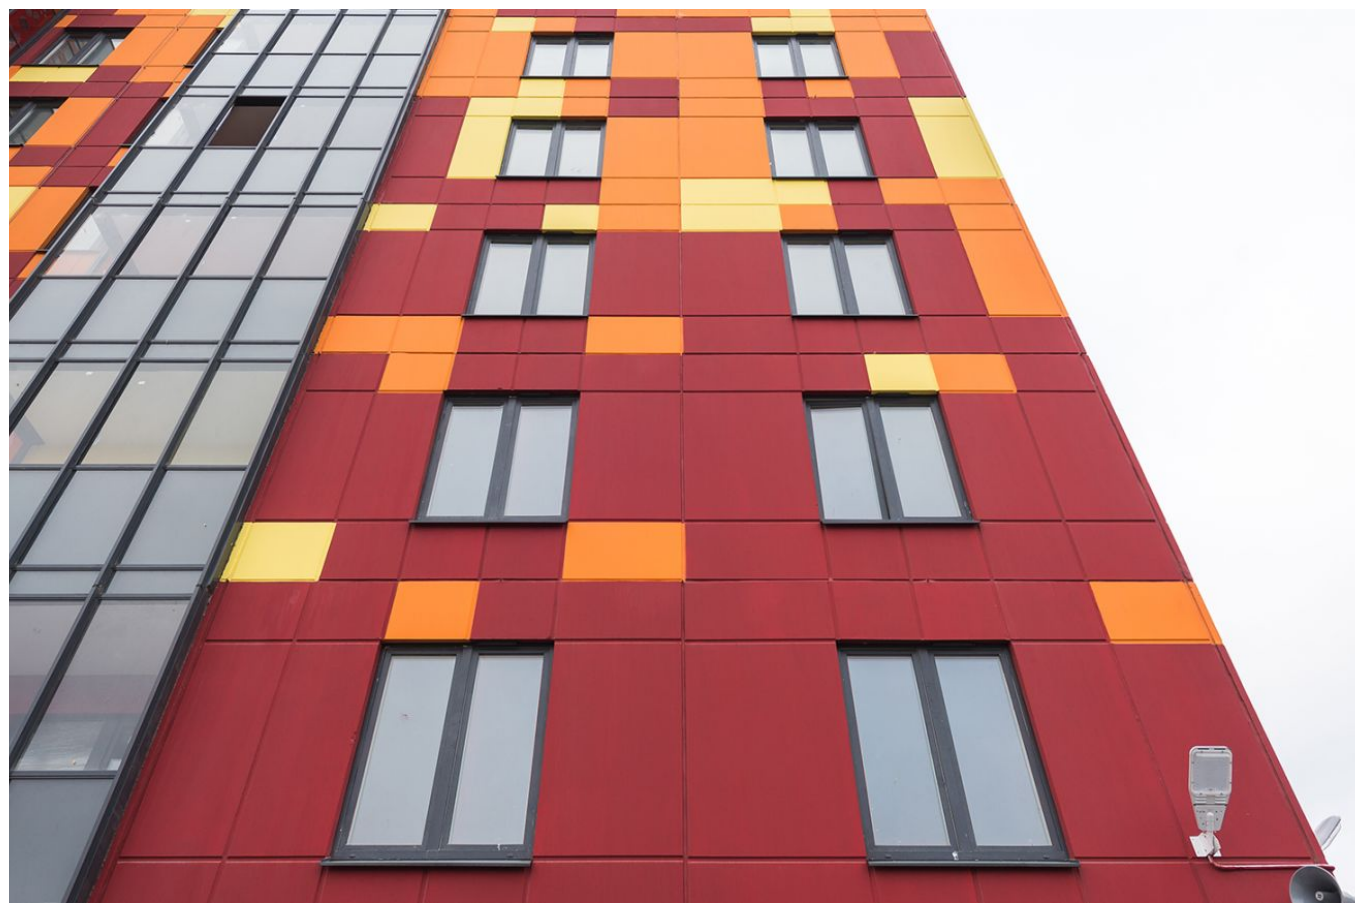

## IQ Гатчина Корпус 1

Санкт-Петербург,

Санкт-Петербург, г Гатчина, Пушкинское шоссе

🚶 Ленинский проспект

🚶 Московская

💎 **₽ 5 782 428**

Жилой комплекс «IQ Гатчина» включает в себя несколько корпусов высотой от 6 до 9 этажей. Архитектурная концепция объекта разработана шведским специалистом Йоханнесом Товаттом. Комплекс выполнен в стиле европейского пригорода. Наружные стены оформлены с применением штукатурки ярких цветов. Дома оснащены сквозным подъездами. В секциях предусмотрены места для хранения колясок и велосипедов. Квартиры представлены как классическими, так и европланировками, в некоторых из них предусмотрены террасы. Они расположены таким образом, что солнце освещает каждую из них. Застройщик передает дольщикам квартиры без отделки, есть возможность заказать чистовую. В состав объекта входят QR-библиотека, а также кафе, рестораны и встроенные помещения в доме являются продолжением прогулочной зоны с отсутствием лестниц. Во дворе свободном от машин, установлены детские и спортивные площадки с безопасным покрытием. Придомовая территория оформлена по авторскому дизайн-проекту и благоустроена ландшафтным дизайном. На первых этажах Очереди №4 предусмотрены коммерческие помещения. На территории комплекса есть бесплатный Wi-Fi и ведется видеонаблюдение. Жилой комплекс расположен в Гатчинском районе. В пешей доступности есть магазины, школы, детские сады, гипермаркет «О'кей», отделения почты и банков. В 15 минутах пешком расположены парковые зоны. Выезд на КАД находится в 30 минутах транспортом, метро «Звёздная» и «Ленинский проспект» — в 40 минутах транспортом.