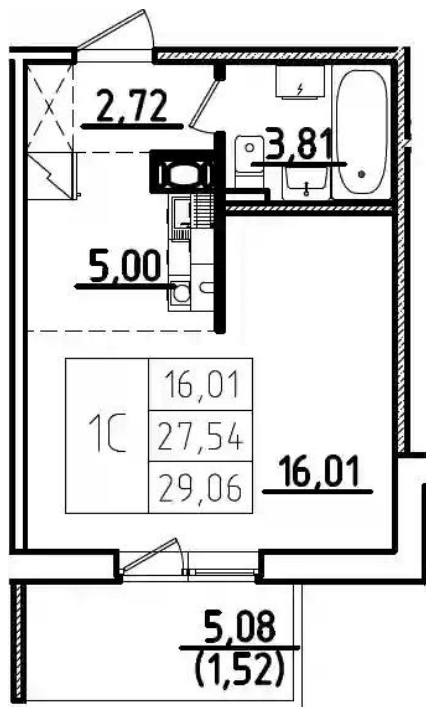

## Студия

от **₽ 5 782 428**

|                             |                      |
|-----------------------------|----------------------|
| Количество комнат           | Студия               |
| Общая площадь               | 27.54 м <sup>2</sup> |
| Стоимость за м <sup>2</sup> | ₽ 209 965            |
| Жилая площадь               | 21.01 м <sup>2</sup> |
| Этаж                        | 3                    |
| Этажей в доме               | 9                    |
| Тип санузла                 | Совмещенный          |