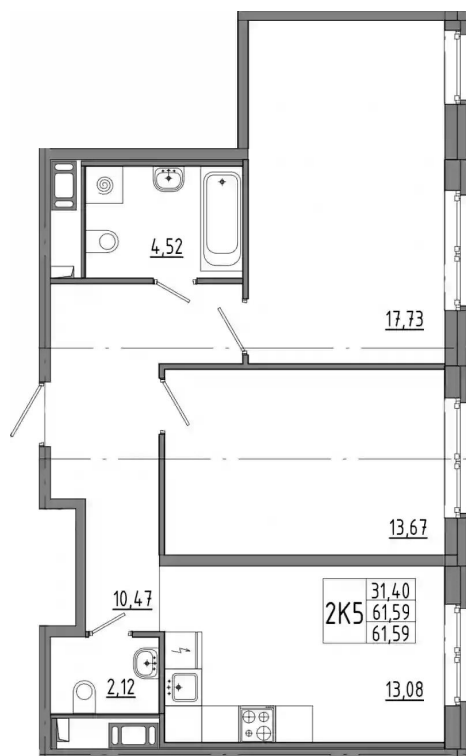

Количество комнат	Студия
Общая площадь	33.9 м ²
Стоимость за м ²	₽ 260 000
Жилая площадь	26.27 м ²
Этаж	1
Этажей в доме	8
Тип санузла	Совмещенный

Планировки

1-к.квартира

от **₽ 9 881 750**

Количество комнат	1
Общая площадь	33.57 м ²
Стоимость за м ²	₽ 294 363
Жилая площадь	12.71 м ²
Площадь кухни	10.91 м ²
Этаж	5
Этажей в доме	8
Тип санузла	3

2-к.квартира

от **₽ 13 463 574**

Количество комнат	2
Общая площадь	61.59 м ²
Стоимость за м ²	₽ 218 600
Жилая площадь	31.4 м ²
Площадь кухни	13.08 м ²
Этаж	2
Этажей в доме	8
Тип санузла	3

3-к.квартира

от **₽ 16 938 800**

Количество комнат	3
Общая площадь	79.9 м ²
Стоимость за м ²	₽ 212 000
Жилая площадь	37.9 м ²
Площадь кухни	22 м ²
Этаж	1
Этажей в доме	8
Тип санузла	3