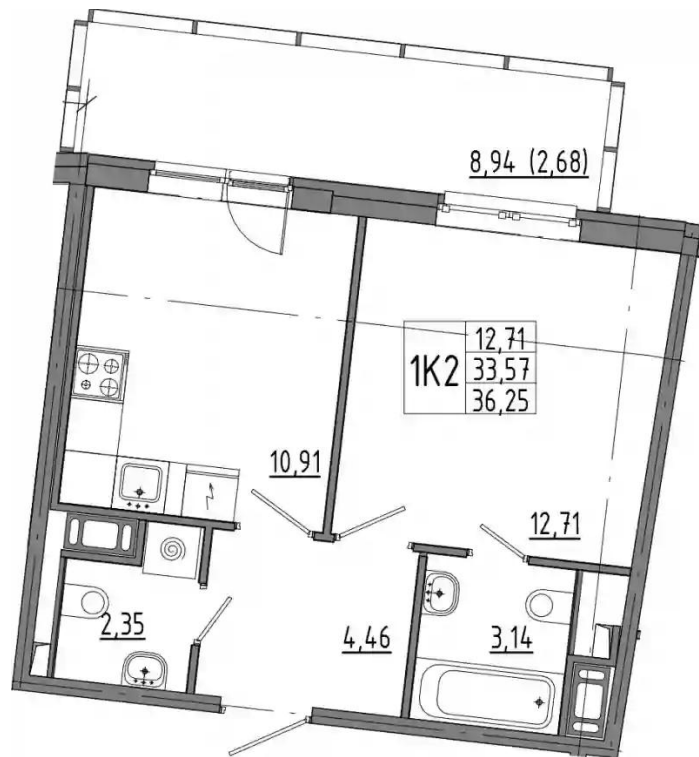

Название ЖК: **OKLA**
Срок сдачи год: **2024 г.**
Стадия строительства: **строится**

Идентификатор корпуса ЖК: **Корпус 5.1.1**
Тип дома: **Монолитный**
Срок сдачи квартал: **4**

Планировки

Студия

от **₽ 8 814 000**

Количество комнат	Студия
Общая площадь	33.9 м ²
Стоимость за м ²	₽ 260 000
Жилая площадь	26.27 м ²
Этаж	1
Этажей в доме	8
Тип санузла	Совмещенный

Планировки

1-к.квартира

от **₽ 9 881 750**

Количество комнат	1
Общая площадь	33.57 м ²
Стоимость за м ²	₽ 294 363
Жилая площадь	12.71 м ²
Площадь кухни	10.91 м ²
Этаж	5
Этажей в доме	8
Тип санузла	3

2-к.квартира

от **₽ 13 463 574**

Количество комнат	2
Общая площадь	61.59 м ²
Стоимость за м ²	₽ 218 600
Жилая площадь	31.4 м ²
Площадь кухни	13.08 м ²
Этаж	2
Этажей в доме	8
Тип санузла	3

3-к.квартира

от **₽ 16 938 800**

Количество комнат	3
Общая площадь	79.9 м ²
Стоимость за м ²	₽ 212 000
Жилая площадь	37.9 м ²
Площадь кухни	22 м ²
Этаж	1
Этажей в доме	8
Тип санузла	3