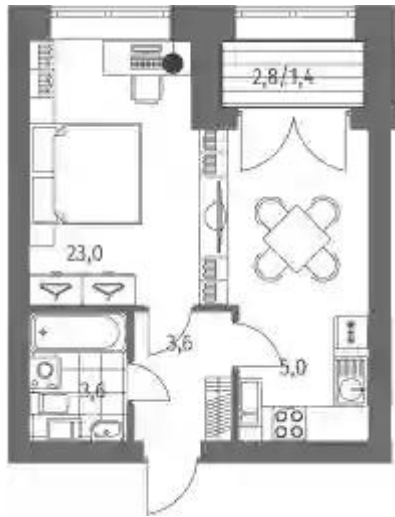

## 1-к.квартира

от **₽ 9 990 000**

Количество комнат	1
Общая площадь	35.2 м <sup>2</sup>
Стоимость за м <sup>2</sup>	₽ 283 807
Жилая площадь	23.05 м <sup>2</sup>
Площадь кухни	5 м <sup>2</sup>
Этаж	2
Этажей в доме	11
Тип санузла	Совмещенный