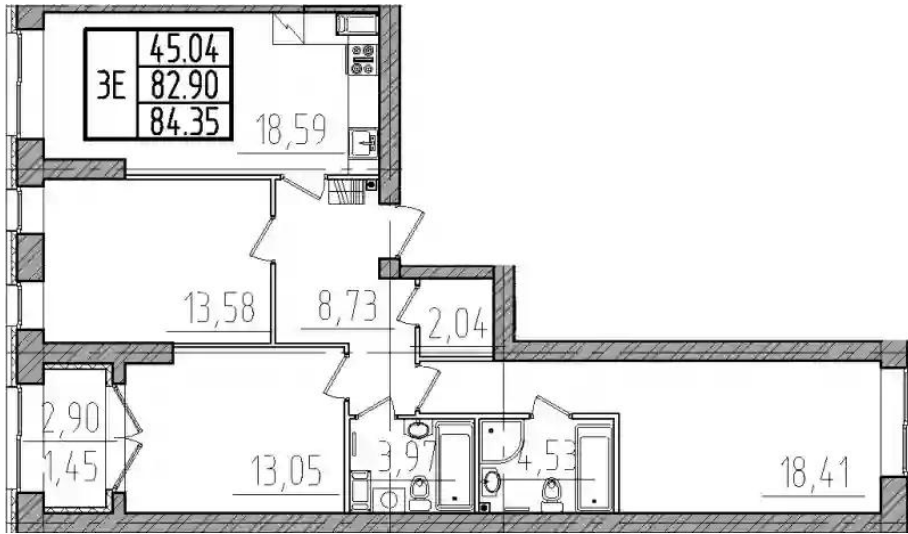

Планировки

3-к.квартира

от **₽ 21 046 000**

Количество комнат	3
Общая площадь	82.9 м²
Стоимость за м²	₽ 253 872
Жилая площадь	45.04 м²
Площадь кухни	18.59 м²
Этаж	2
Этажей в доме	13
Тип санузла	3