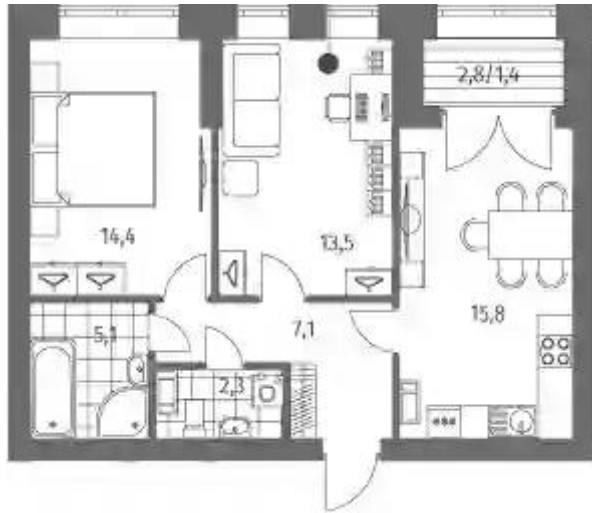

## 1-к.квартира

от **₽ 9 990 000**

Количество комнат	1
Общая площадь	35.2 м <sup>2</sup>
Стоимость за м <sup>2</sup>	₽ 283 807
Жилая площадь	23.05 м <sup>2</sup>
Площадь кухни	5 м <sup>2</sup>
Этаж	2
Этажей в доме	11
Тип санузла	Совмещенный

## 2-к.квартира

от **₽ 15 567 000**

Количество комнат	2
Общая площадь	58.22 м <sup>2</sup>
Стоимость за м <sup>2</sup>	₽ 267 382
Жилая площадь	27.95 м <sup>2</sup>
Площадь кухни	15.79 м <sup>2</sup>
Этаж	2
Этажей в доме	13
Тип санузла	Раздельный