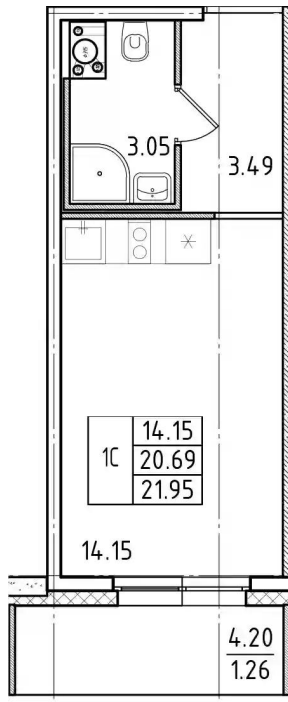

Название ЖК: **Friends**
Срок сдачи год: **2024 г.**
Срок сдачи квартал: **1**

Идентификатор корпуса ЖК: **Корпус 4.1.2**
Стадия строительства: **строится**

Планировки

Студия

от **₽ 5 057 026**

Количество комнат	Студия
Общая площадь	20.69 м ²
Стоимость за м ²	₽ 244 419
Жилая площадь	14.15 м ²
Этаж	5
Этажей в доме	25
Тип санузла	Совмещенный

Планировки

1-к.квартира

от **₽ 7 381 683**

Количество комнат	1
Общая площадь	34.71 м ²
Стоимость за м ²	₽ 212 667
Жилая площадь	10.44 м ²
Площадь кухни	13.3 м ²
Этаж	4
Этажей в доме	25
Тип санузла	Совмещенный

Планировки

2-к.квартира

от **₽ 11 828 865**

Количество комнат	2
Общая площадь	51.66 м ²
Стоимость за м ²	₽ 228 975
Жилая площадь	26.26 м ²
Площадь кухни	12.55 м ²
Этаж	19
Этажей в доме	25
Тип санузла	Раздельный