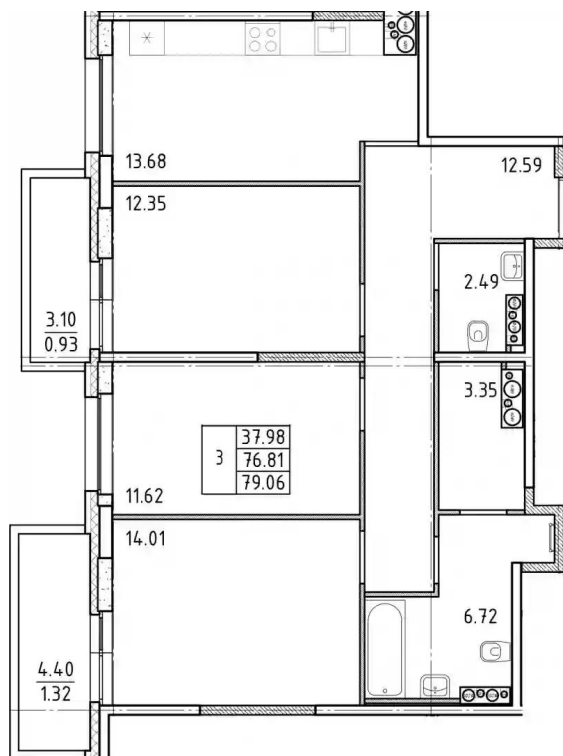

Название ЖК: **Friends**
Срок сдачи год: **2024 г.**
Срок сдачи квартал: **1**

Идентификатор корпуса ЖК: **Корпус 4.1.2**
Стадия строительства: **строится**

Планировки

Студия

от **₽ 5 057 026**

Количество комнат	Студия
Общая площадь	20.69 м ²
Стоимость за м ²	₽ 244 419
Жилая площадь	14.15 м ²
Этаж	5
Этажей в доме	25
Тип санузла	Совмещенный

Планировки

1-к.квартира

от **₽ 7 381 683**

Количество комнат	1
Общая площадь	34.71 м ²
Стоимость за м ²	₽ 212 667
Жилая площадь	10.44 м ²
Площадь кухни	13.3 м ²
Этаж	4
Этажей в доме	25
Тип санузла	Совмещенный

Планировки

2-к.квартира

от **₽ 11 828 865**

Количество комнат	2
Общая площадь	51.66 м ²
Стоимость за м ²	₽ 228 975
Жилая площадь	26.26 м ²
Площадь кухни	12.55 м ²
Этаж	19
Этажей в доме	25
Тип санузла	Раздельный

Планировки

3-к.квартира

от **₽ 15 788 489**

Количество комнат	3
Общая площадь	76.81 м ²
Стоимость за м ²	₽ 205 553
Жилая площадь	37.98 м ²
Площадь кухни	13.68 м ²
Этаж	18
Этажей в доме	25
Тип санузла	3