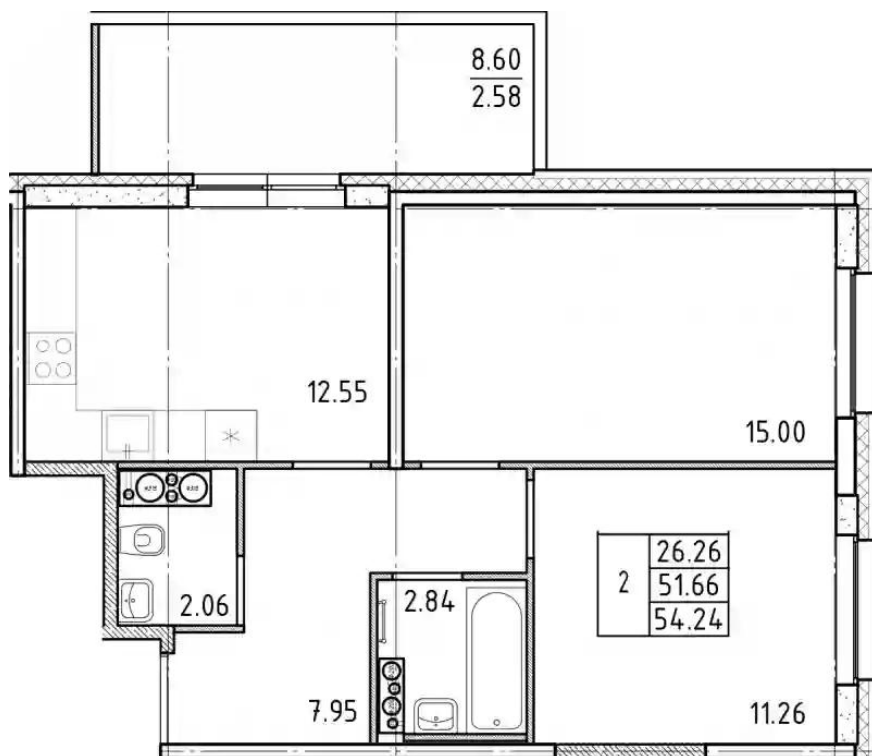

Название ЖК: **Friends**
Срок сдачи год: **2024 г.**
Срок сдачи квартал: **1**

Идентификатор корпуса ЖК: **Корпус 4.1.2**
Стадия строительства: **строится**

Планировки

Студия

от **₽ 5 057 026**

Количество комнат	Студия
Общая площадь	20.69 м ²
Стоимость за м ²	₽ 244 419
Жилая площадь	14.15 м ²
Этаж	5
Этажей в доме	25
Тип санузла	Совмещенный

Планировки

1-к.квартира

от **₽ 7 381 683**

Количество комнат	1
Общая площадь	34.71 м ²
Стоимость за м ²	₽ 212 667
Жилая площадь	10.44 м ²
Площадь кухни	13.3 м ²
Этаж	4
Этажей в доме	25
Тип санузла	Совмещенный

Планировки

2-к.квартира

от **₽ 11 828 865**

Количество комнат	2
Общая площадь	51.66 м ²
Стоимость за м ²	₽ 228 975
Жилая площадь	26.26 м ²
Площадь кухни	12.55 м ²
Этаж	19
Этажей в доме	25
Тип санузла	Раздельный

Планировки

3-к.квартира

от **₽ 15 788 489**

Количество комнат	3
Общая площадь	76.81 м ²
Стоимость за м ²	₽ 205 553
Жилая площадь	37.98 м ²
Площадь кухни	13.68 м ²
Этаж	18
Этажей в доме	25
Тип санузла	3