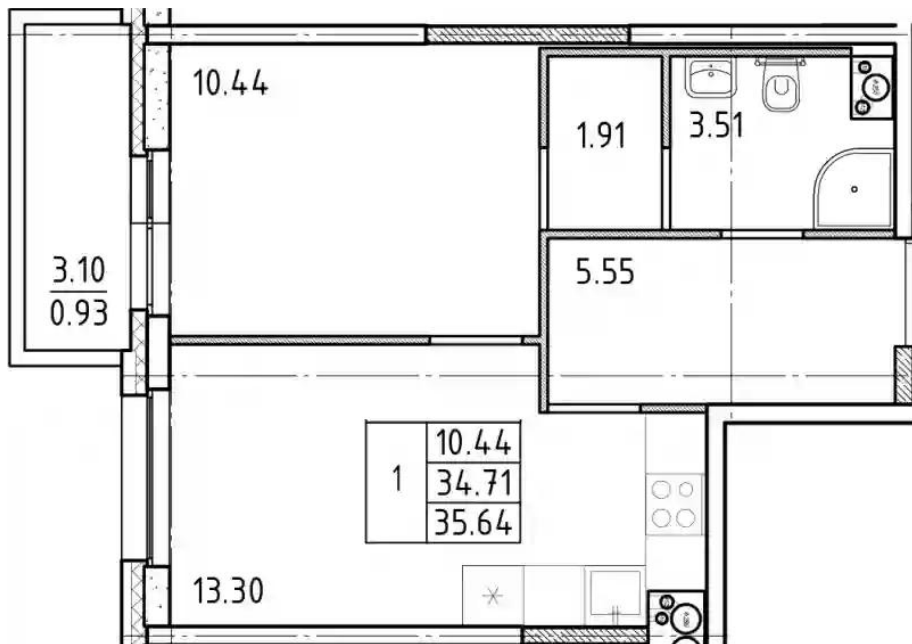

Название ЖК: **Friends**
Срок сдачи год: **2024 г.**
Срок сдачи квартал: **1**

Идентификатор корпуса ЖК: **Корпус 4.1.2**
Стадия строительства: **строится**

Планировки

Студия

от **₽ 5 057 026**

Количество комнат	Студия
Общая площадь	20.69 м ²
Стоимость за м ²	₽ 244 419
Жилая площадь	14.15 м ²
Этаж	5
Этажей в доме	25
Тип санузла	Совмещенный

Планировки

1-к.квартира

от **₽ 7 381 683**

Количество комнат	1
Общая площадь	34.71 м ²
Стоимость за м ²	₽ 212 667
Жилая площадь	10.44 м ²
Площадь кухни	13.3 м ²
Этаж	4
Этажей в доме	25
Тип санузла	Совмещенный

Планировки

2-к.квартира

от **₽ 11 828 865**

Количество комнат	2
Общая площадь	51.66 м ²
Стоимость за м ²	₽ 228 975
Жилая площадь	26.26 м ²
Площадь кухни	12.55 м ²
Этаж	19
Этажей в доме	25
Тип санузла	Раздельный

Планировки

3-к.квартира

от **₽ 15 788 489**

Количество комнат	3
Общая площадь	76.81 м ²
Стоимость за м ²	₽ 205 553
Жилая площадь	37.98 м ²
Площадь кухни	13.68 м ²
Этаж	18
Этажей в доме	25
Тип санузла	3