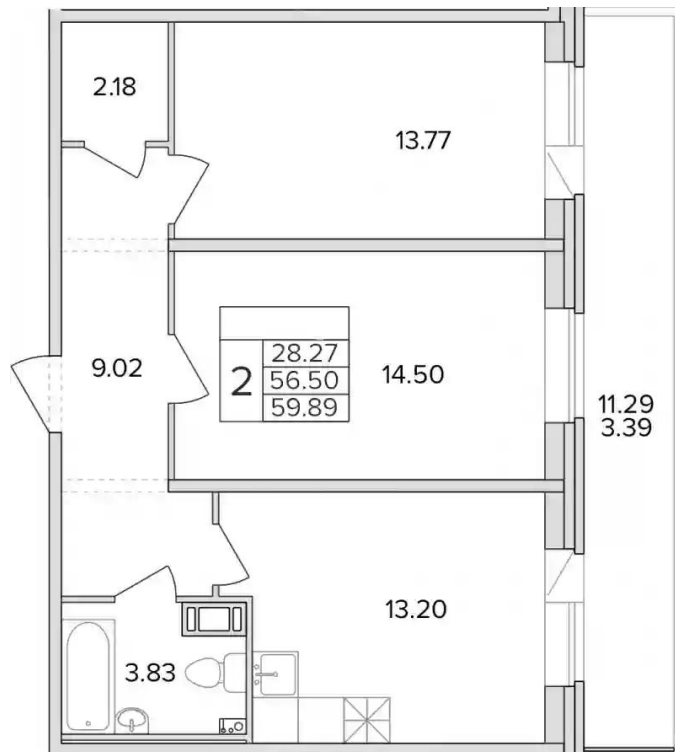

## Студия

от **₽ 3 667 500**

Количество комнат	Студия
Общая площадь	23.21 м <sup>2</sup>
Стоимость за м <sup>2</sup>	₽ 158 014
Жилая площадь	16.76 м <sup>2</sup>
Этаж	10
Этажей в доме	11
Тип санузла	Совмещенный

## Планировки

### 1-к.квартира

от **₽ 4 765 500**

Количество комнат	1
Общая площадь	30.67 м <sup>2</sup>
Стоимость за м <sup>2</sup>	₽ 155 380
Жилая площадь	14.85 м <sup>2</sup>
Площадь кухни	8.76 м <sup>2</sup>
Этаж	9
Этажей в доме	11
Тип санузла	Совмещенный

## 2-к.квартира

от **₽ 7 486 250**

Количество комнат	2
Общая площадь	56.5 м <sup>2</sup>
Стоимость за м <sup>2</sup>	₽ 132 500
Жилая площадь	28.27 м <sup>2</sup>
Площадь кухни	13.2 м <sup>2</sup>
Этаж	11
Этажей в доме	11
Тип санузла	Совмещенный