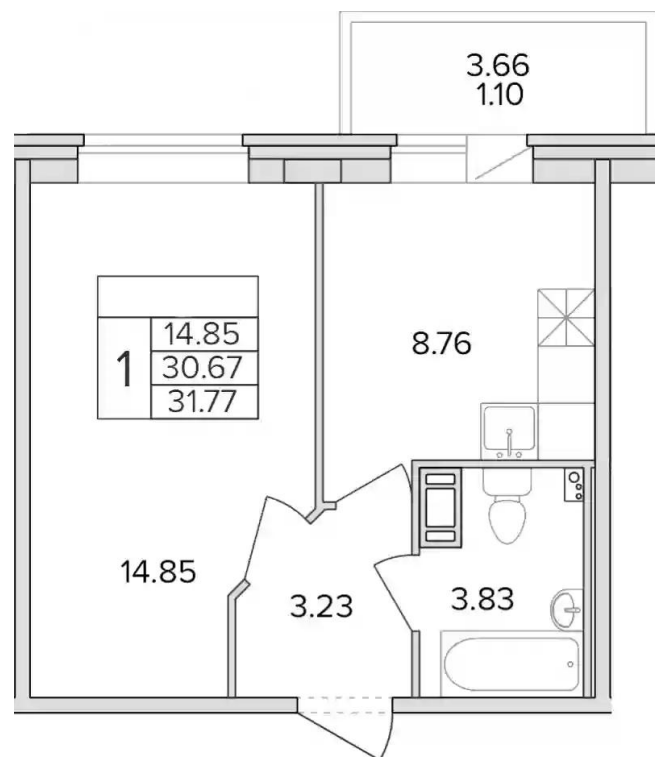

Планировки

1-к.квартира

от **₽ 4 765 500**

Количество комнат	1
Общая площадь	30.67 м²
Стоимость за м²	₽ 155 380
Жилая площадь	14.85 м²
Площадь кухни	8.76 м²
Этаж	9
Этажей в доме	11
Тип санузла	Совмещенный