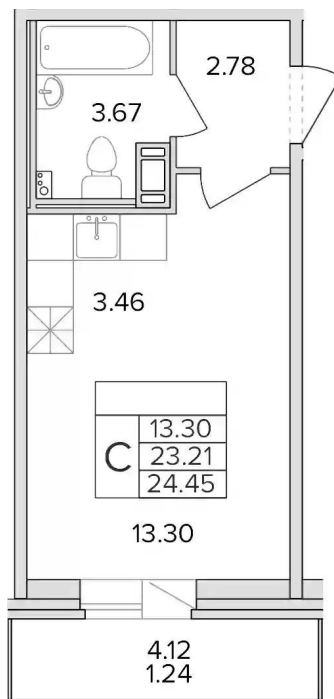

## Студия

от **₽ 3 667 500**

Количество комнат	Студия
Общая площадь	23.21 м <sup>2</sup>
Стоимость за м <sup>2</sup>	₽ 158 014
Жилая площадь	16.76 м <sup>2</sup>
Этаж	10
Этажей в доме	11
Тип санузла	Совмещенный