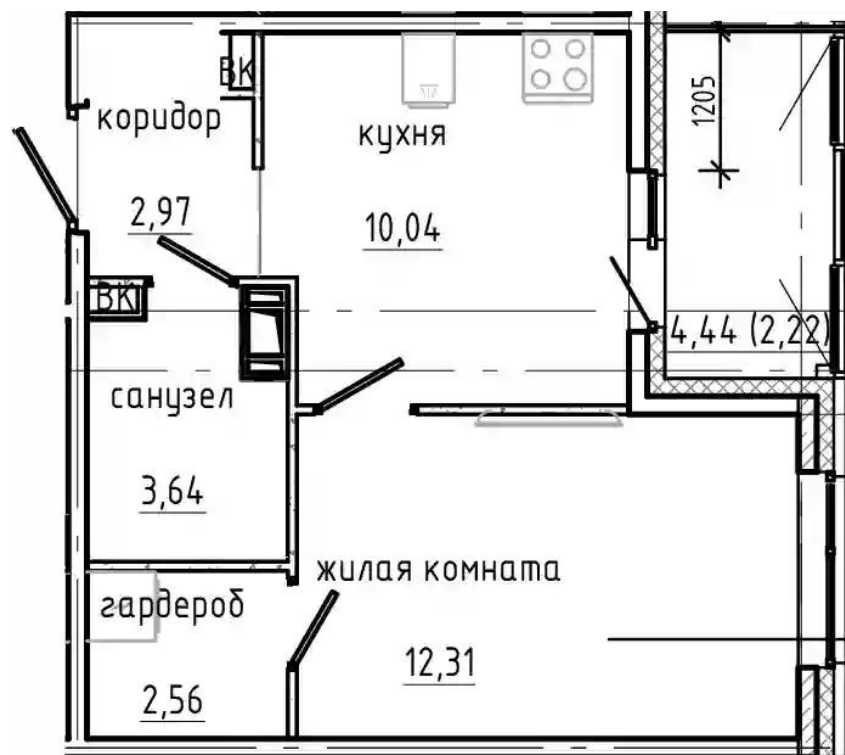

Название ЖК: **Янила Драйв**
Срок сдачи год: **2024 г.**
Стадия строительства: **строится**

Идентификатор корпуса ЖК: **Корпус 1**
Тип дома: **Панельный**
Срок сдачи квартал: **4**

Планировки

Студия

от **₽ 6 017 254**

Количество комнат	Студия
Общая площадь	24.52 м ²
Стоимость за м ²	₽ 245 402
Жилая площадь	15.39 м ²
Этаж	2
Этажей в доме	9
Тип санузла	Совмещенный

Планировки

1-к.квартира

от **₽ 6 366 738**

Количество комнат	1
Общая площадь	31.52 м ²
Стоимость за м ²	₽ 201 990
Жилая площадь	12.31 м ²
Площадь кухни	10.04 м ²
Этаж	10
Этажей в доме	11
Тип санузла	Совмещенный

Планировки

2-к.квартира

от **₽ 8 622 468**

Количество комнат	2
Общая площадь	47 м²
Стоимость за м²	₽ 183 457
Жилая площадь	23,01 м²
Площадь кухни	10,54 м²
Этаж	2
Этажей в доме	10
Тип санузла	Раздельный

Планировки