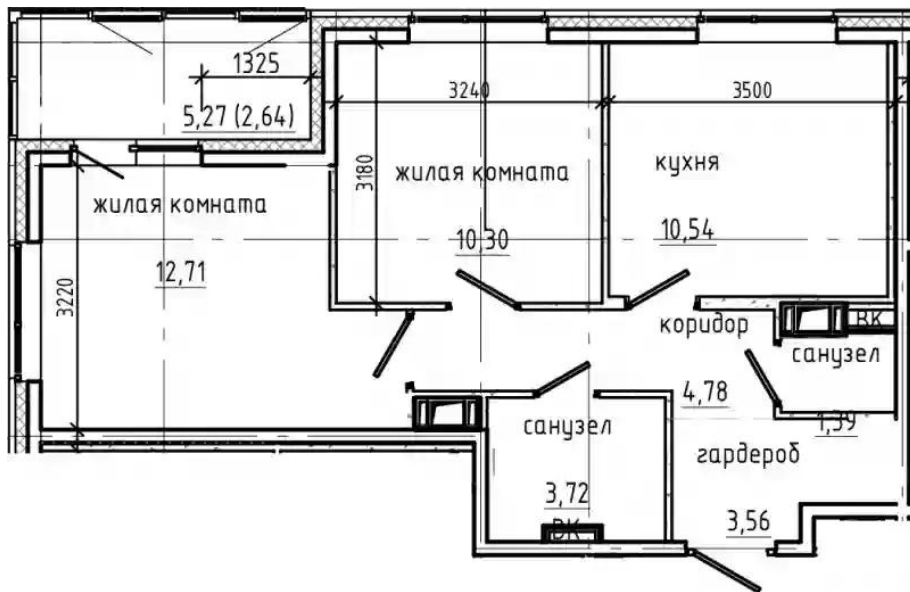

Количество комнат	Студия
Общая площадь	24.52 м ²
Стоимость за м ²	₽ 245 402
Жилая площадь	15.39 м ²
Этаж	2
Этажей в доме	9
Тип санузла	Совмещенный

Планировки

1-к.квартира

от **₽ 6 366 738**

Количество комнат	1
Общая площадь	31.52 м ²
Стоимость за м ²	₽ 201 990
Жилая площадь	12.31 м ²
Площадь кухни	10.04 м ²
Этаж	10
Этажей в доме	11
Тип санузла	Совмещенный

Планировки

2-к.квартира

от **₽ 8 622 468**

Количество комнат	2
Общая площадь	47 м²
Стоимость за м²	₽ 183 457
Жилая площадь	23,01 м²
Площадь кухни	10,54 м²
Этаж	2
Этажей в доме	10
Тип санузла	Раздельный

Планировки

3-к.квартира

от **₽ 12 773 136**

Количество комнат	3
Общая площадь	74.38 м ²
Стоимость за м ²	₽ 171 728
Жилая площадь	36.67 м ²
Площадь кухни	19.21 м ²
Этаж	2
Этажей в доме	11
Тип санузла	3