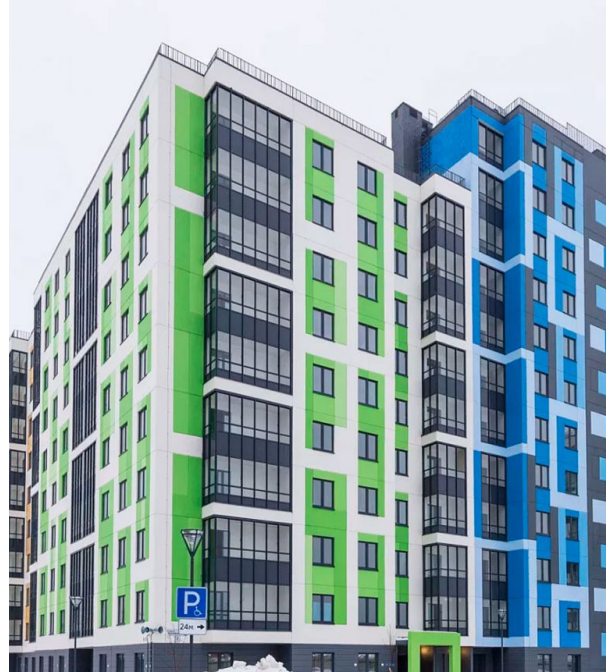

Продажа

Янила Драйв Корпус 1

Санкт-Петербург,

Санкт-Петербург, гп Янино-1, ул Голландская

📍 Ладожская

💎 **₽ 6 017 254**

Жилой комплекс «Янила Драйв» расположен в центре квартала «Янила Кантри». Здания выполнены в скандинавском стиле. В отделке наружных стен применяется штукатурка светлых оттенков с яркими цветными акцентами. Фасады украшены геометрическими орнаментами. Предусмотрена дизайнерская отделка входных групп и мест общего пользования.

В ЖК «Янила Драйв» квартиры имеют более 100 вариантов планировочных решений. В них предусмотрены остекленные балконы и лоджии, в некоторых – окна в ванных комнатах, французские балконы, мастер-спальни и кухни-гостиные.

Застройщик передает покупателям квартиры с чистовой отделкой и без отделки.

В составе объекта «Янила Драйв» есть кинотеатр на свежем воздухе. На первых этажах находятся коммерческие помещения. Для автовладельцев предусмотрен многоуровневый паркинг на 300 мест. В домах установлены бесшумные скоростные лифты «OTIS» и расположены помещения для хранения колясок и велосипедов. Во дворах установлены детские и спортивные площадки, а также развивающие игровые комплексы. Придомовая территория благоустроена зелеными зонами, местами для прогулок и отдыха, ландшафтным дизайном и малыми архитектурными формами.

Жилой комплекс «Янила Драйв» находится в Янино, где расположены Ржевский лесопарк и река Лапка, работают школы, детские сады, магазины и супермаркеты. Выезд на КАД находится в трех минутах транспортом, до центра города можно доехать по Шоссейной ул. и просп. Косыгина. Метро «Ладожская» расположено в 20 минутах транспортом.