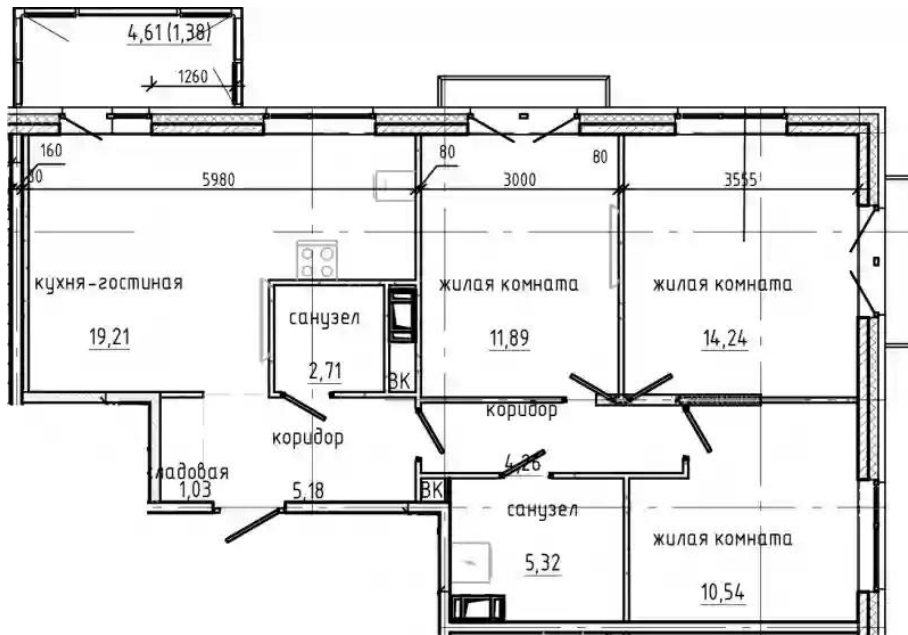

Количество комнат	Студия
Общая площадь	24.52 м ²
Стоимость за м ²	₽ 245 402
Жилая площадь	15.39 м ²
Этаж	2
Этажей в доме	9
Тип санузла	Совмещенный

Планировки

1-к.квартира

от **₽ 6 366 738**

Количество комнат	1
Общая площадь	31.52 м ²
Стоимость за м ²	₽ 201 990
Жилая площадь	12.31 м ²
Площадь кухни	10.04 м ²
Этаж	10
Этажей в доме	11
Тип санузла	Совмещенный

Планировки

2-к.квартира

от **₽ 8 622 468**

Количество комнат	2
Общая площадь	47 м²
Стоимость за м²	₽ 183 457
Жилая площадь	23,01 м²
Площадь кухни	10,54 м²
Этаж	2
Этажей в доме	10
Тип санузла	Раздельный

Планировки

3-к.квартира

от **₽ 12 773 136**

Количество комнат	3
Общая площадь	74.38 м ²
Стоимость за м ²	₽ 171 728
Жилая площадь	36.67 м ²
Площадь кухни	19.21 м ²
Этаж	2
Этажей в доме	11
Тип санузла	3